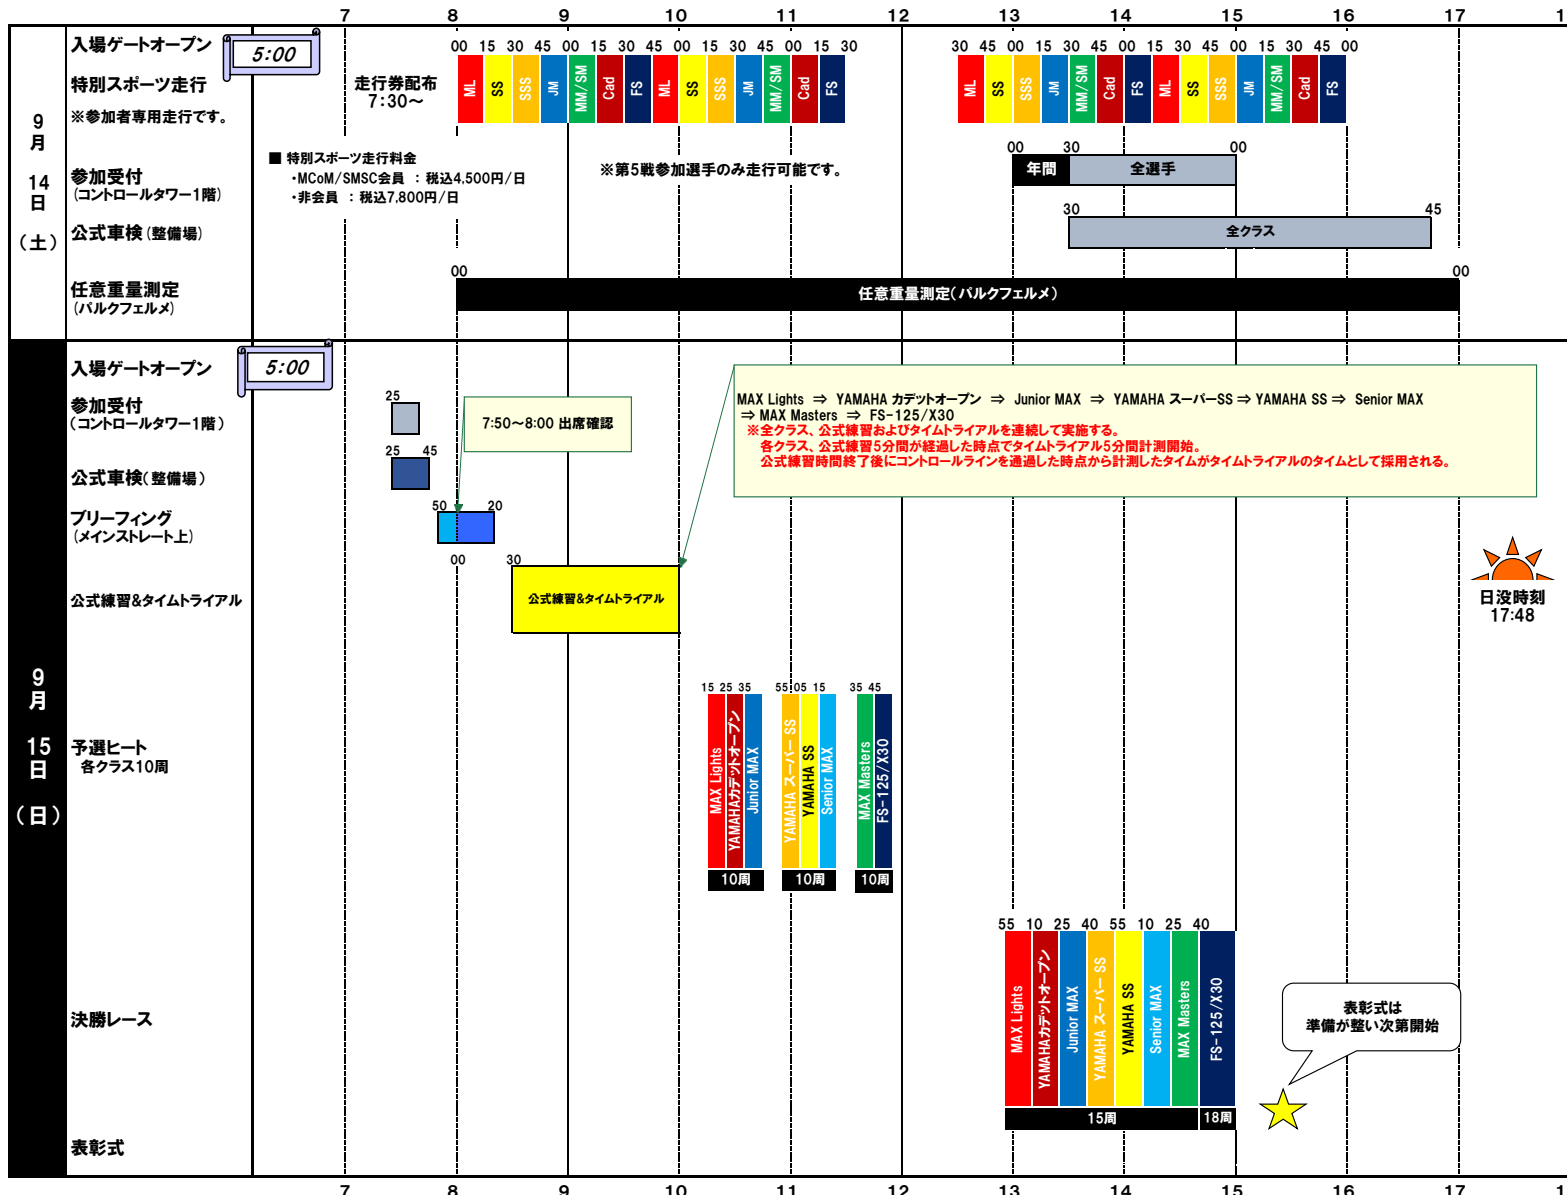

公式通知No.5 対象：全クラス

**タイムスケジュールの改訂** ※改訂箇所：9/15(日) 各走行セッションの順序について、YAMAHA SS と Junior MAX を入れ替えた。

◆任意重量測定 (バルクフェルメ) 9月14日(土) 8:00~17:00

◆ガソリン販売 (第1パドック内ガソリンスタンド) 9月14日(土) 6:00~18:00、9月15日(日) 6:00~17:30