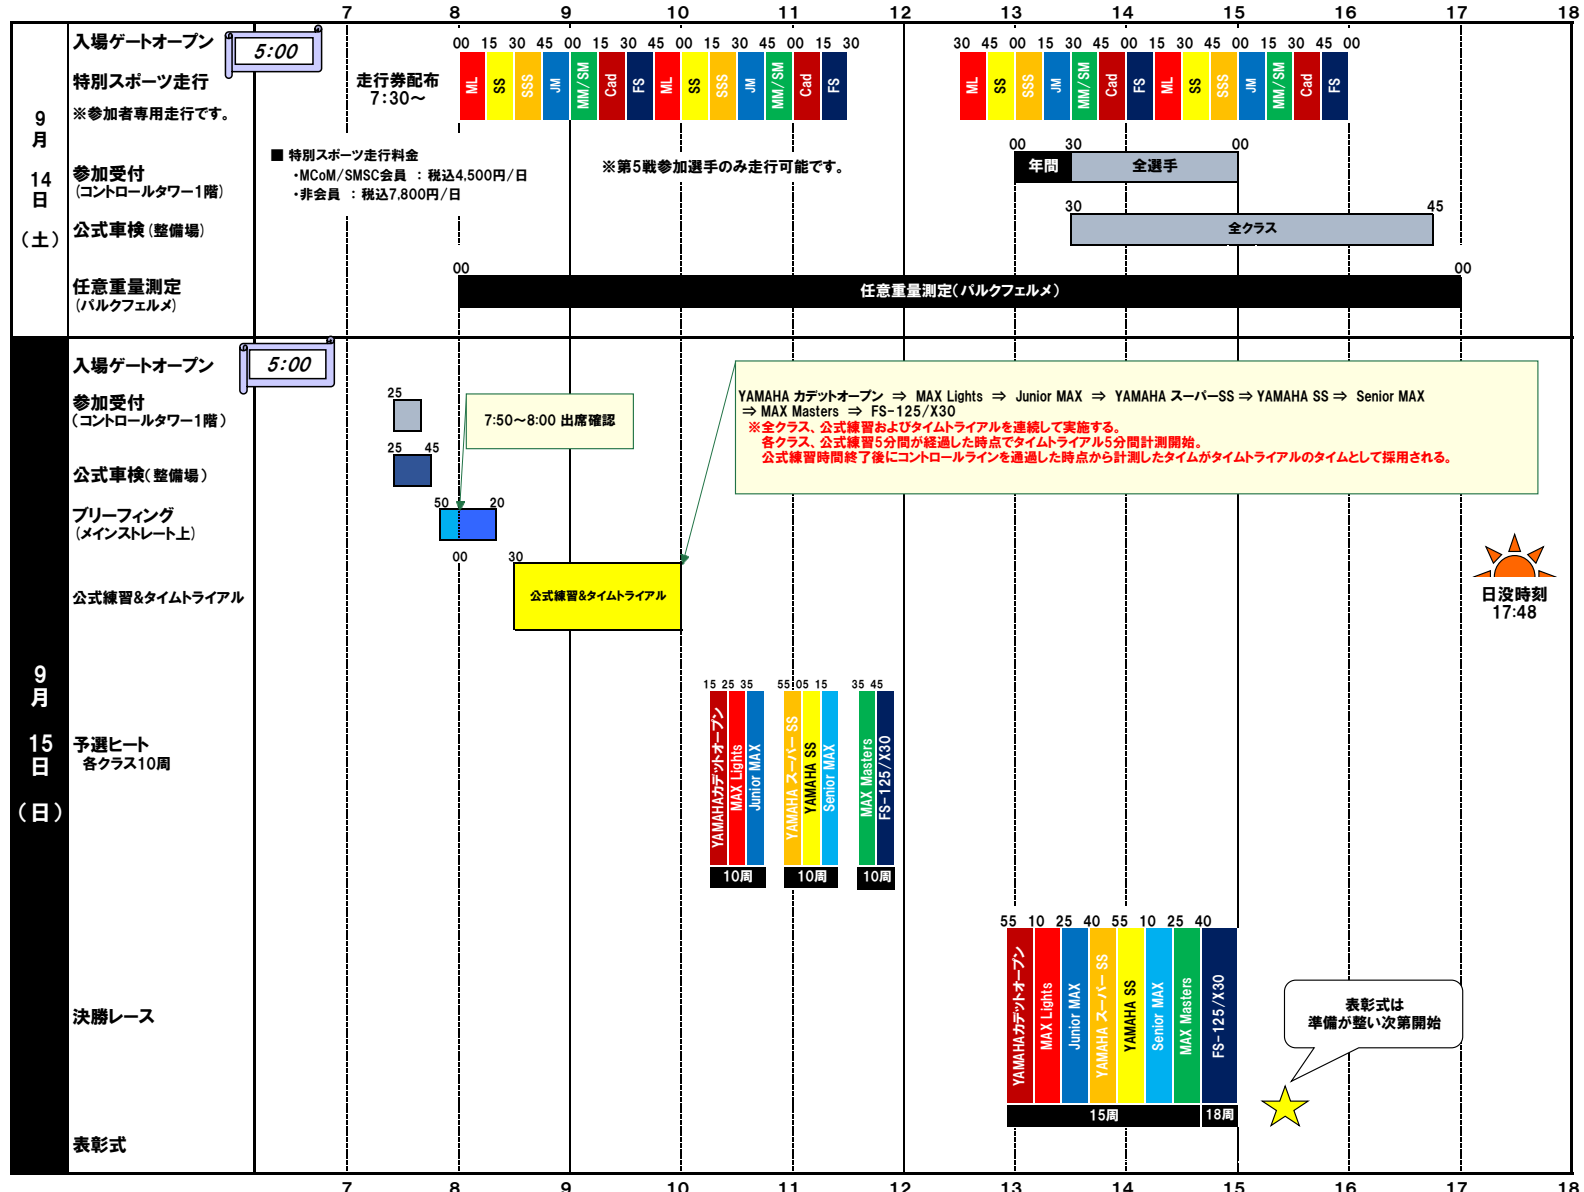

公式通知No.6 対象：全クラス

タイムスケジュールの再改訂 ※改訂箇所：9/15(日) 各走行セッションの順序について、MAX Lights と YAMAHAカデットオープン を入れ替えた。

◆任意重量測定 (バルクフェルメ) 9月14日(土) 8:00~17:00
◆ガソリン販売 (第1パドック内ガソリンスタンド) 9月14日(土) 6:00~18:00、9月15日(日) 6:00~17:30