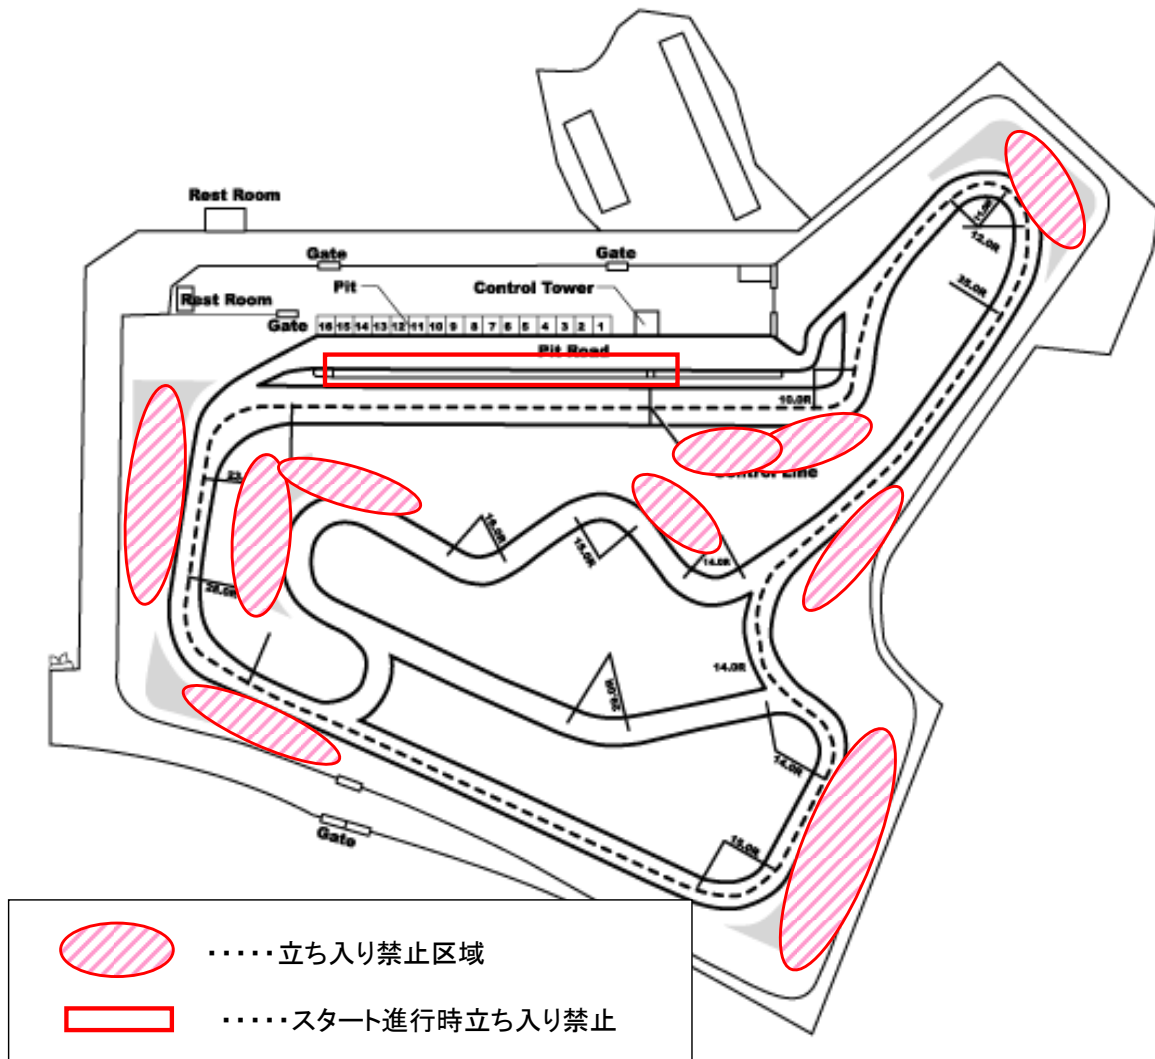

2021年4月8日
大会事務局

インフォメーション No.4

メディア各位

レッドゾーン（立ち入り禁止区域）について

記

本大会の開催にあたり、下記エリアを立ち入り禁止区域とさせていただきます。

また、コース側縁から2mは全て立ち入り禁止といたします。

取材・撮影の際は、下記立ち入り禁止エリアを十分に理解し、安全に留意して行動をお願い致します。

以上