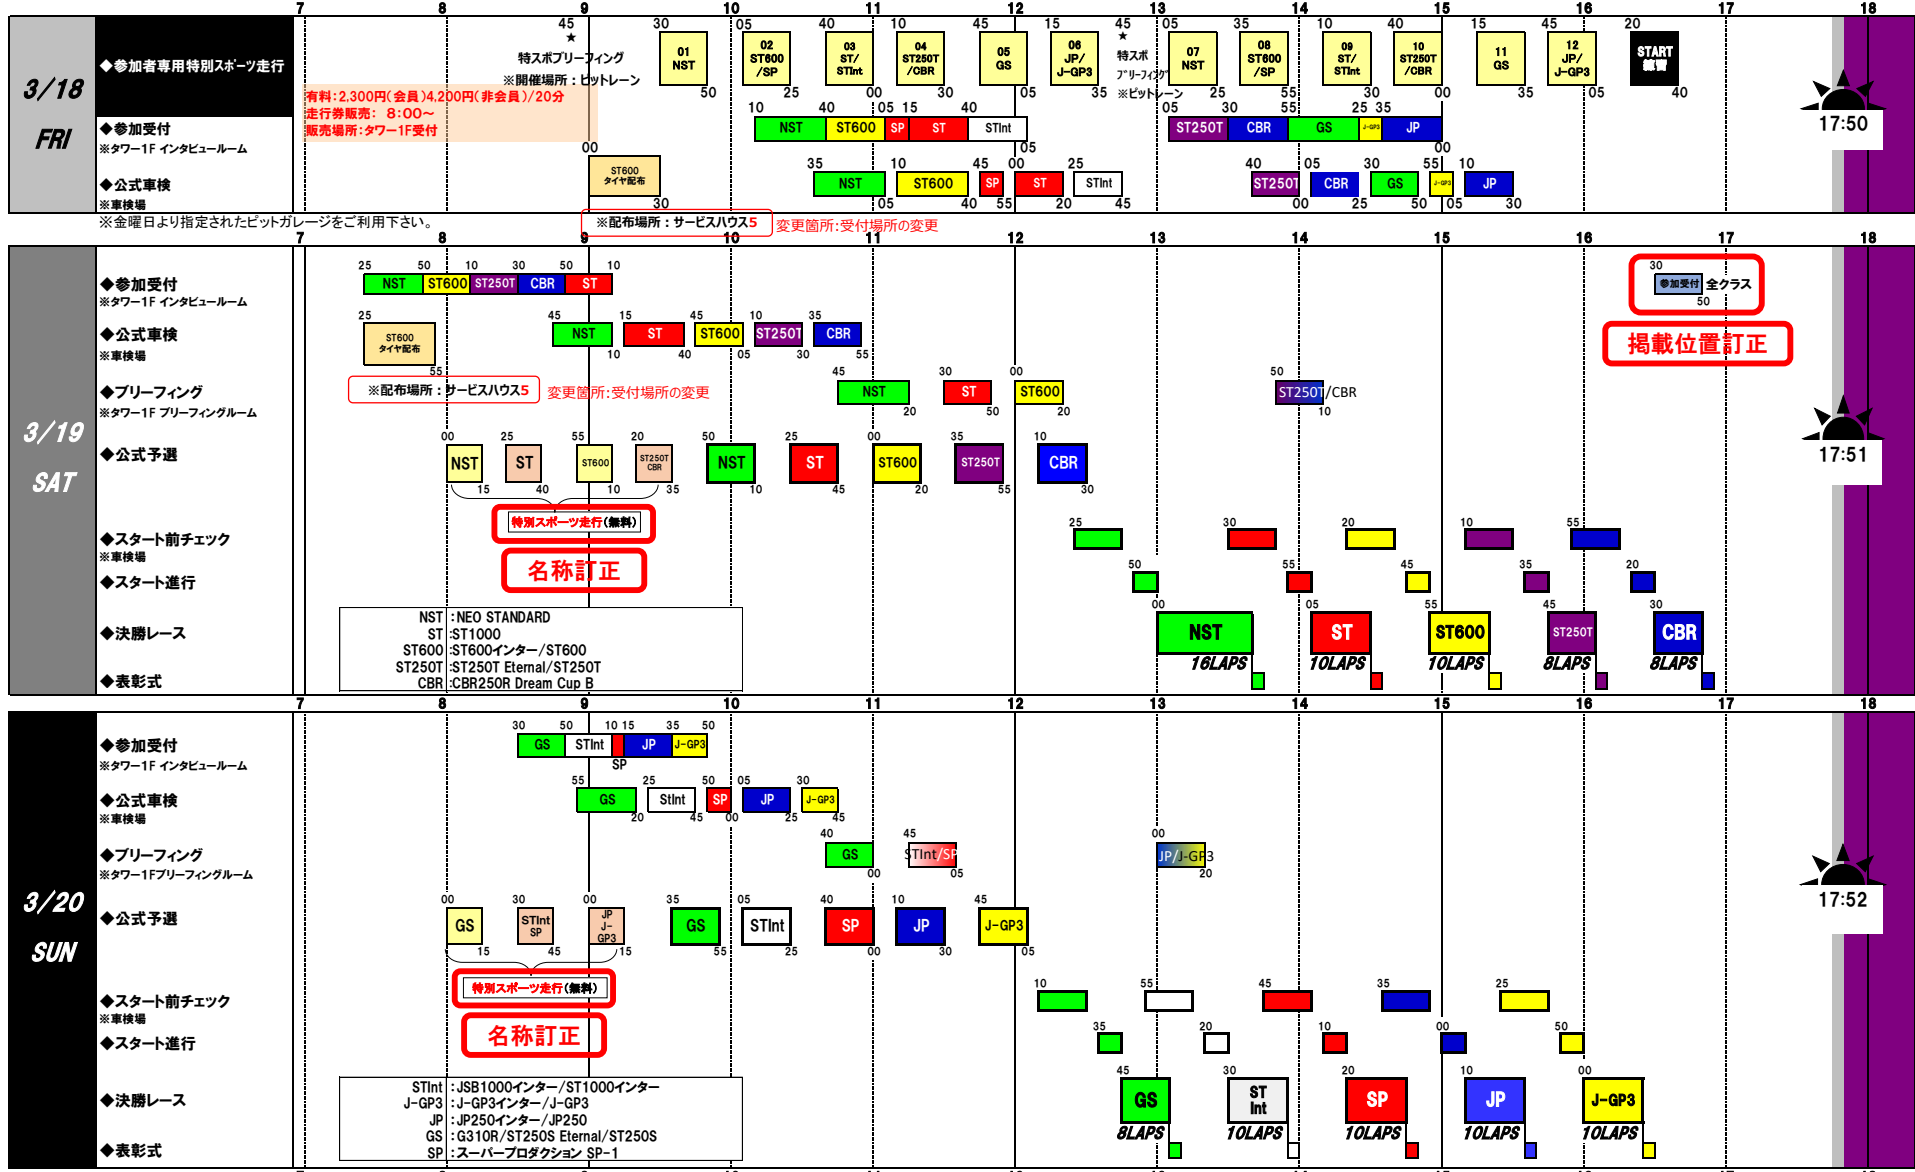

改訂版

2022 もてぎロードレース選手権 第1戦

2022 MOTEGI ROAD RACE CHAMPIONSHIP ROUND 1 OFFICIAL TIME TABLE

公式通知No.3
2022年3月18日
大会事務局

※ライダーズフリーフィングは、リモートによるレースウィーク事前視聴と当日に補足の対面フリーフィングの2つを実施します。公式通知に掲載される「フリーフィングの実施について」を確認してください。

タイヤサービスカレッジ	ワンメイクタイヤ引換時間
ST1000クラス	予選開始1時間前まで
JP250クラス	予選開始1時間前まで

関係者ゲートオープン時刻	3/18(金)	} 5:00
	3/19(土)	
	3/20(日)	

カンパイン販売	3/18(金)	} 6:30-17:30
	3/19(土)	
	3/20(日)	