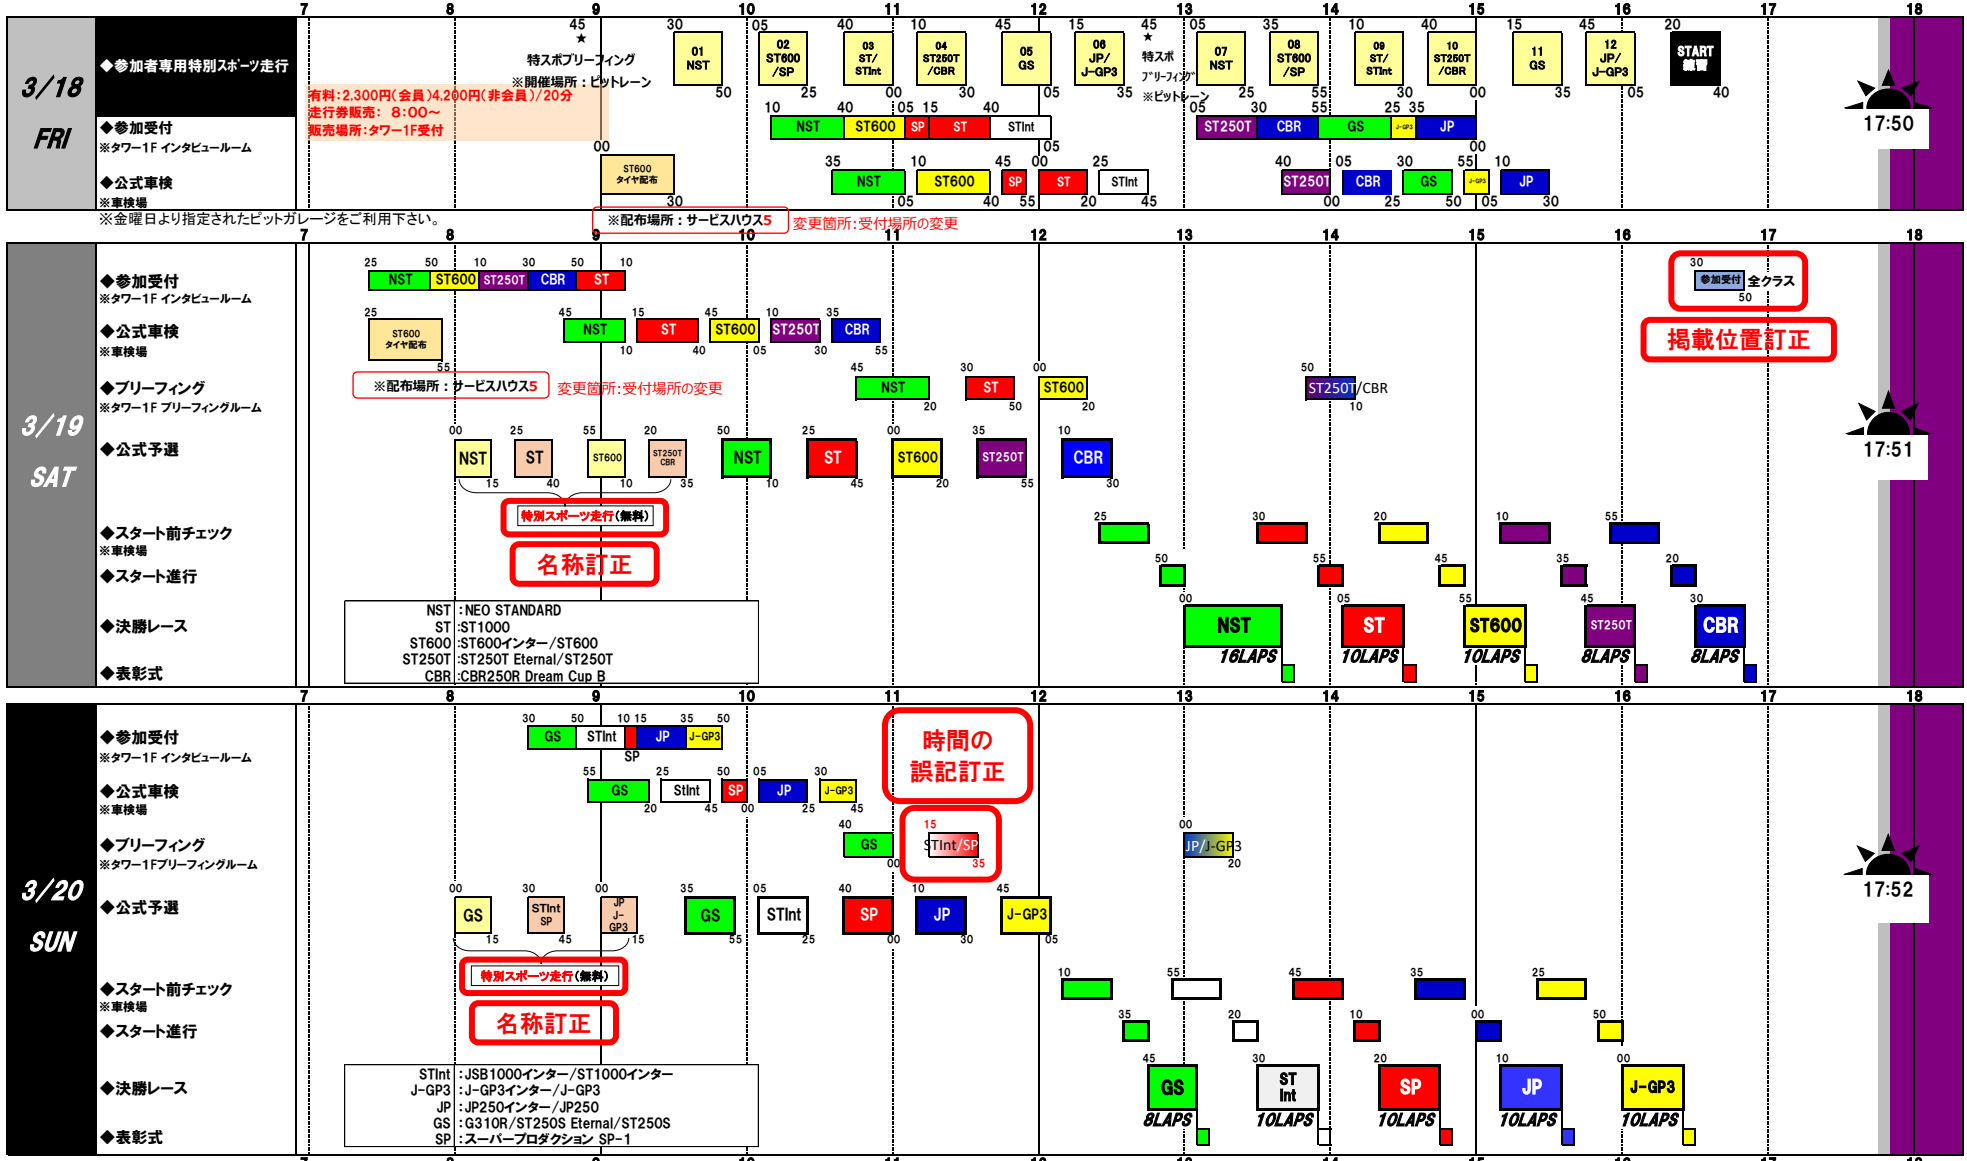

3/20
改訂版

2022 もてぎロードレース選手権 第1戦

2022 MOTEGI ROAD RACE CHAMPIONSHIP ROUND 1 OFFICIAL TIME TABLE

公式通知No.5
2022年3月20日
大会事務局

※ライダーズフリーフィングは、リモートによるレースウィーク事前視聴と当日に補足の対面フリーフィングの2つを実施します。公式通知に掲載される「フリーフィングの実施について」を確認してください。

| | |
|------------|---------------|
| タイヤサービスラージ | ファンメイクタイヤ引換時間 |
| ST1000クラス | 予選開始1時間前まで |
| JP250クラス | 予選開始1時間前まで |

MOBILITY RESORT MOTEGI

| | | |
|--------------|---------|--------|
| 関係者ゲートオープン時刻 | 3/18(金) | } 5:00 |
| | 3/19(土) | |
| | 3/20(日) | |

| | | |
|--------|---------|--------------|
| ガソリン販売 | 3/18(金) | } 6:30-17:30 |
| | 3/19(土) | |
| | 3/20(日) | |