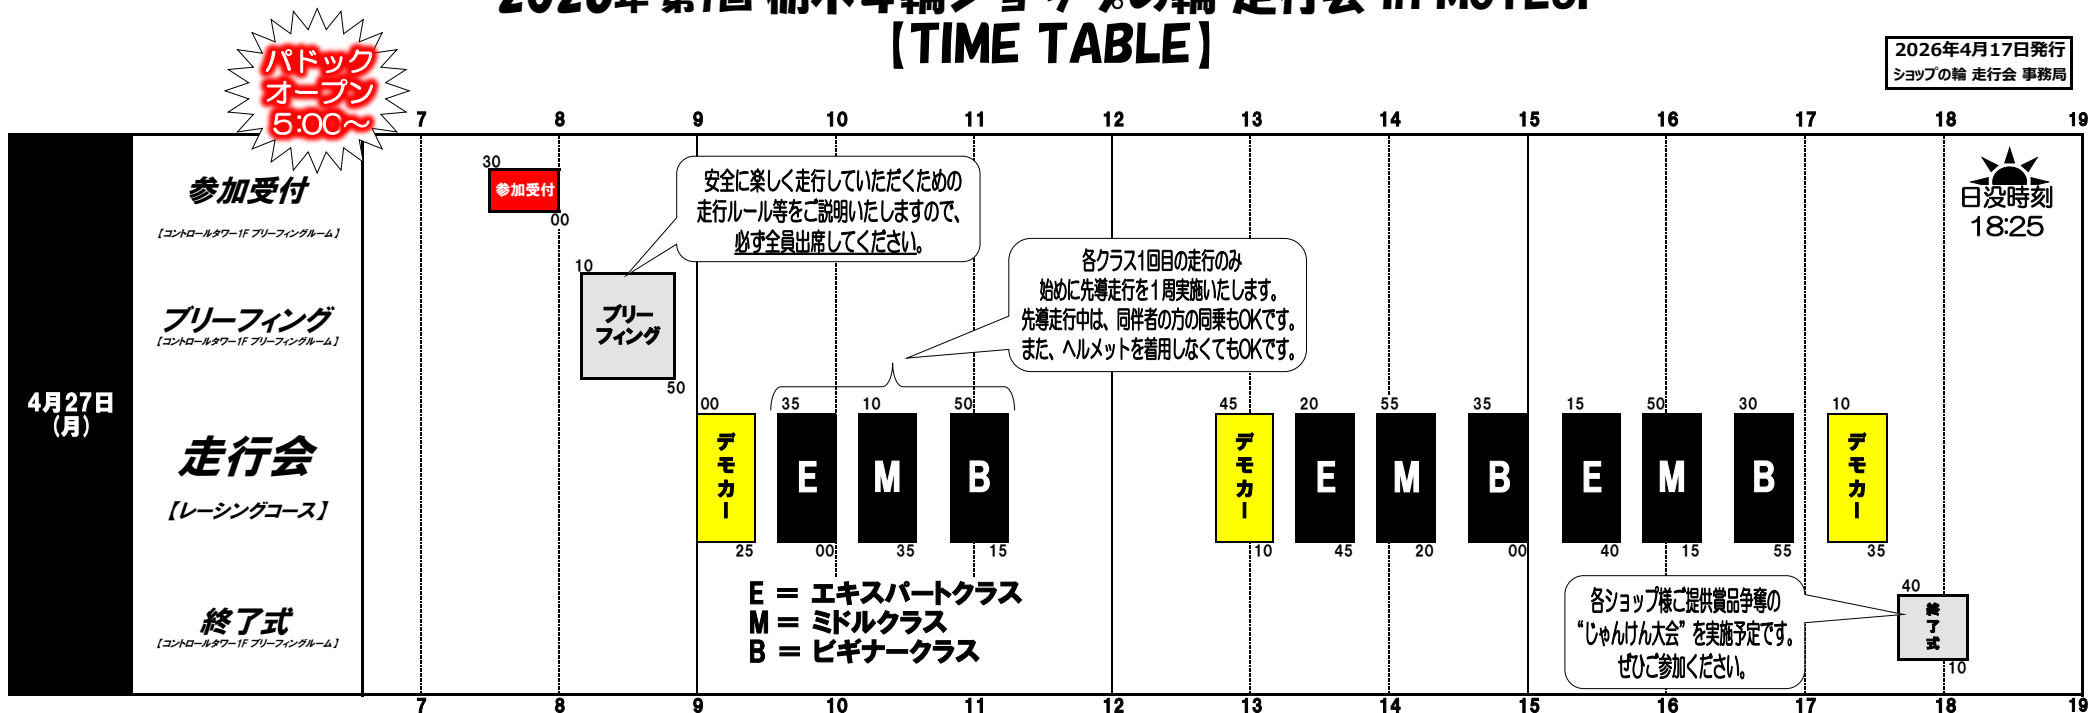

# 2026年4月27日(月) 開催 “2026年 第1回 栃木4輪ショップの輪 走行会 in MOTEGI” (TIME TABLE)

2026年4月17日発行  
ショップの輪 走行会 事務局

## 【当日のご案内・注意事項】あらかじめ下記内容をご確認ください。

- ① 悪天候などにより内容の変更、または開催を中止する場合があります。
- ② タイムテーブルや走行クラス分け・セッケンなどは予告なく、当日変更する場合があります。
- ③ パドックオープンは、5:00の予定です（クローズは19:00の予定）。
- ④ 第1パドック内のガソリンスタンド営業時間は、6:30～18:00です。
- ⑤ 当日は8:00までに参加受付をお済ませの上、必ずフリーフィングにご出席ください。
- ⑥ 当日のご案内はフリーフィングやパドック放送等で行います。
- ⑦ 参加受付時にセッケン×2枚、計測器×1個を配布いたします。セッケンは車両の左右のドアに貼り付け、自動計測器は指定場所に搭載して走行してください。
- ⑧ 終了式では、各ショップ様からご提供いただいた賞品争奪の“じゃんけん大会”を予定しております。ぜひご参加ください。