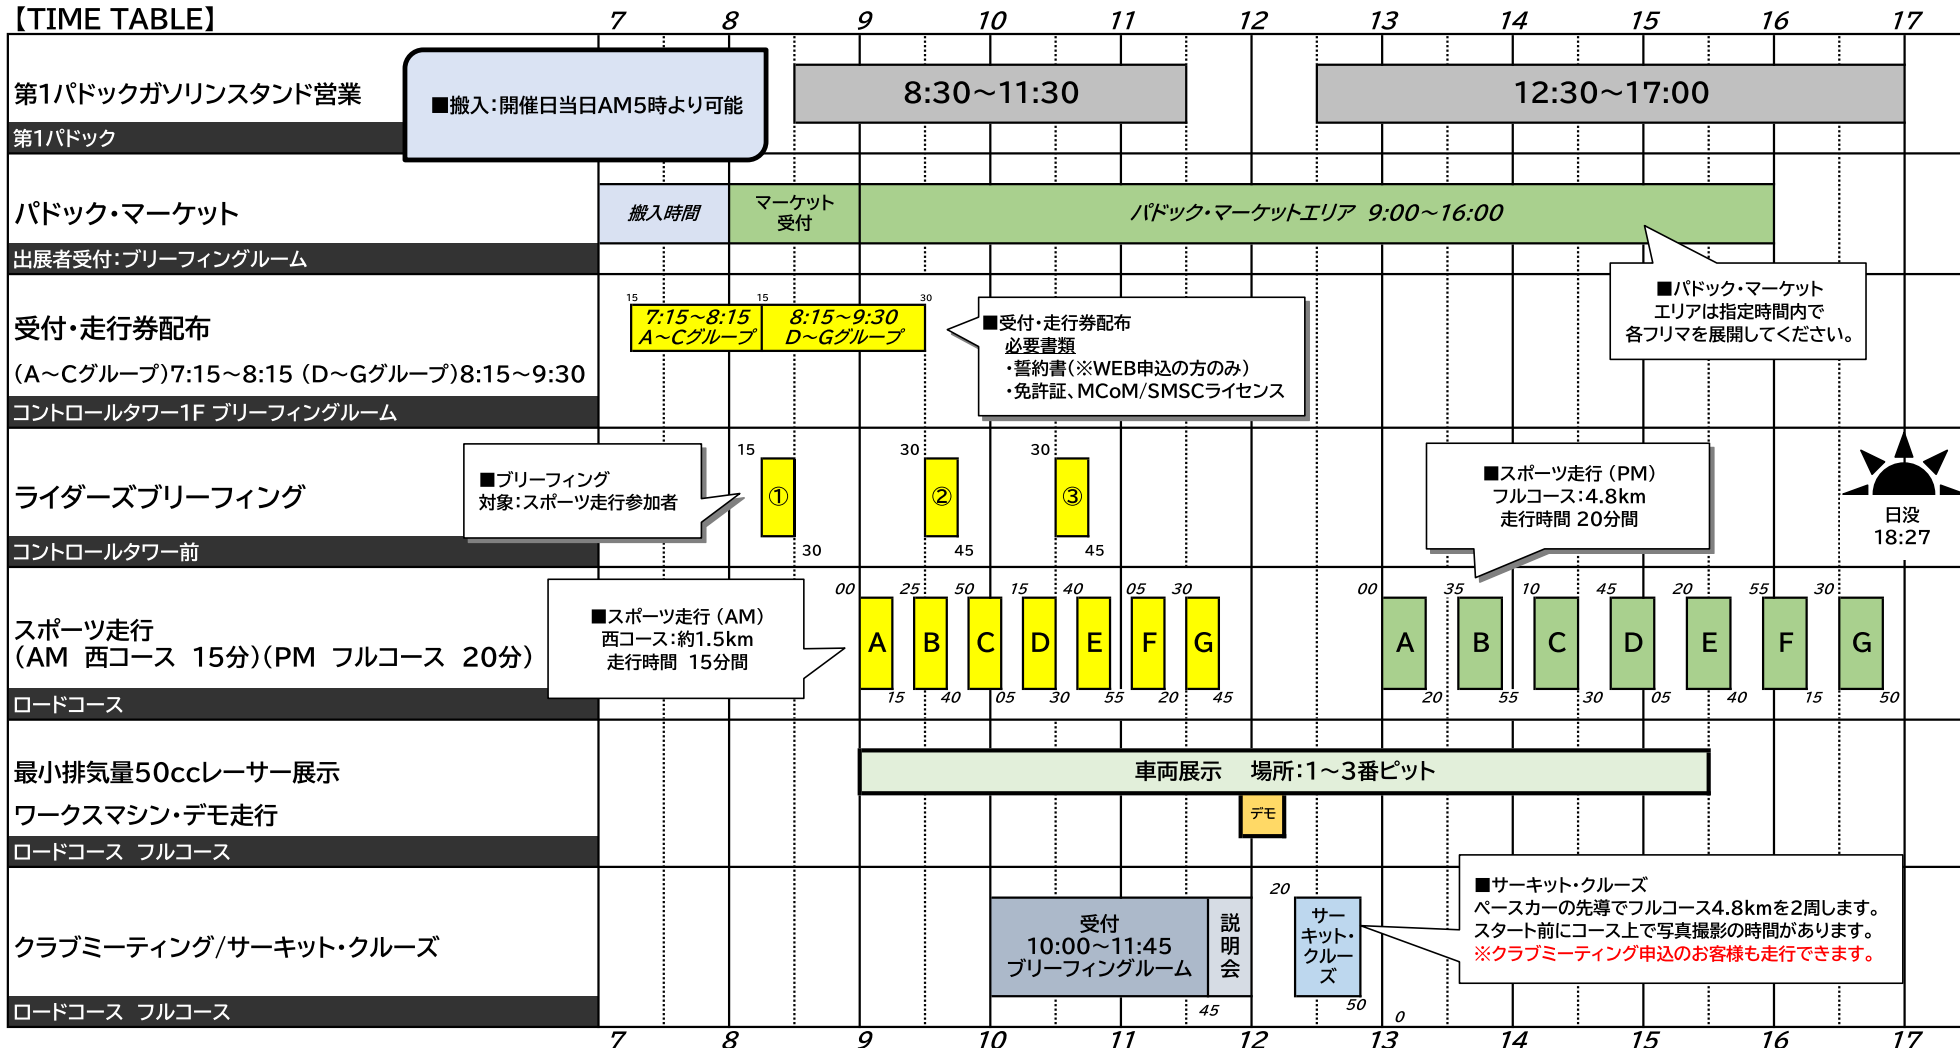

Aグループ	国産1972年までの65cc以下、ドリーム50、レトロ50、ボトムリンク、外国車の65cc以下	Eグループ	ワークスマシン
Bグループ	国産1972年までの66cc~125cc	Fグループ	国産1973年以降の125cc以下
Cグループ	国産1972年までの126cc~350cc	Gグループ	国産1972年までの351cc以上、1973年以降の126cc以上
Dグループ	外国車 176cc以上		

【TIME TABLE】

- ・参加者は、AM5:00からゲート入場できます。
- ・午前中のスポーツ走行は西コース(15分間)、午後のスポーツ走行はフルコース(20分間)です。
- ・搬入前に必ずパドックレイアウト、エントリーリスト記載の指定ピットをご確認ください。
- ・タイムスケジュールは、コースコンディション等により、当日変更になる場合があります。予めご了承ください。