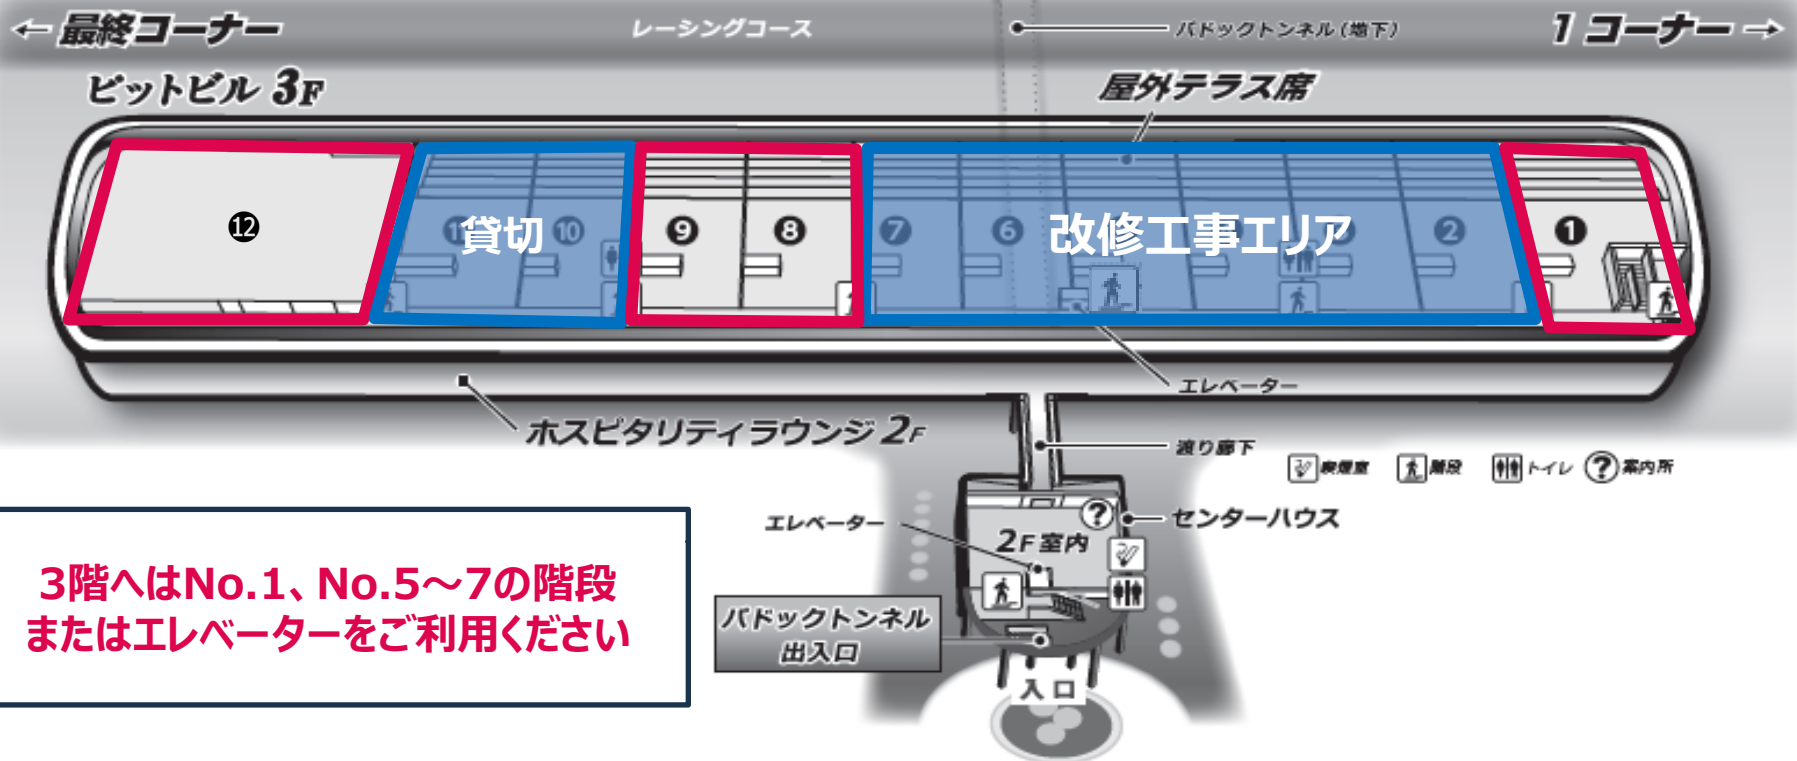

激感ピット

開催日時 12月7日（土） 9:05～11:05（GT公式練習中）
13:45～15:55（GT公式予選中）

12月8日（日） 11:05～決勝レース終了まで

参加対象

- ・VIPスイート・プレミアム
- ・ホスピタリティラウンジ・プレミアム
- ・ファミリーラウンジ
- ・ホスピタリティラウンジ

実施場所 ピットNo.1

- ・イス、脚立、三脚の使用はできません
- ・混雑時には譲り合ってください
- ・建物の外は競技エリアですので、フェンスより前に体を乗り出したり、腕を出したりカメラのレンズを出したりしないでください
- ・事情により予告なく激感ピットの実施場所が変更される場合があります

入場可能エリア

Admission area

ホスピタリティラウンジ・プレミアムのパスをお持ちのお客様は下記エリアへご入場可能です

○…入場可能、×…入場不可

自由席	○
V1・V2指定席	×
B・Q・Rエリア席	○
VIPスイート・テラス	×
ホスピタリティラウンジ ※1	○
ファミリーラウンジ	×
ホスピタリティテラス※2	○

パノラマルーム・テラス	×
R-BOX GRAN VIEW	×
パドック (激感エリア・S字トンネル)	○
グリッドウォーク※2	○
ピットウォーク	○
金曜日の入園	○

※1…ホスピタリティラウンジ・プレミアムのみ入場可能です

※2…ホスピタリティテラスNo.2-7、No.10-11は入場いただけません（詳細は次のページをご覧ください）

※12月6日(金)はパドックへ入場いただけません

ホスピタリティテラス

3rd Floor Hospitality Terrace

下記赤枠内の観戦エリアをご利用いただけます

※青枠内のエリアへはお立ち入り頂けませんので予めご了承ください

3階へはNo.1、No.5~7の階段
またはエレベーターをご利用ください