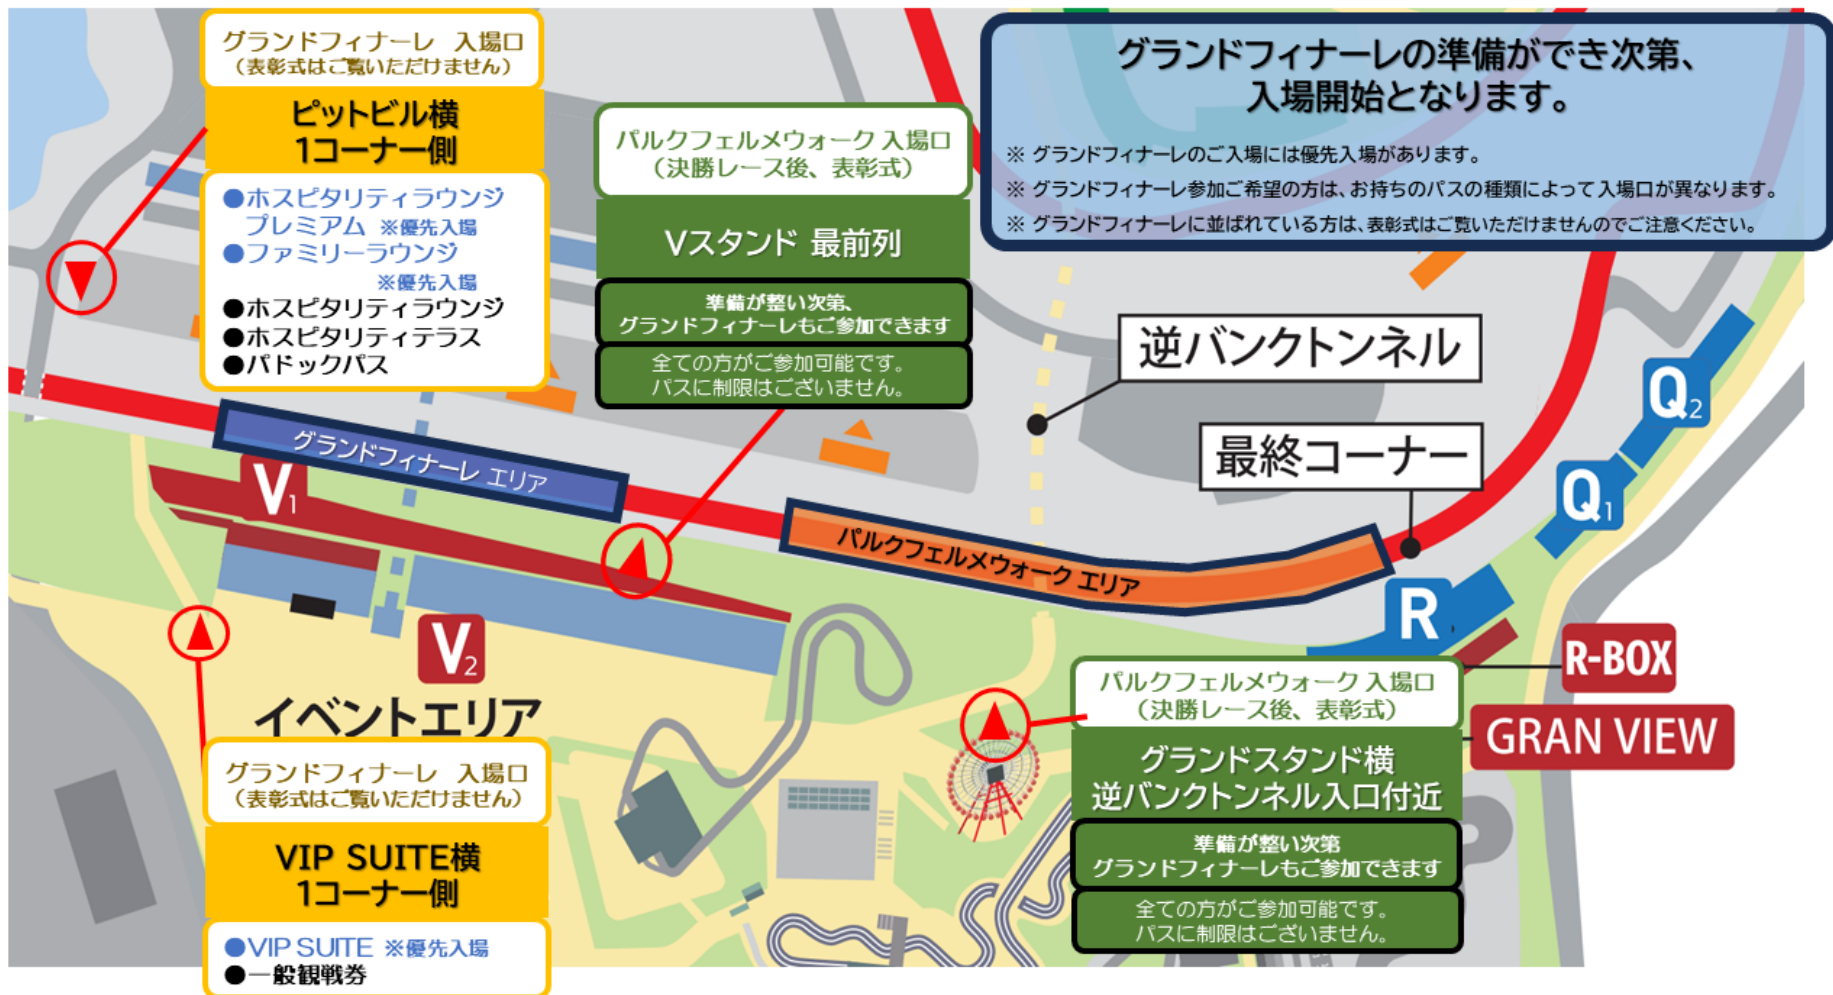

SUPER GT Rd.5 決勝レース前

集合時間 11 : 30

入場時間 12 : 05

集合場所 ピットビル 1コーナー側入場口（1番ピット横）

※お集まりからご入場いただくまでお時間をいただく場合がございます

※コースの進行状況により、変更および中止となる場合がございます

※雨天時、傘はご利用いただけませんのでカッパをご準備ください。

グランドフィナーレ

※コースの進行状況により、変更および中止となる場合がございます

※雨天時、傘はご利用いただけませんのでカッパをご準備ください

グランドフィナーレ

- 開催日時 12月8日(日) 表彰式終了後
- 開催場所 ホームストレート

パルクフェルメウオーク

- 開催日時 12月8日(日) 全レース終了後
- 開催場所 ホームストレート 最終コーナー側

※グランドフィナーレの並び列でお待ちの場合、表彰式・パルクフェルメウオークはご覧いただけません
※ホスピタリティラウンジ・ホスピタリティテラスの方の優先入場はありません

表彰式下ピットロード解放

- 開催日時 12月8日(日) 全レース終了後
- 開催場所 ピットロード
- 入場場所 ピットNo.50 ※ホームストレート上へは行けません

ホームストレートウォーク

- 開催日時 12月8日(日) グランドフィナーレ終了後～16:30頃
- 開催場所 ホームストレート
- 入場場所 グランドスタンドV1席下
グランドスタンド東側(VIPスイート横)
グランドスタンド西側(逆バンクトンネル手前)

激感ピット

開催日時 12月7日（土） 9:05～11:05（GT公式練習中）
13:45～15:55（GT公式予選中）

12月8日（日） 11:05～決勝レース終了まで

参加対象

- ・VIPスイート・プレミアム
- ・ホスピタリティラウンジ・プレミアム
- ・ファミリーラウンジ
- ・ホスピタリティラウンジ

実施場所 ピットNo.1

- ・イス、脚立、三脚の使用はできません
- ・混雑時には譲り合ってください
- ・建物の外は競技エリアですので、フェンスより前に体を乗り出したり、腕を出したりカメラのレンズを出したりしないでください
- ・事情により予告なく激感ピットの実施場所が変更される場合があります