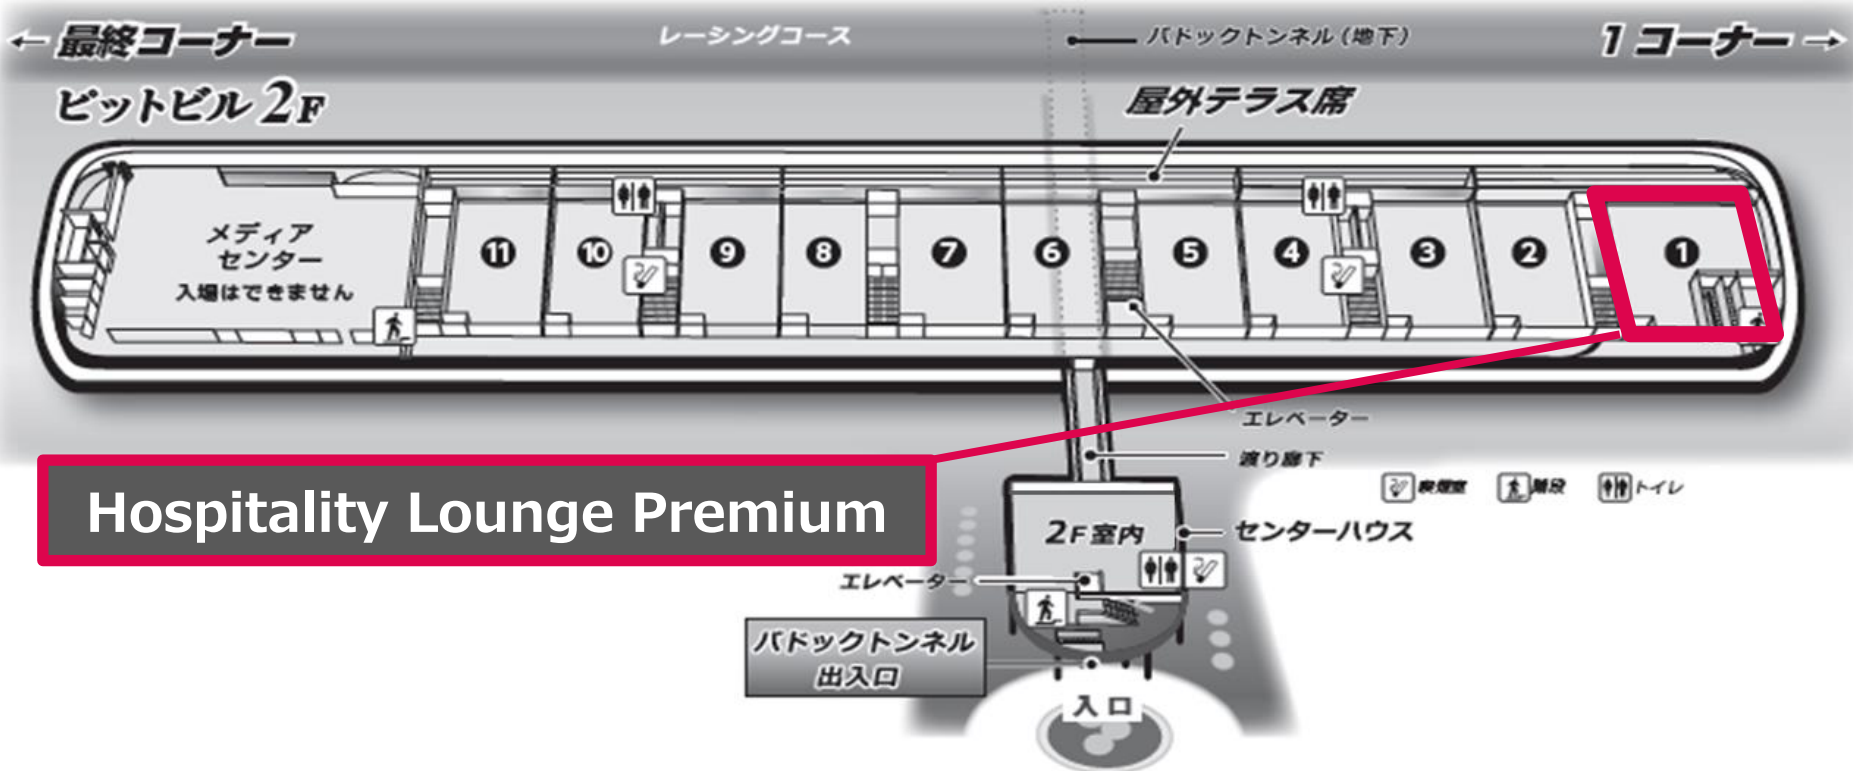

ホスピタリティラウンジ・プレミアム

Hospitality Lounge Premium

下記のお部屋にて受付を行います

受付の際は必ず観戦チケットのQRコードをご提示ください