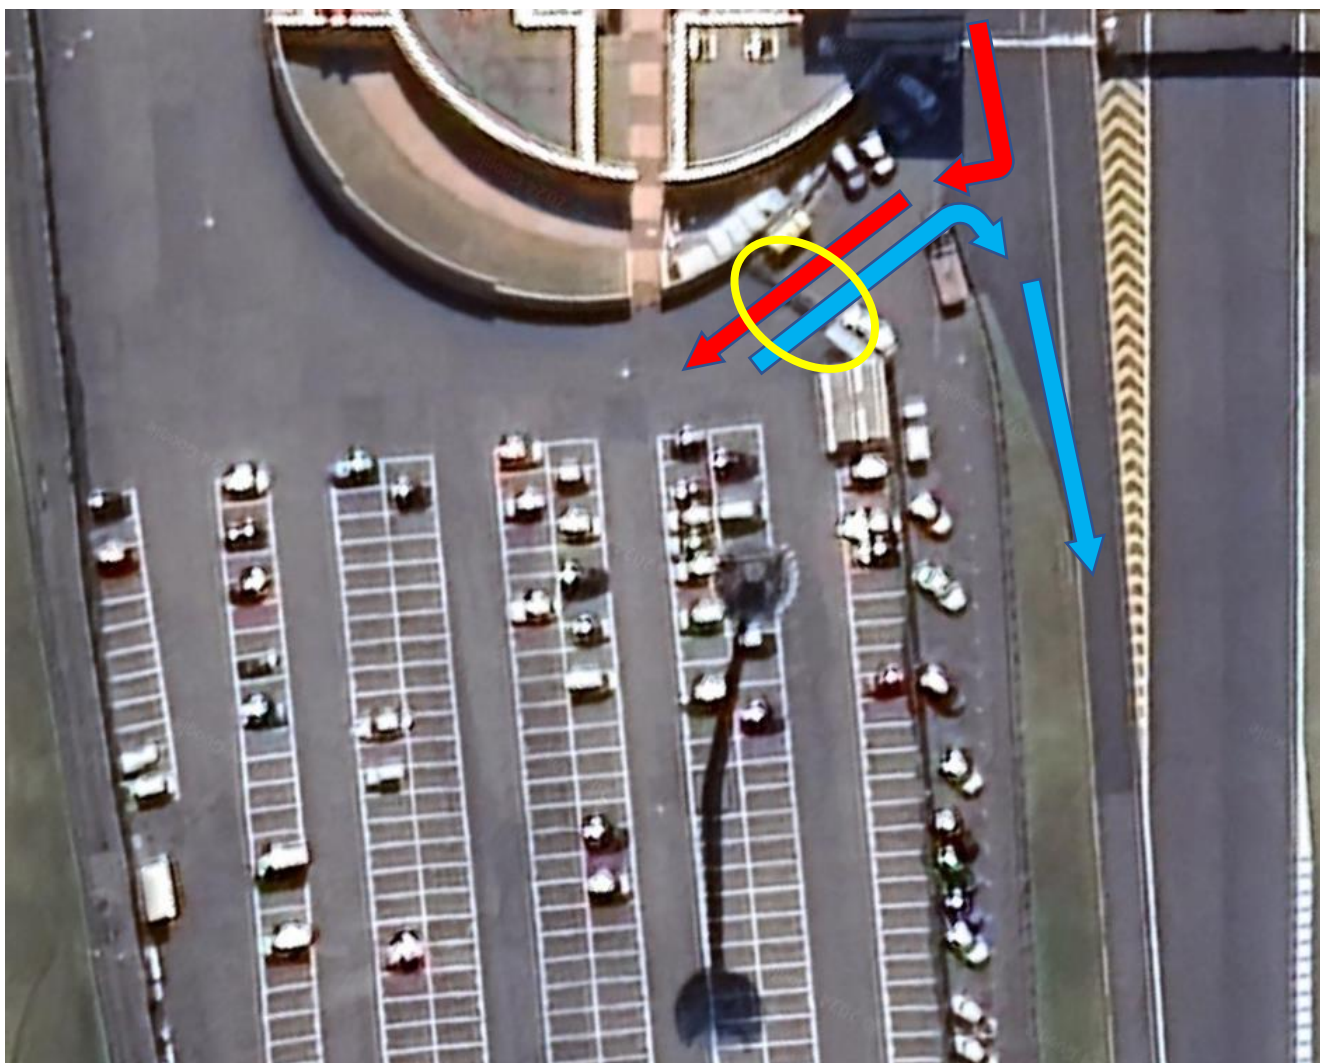

2024 MOTEGI Champion Cup Race

2024年11月17日

大会事務局

GR86/BRZ、Yaris 搬入のご案内

今大会 GR86/BRZ、Yaris Cup について、第 2 パドック各整備エリアへの搬入は、11 月 19 日(火)から可能となります。

11 月 20 日(水)、21 日(木)の MCoM 会員向けスポーツ走行へご参加されるお客様は、以下第 2 パドックゲートからコースイン、パドックインが可能となります。ピットを使用されるお客様については譲り合ってください。

11 月 22 日(金)からのコースイン方法については別途 INFORMATION をご確認ください。

以上