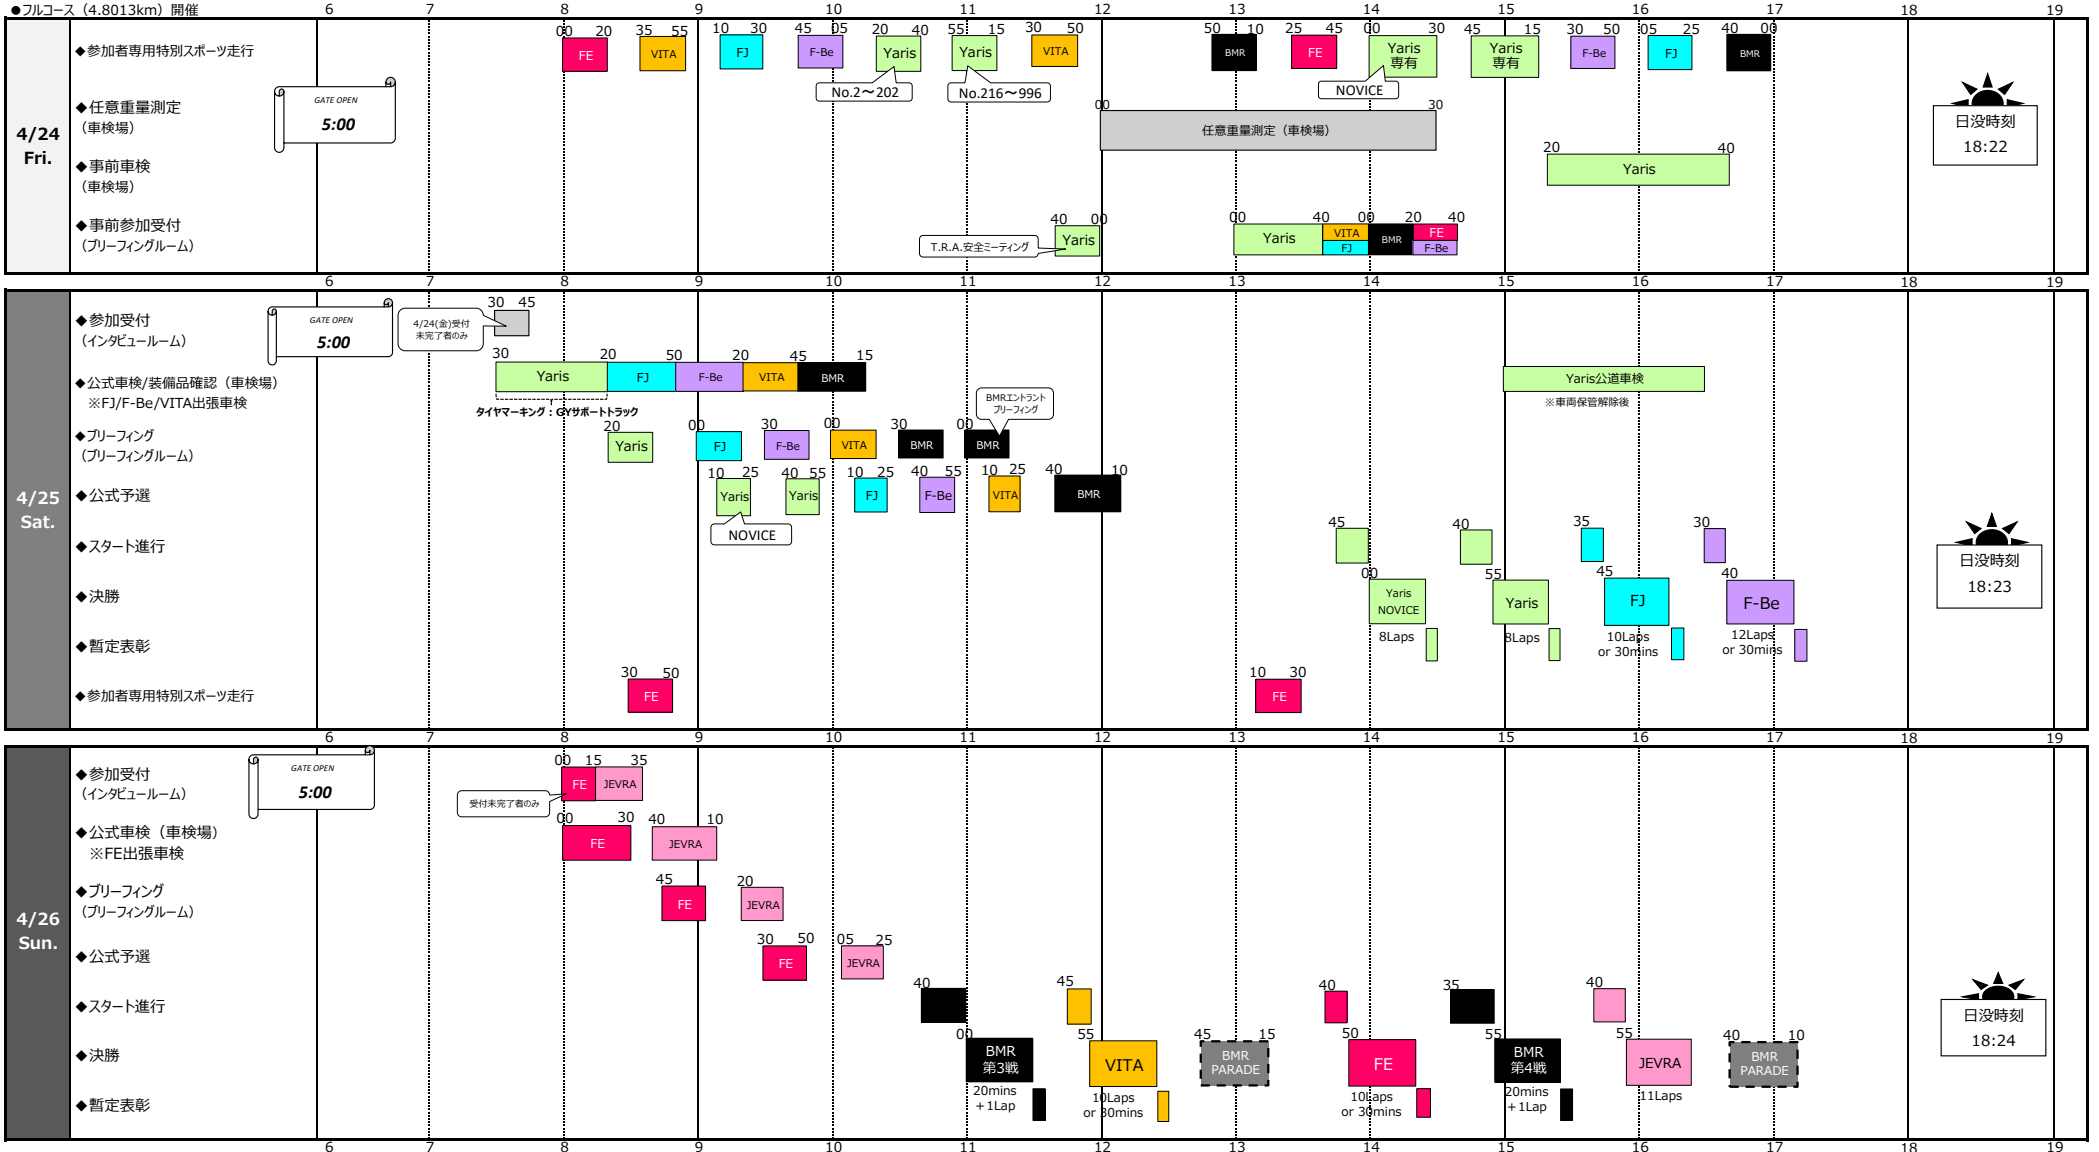

2026 もてぎチャンピオンカップレース 第2戦 タイムテーブル

2026 MOTEGI CHAMPION CUP RACE Round 2 TIMETABLE

2026年4月13日

公式通知No.1
大会事務局

◆ガソリン販売 (第1バドック内GS)
 4月24日(金) 7:30~11:30、12:30~17:30
 4月25日(土) 6:00~18:00
 4月26日(日) 6:00~17:30

【クラス略称】

FJ・・・JAF地方選手権「もてぎ・菅生スーパーFJ選手権」、JAF地方選手権「もてぎ・菅生FJ1500選手権」
 VITA・・・「もてぎ・菅生VITA シリーズ」、F-Be・・・2026 Formula Beat 地方選手権シリーズ Rd.2もてぎ
 Yaris・・・TOYOTA GAZOO Racing Yaris Cup 2026 関東シリーズ第1戦 もてぎ
 FE・・・2026 フォーミュラEnjoy Rd.2、BMR・・・BMW & MINI Racing Round2
 JEVRA・・・2026年 全日本 もてぎ E V 5.5 Kmレース大会
 ※JEVRAはJAF国内競技規則2-46「練習・模擬行車走行」に基づき開催する。