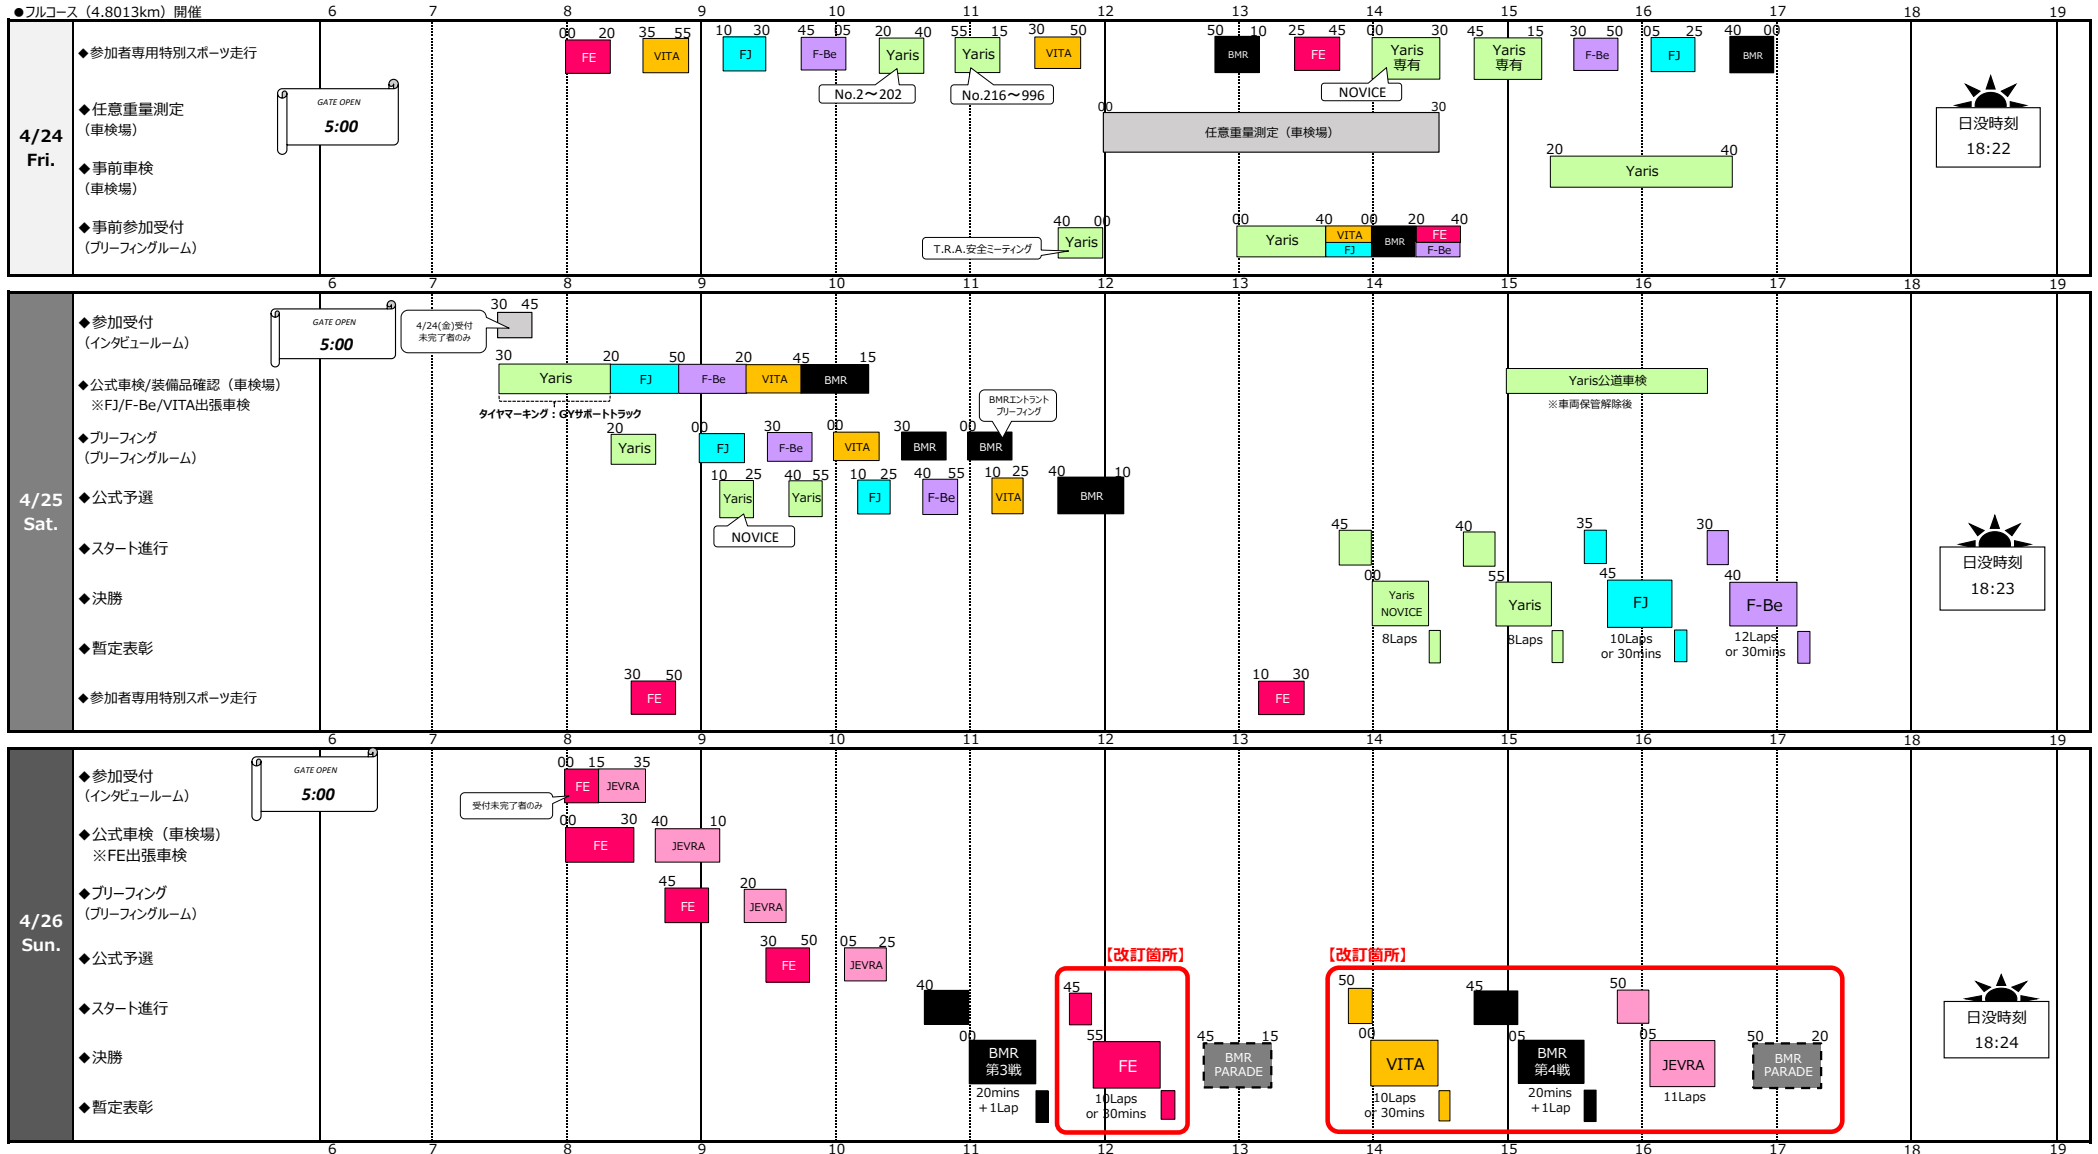

2026 もてぎチャンピオンカップレース 第2戦 改訂版タイムテーブル

2026 MOTEGI CHAMPION CUP RACE Round 2 REVISED TIMETABLE

2026年4月16日

公式通知No.2
大会事務局

◆ガソリン販売 (第1パドック内GS)
 4月24日(金) 7:30~11:30、12:30~17:30
 4月25日(土) 6:00~18:00
 4月26日(日) 6:00~17:30

【クラス略称】
 FJ・・・JAF地方選手権「もてぎ・菅生スーパーFJ選手権」、JAF地方選手権「もてぎ・菅生FJ1500選手権」
 VITA・・・「もてぎ・菅生VITAシリーズ」、F-Be・・・2026年 Formula Beat 地方選手権シリーズ 第2戦
 Yaris・・・TOYOTA GAZOO Racing Yaris Cup 2026 関東シリーズ第1戦 もてぎ
 FE・・・2026 フォーミュラEnjoy Rd.2、BMR・・・BMW & MINI Racing Round2
 JEVRA・・・2026年 全日本 もてぎ E V 5.5 Kmレース大会
 ※JEVRAはJAF国内競技規則2-46f練習・模範走行手続」に基づき開催する。