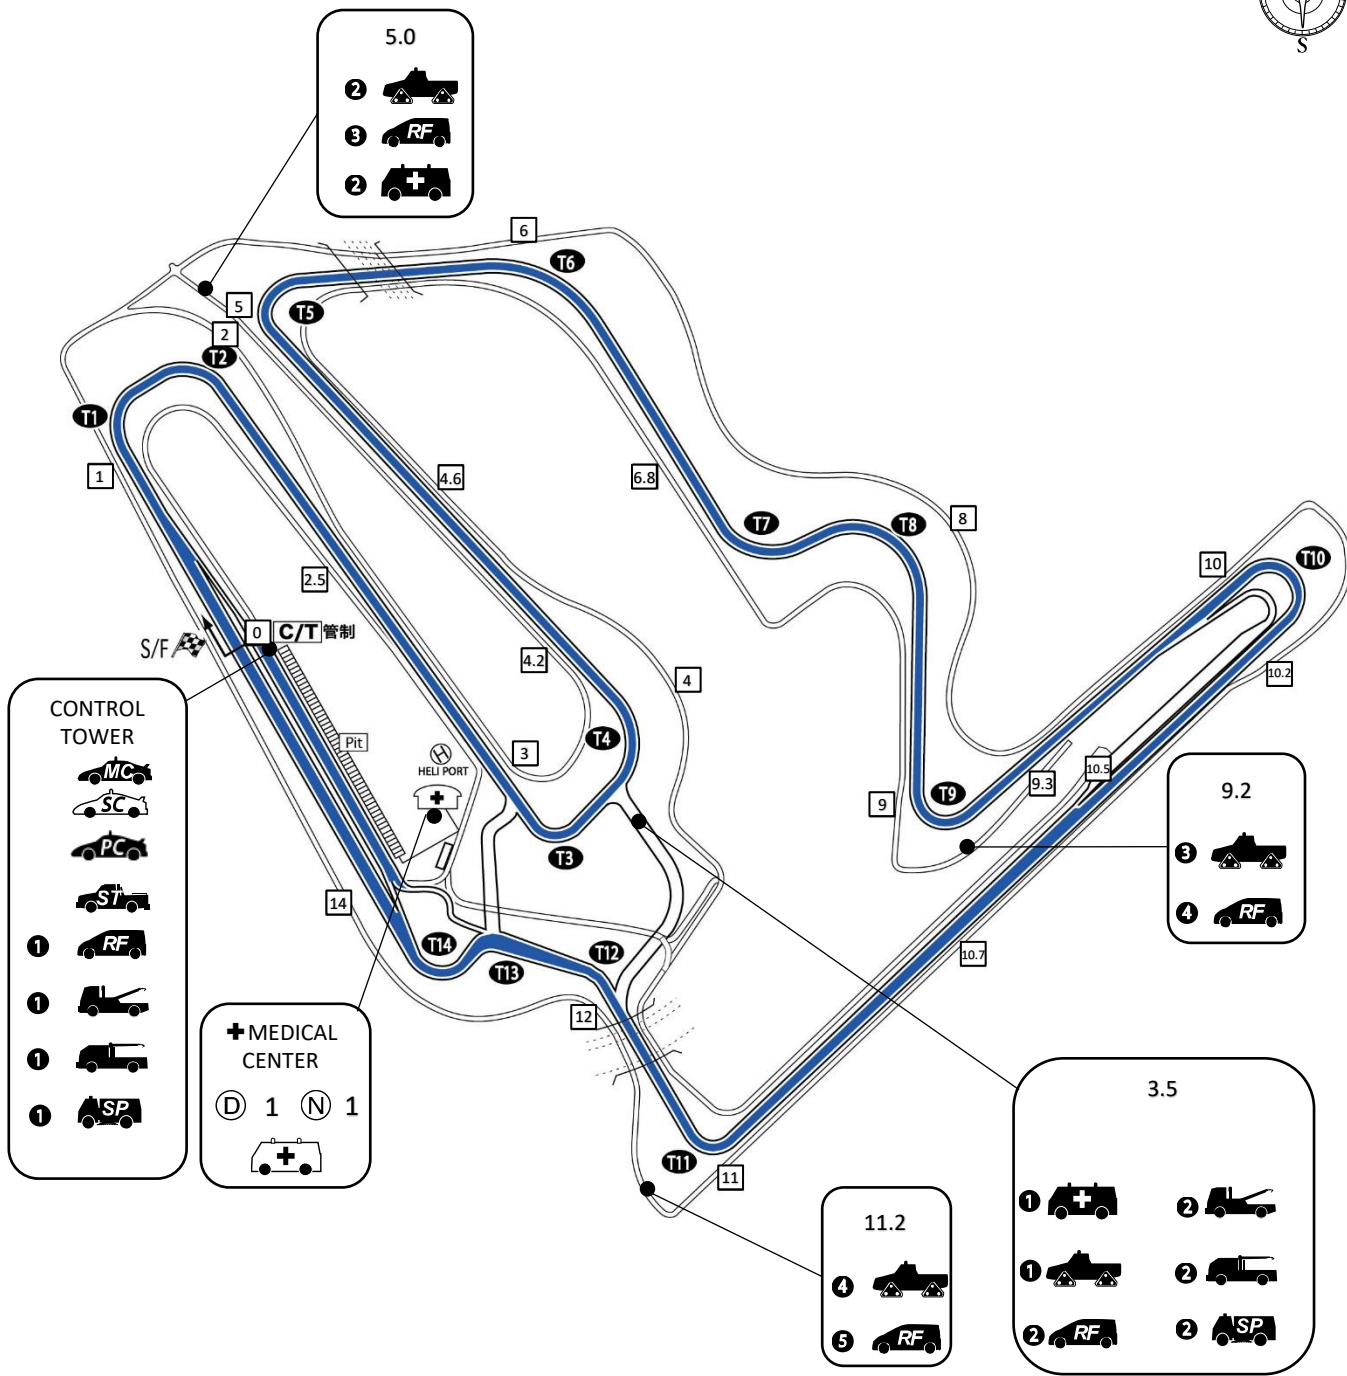

2026 MOTEGI Champion Cup Race

2026もてぎチャンピオンカップレース第2戦

レスキュー&メディカル配置図
Location map (Rescue & Medical)

スタート時の追尾

Marshal car	1	A.L.S. Ambulance	1	Road sweeper	2
Safety car	1	Ambulance	2	Oil removal car	1
Rescue & Fire car	5	Crawler	4	(D) Doctor	1
Destruction tool	0	Wrecker	2	(N) Nurse	1
Pace car	1	Crane truck	2		