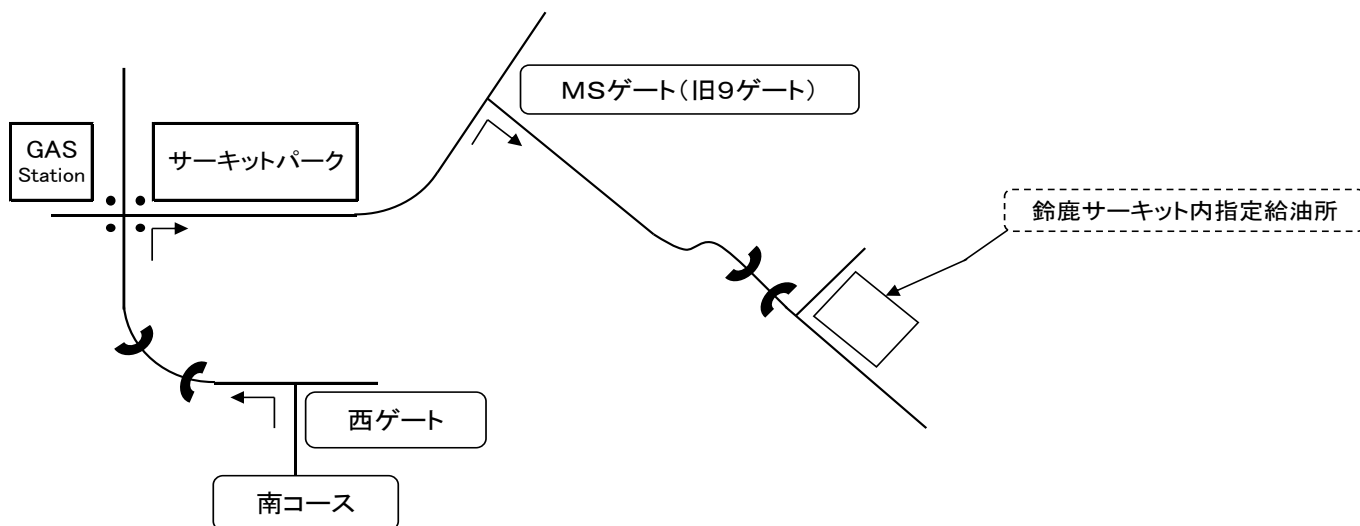

事務局通達 No.3

使用ガソリン購入給油所のご案内

鈴鹿選手権シリーズ(MOTUL KT CHAMP、MINI 特別戦も含む)の指定ガソリン購入給油所を下記の通り指定いたします。

ガソリン購入証明書(10L以上の購入で発行)を受取り、車両申告書裏面に添付して車両検査を受けてください。

なお、MSゲートを通行する際は、クレデンシャルパス(ドライバー・メカ・エントラントの内1点)と駐車券の2点が必要です。

ガソリン購入の際は忘れなくお持ちください。営業時間はタイムテーブルにてご確認ください。