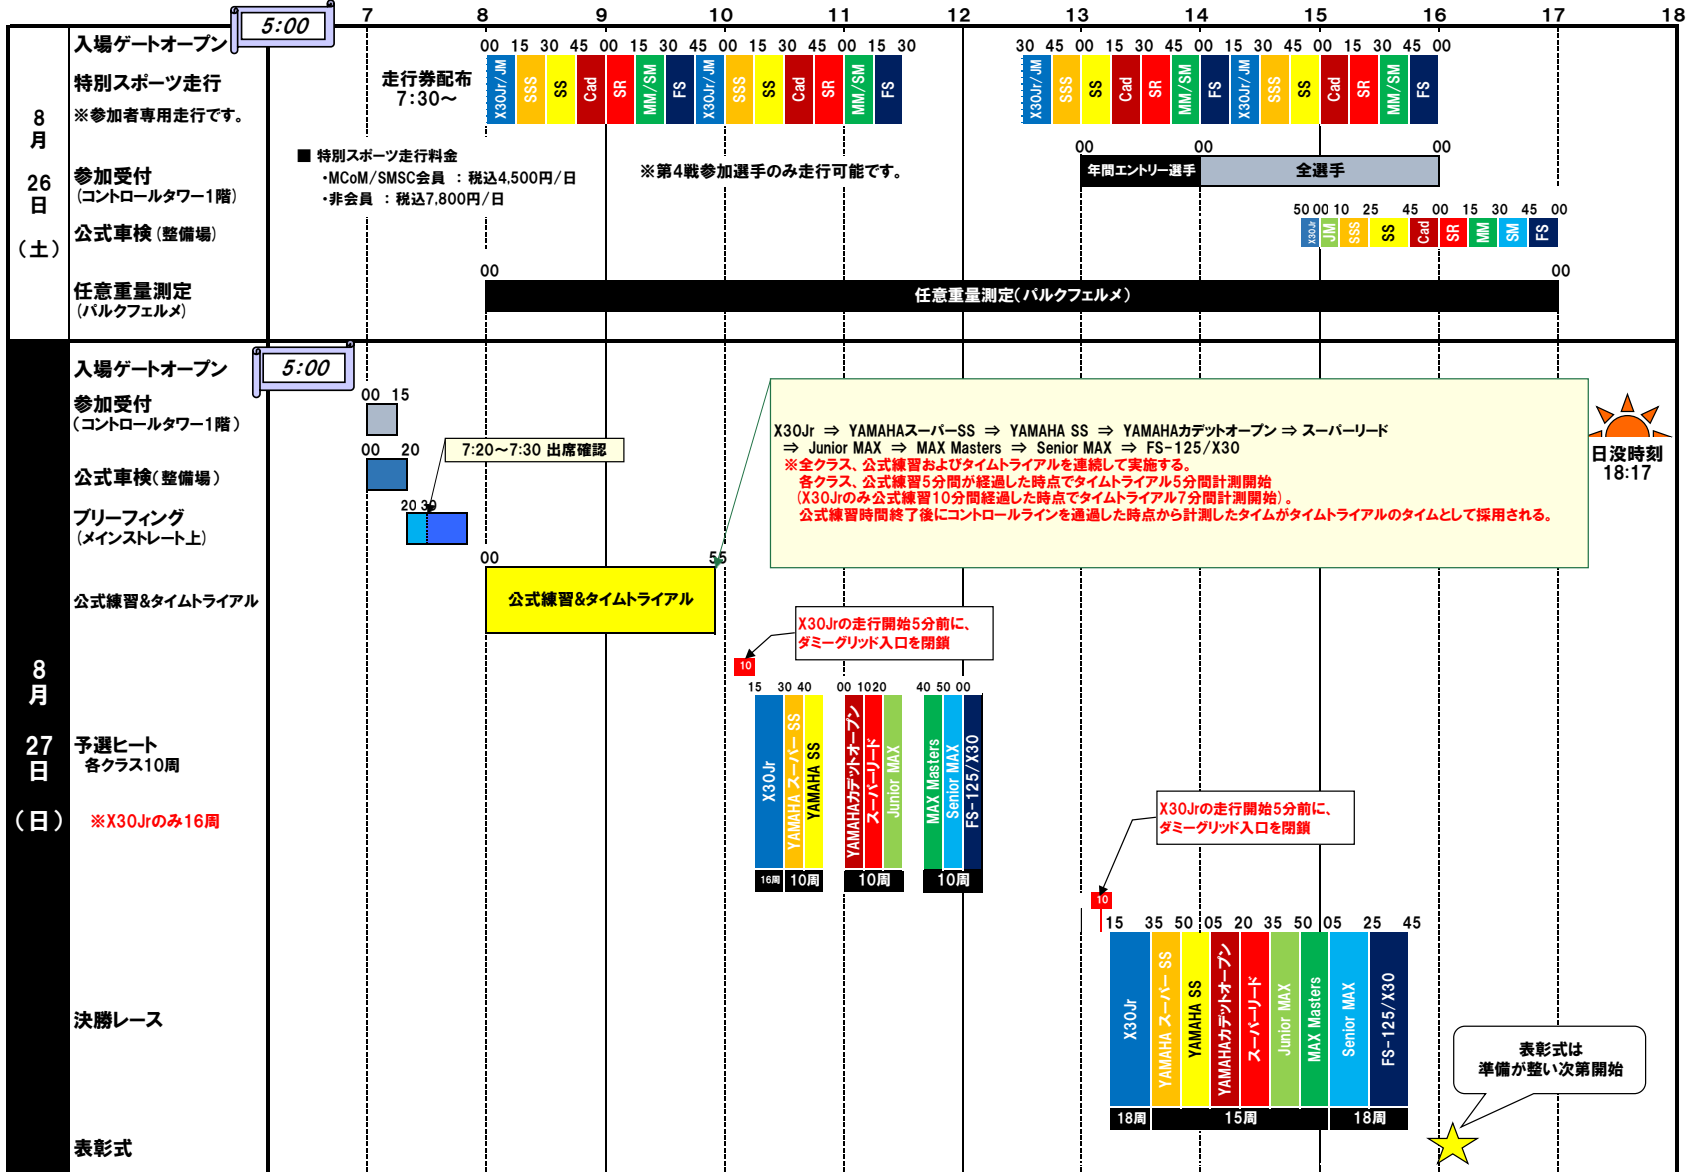

公式通知No.2

対象：全クラス

2023年8月21日
大会事務局

タイムスケジュール

X30Jr ⇒ YAMAHAスーパーSS ⇒ YAMAHA SS ⇒ YAMAHAカデットオープン ⇒ スーパーリード
⇒ Junior MAX ⇒ MAX Masters ⇒ Senior MAX ⇒ FS-125/X30

※全クラス、公式練習およびタイムトライアルを連続して実施する。
各クラス、公式練習5分間が経過した時点でタイムトライアル5分間計測開始
(X30Jrのみ公式練習10分間経過した時点でタイムトライアル7分間計測開始)。
公式練習時間終了後にコントロールラインを通過した時点から計測したタイムがタイムトライアルのタイムとして採用される。

X30Jrの走行開始5分前に、
ダミーグリッド入口を閉鎖

X30Jrの走行開始5分前に、
ダミーグリッド入口を閉鎖

表彰式は
準備が整い次第開始