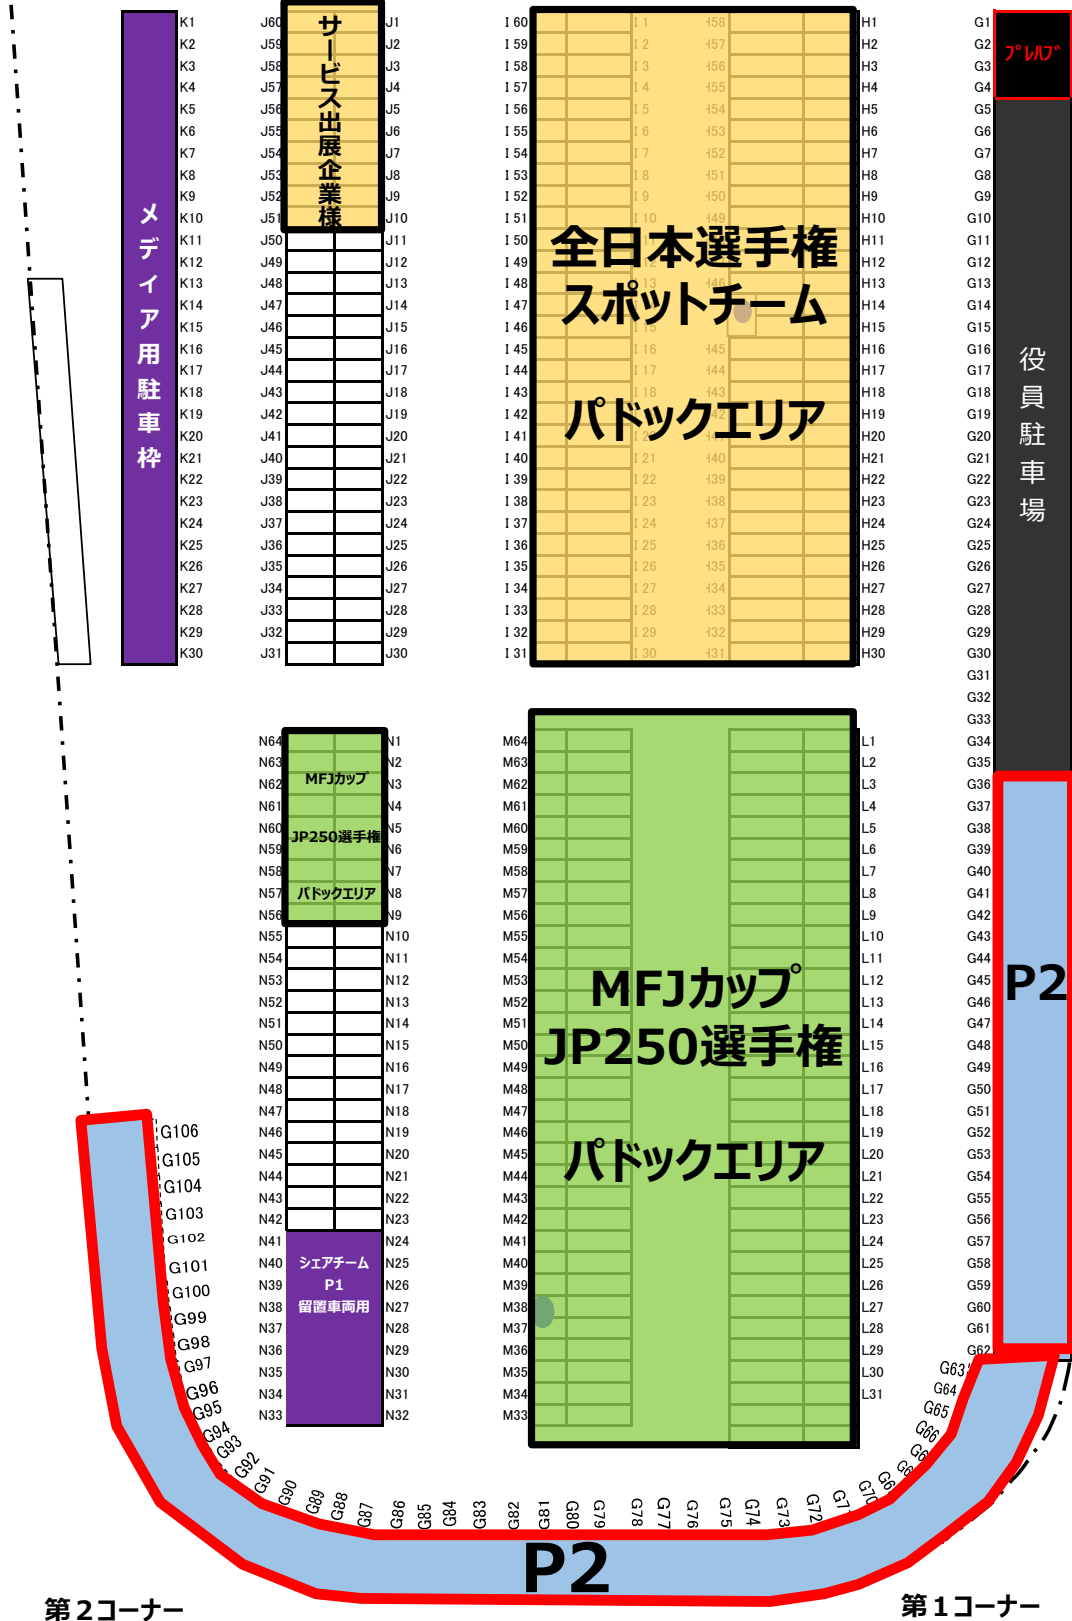

Information No.2-1

【第1パドック】ART年間車両通行証 駐車可能エリア

2024年4月5日
大会事務局

Information No.2-2

【第2パドック】ART年間車両通行証 駐車可能エリア

Information No.2-3

【第4パドック】ART年間車両通行証 駐車可能エリア