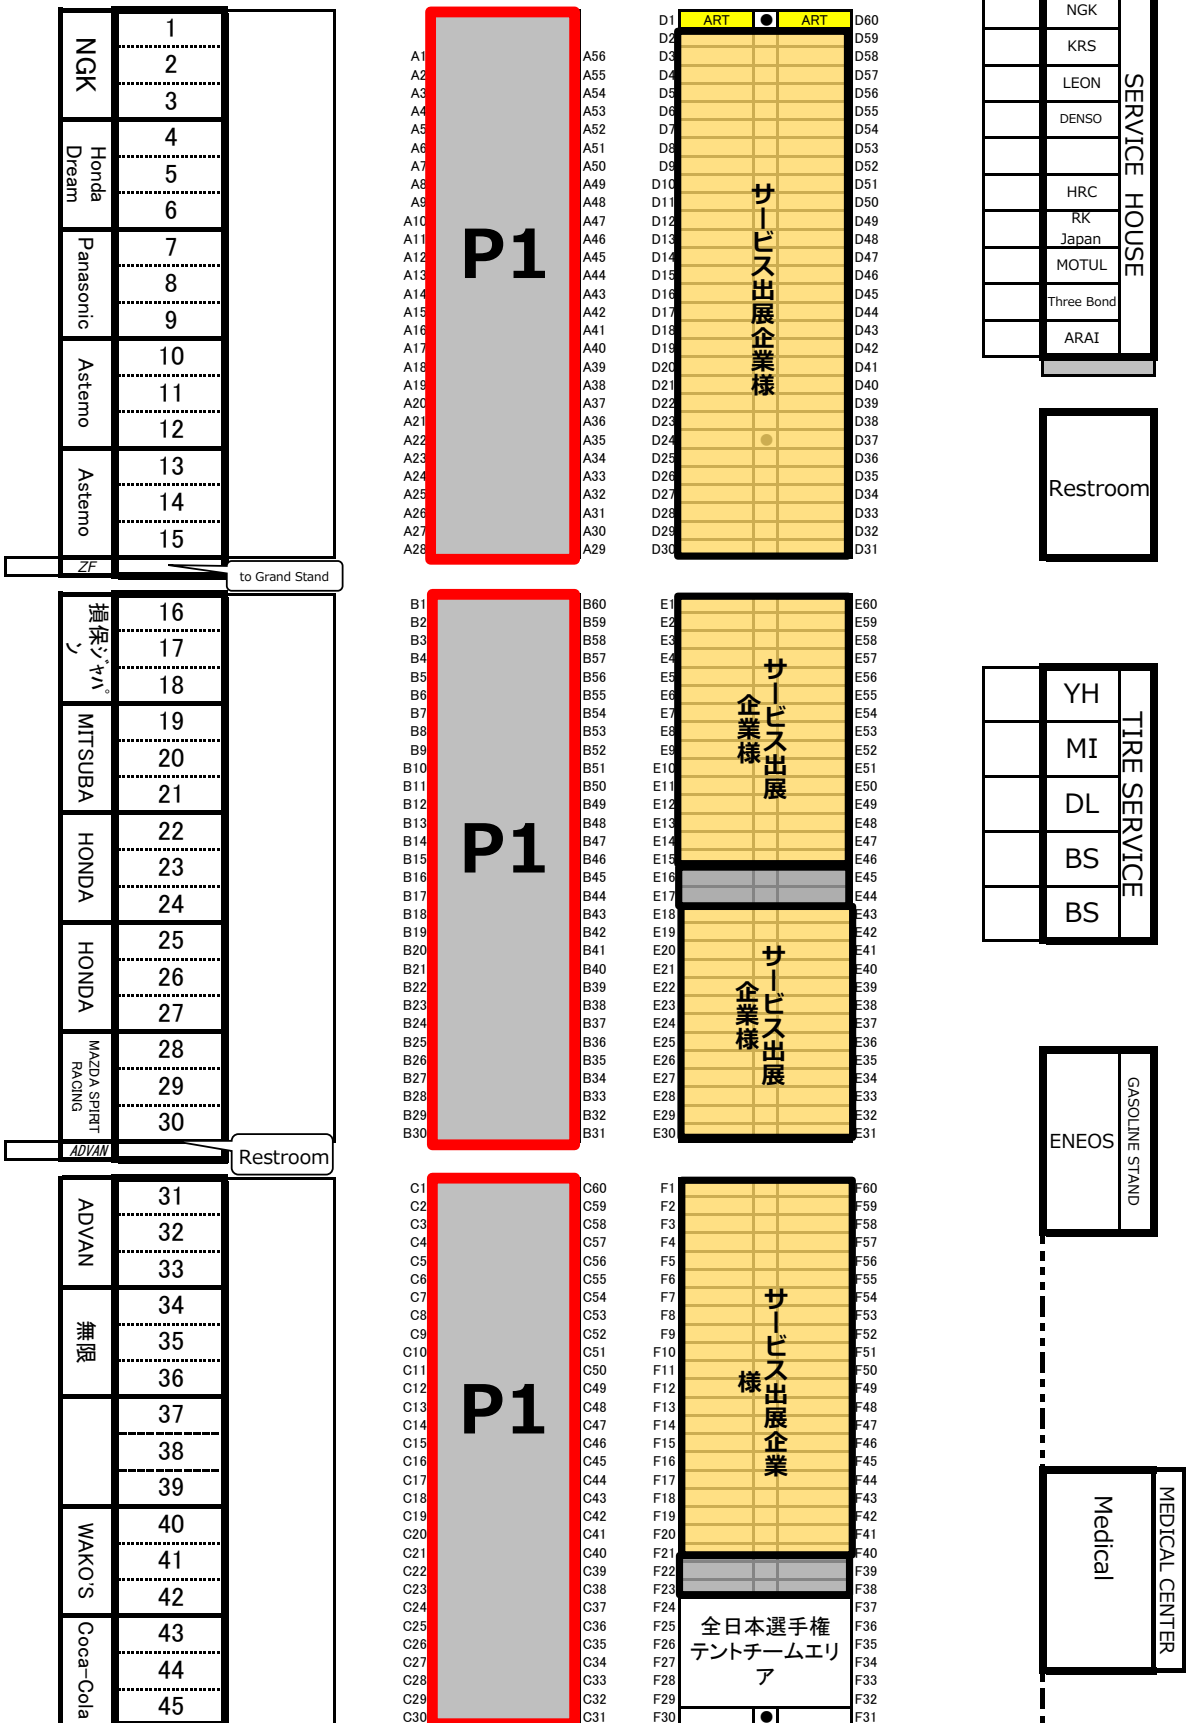

Information No.2-1

【第1パドック】ART年間車両通行証 駐車可能エリア

2024年4月5日
大会事務局

Information No.2-2

【第2パドック】ART年間車両通行証 駐車可能エリア

Information No.2-3

【第4パドック】ART年間車両通行証 駐車可能エリア