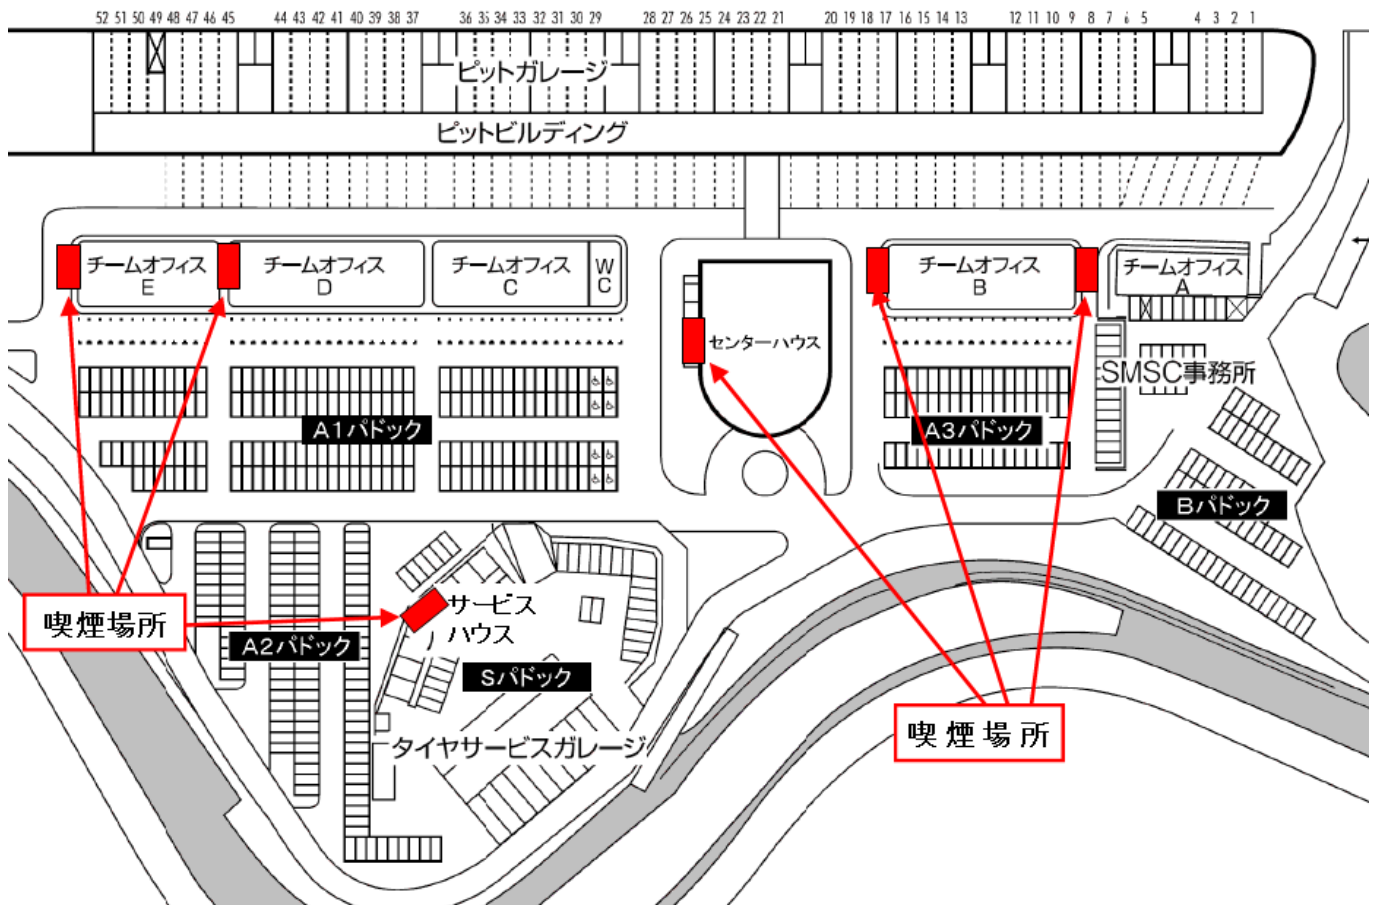

パドック内喫煙場所のご案内

ピット裏では喫煙いただけません。(電子タバコも含む)ご理解とご協力の程宜しくお願い申し上げます。下図にて、喫煙場所をご確認ください。パドック内にはお子様連れのご家族もたくさんいらっしゃいます。喫煙マナーを心掛けていただきますようお願い申し上げます。

記

- パドック内指定喫煙場所以外での喫煙はご遠慮ください。
- 皆様が快適にお過ごしになれるよう分煙にご協力をお願いいたします。

以上