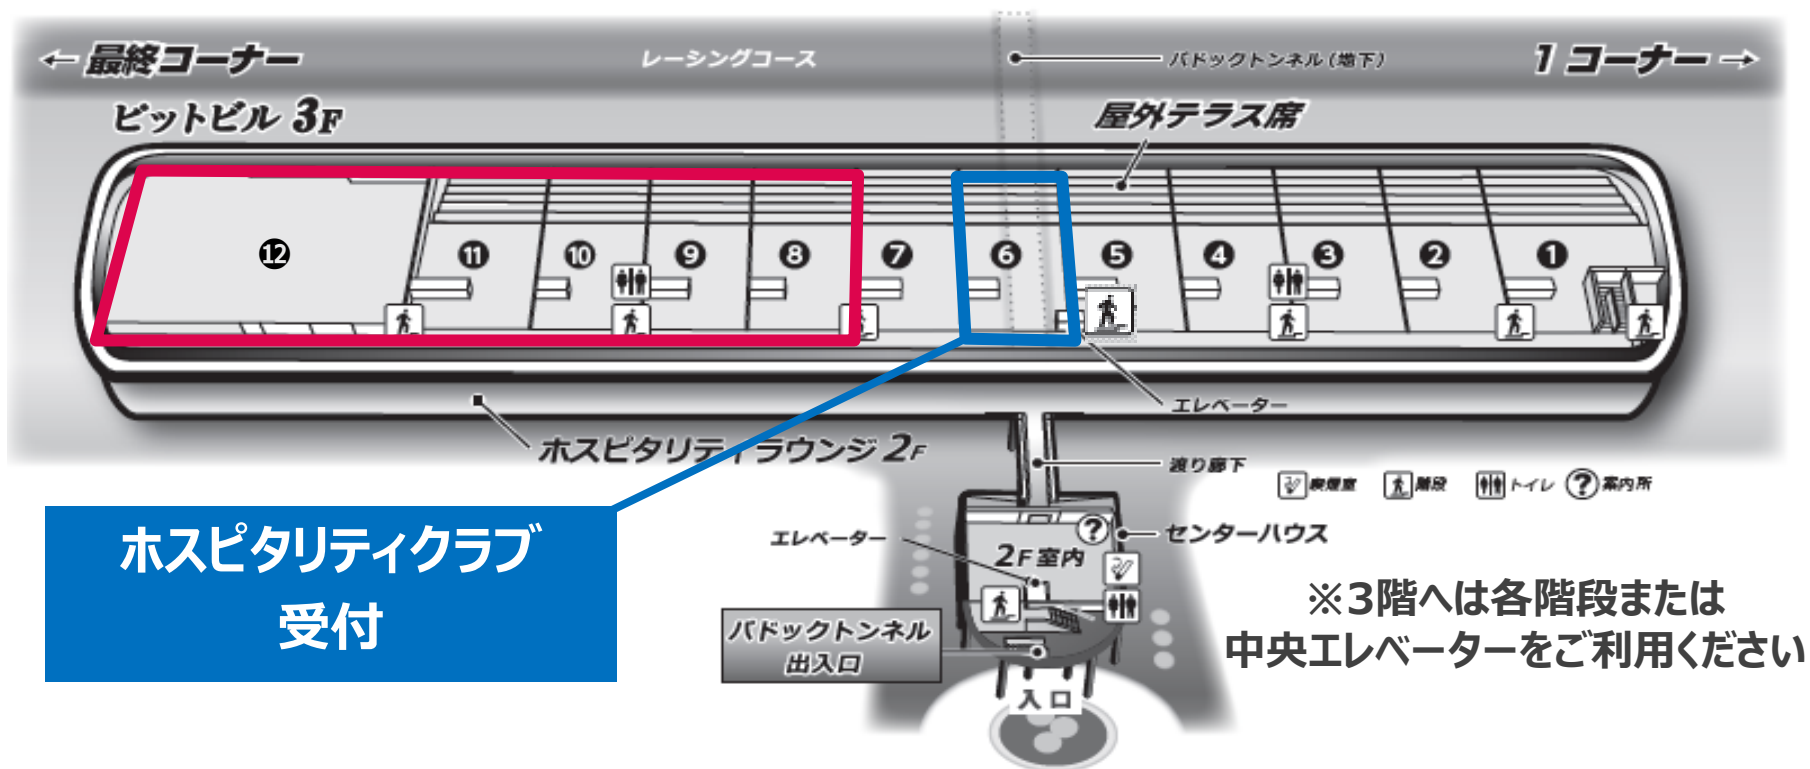

ホスピタリティクラブ

3rd Floor Hospitality Club

ピットビル3階 ホスピタリティクラブ **No.6**にて受付を行います
受付の際は必ず**観戦チケットのQRコード**をご提示ください

※下記赤枠内のエリアへもお入り頂けます

ホスピタリティクラブ 営業時間

Opening hours

4/18 sat.

8:15-17:00

集合場所：ピットビルNo.1階段

入退場口：ピットビルNo.1階段横

※開始10分前までにお集まりください

※コースの進行状況により、変更および中止となる場合がございます

※雨天時、傘はご利用いただけませんのでカッパをご準備ください

ピットウォーク集合場所・ご案内順

- ①VIPスイート・プレミアム
- ②ホスピタリティラウンジ・クラブ
- ③パドックバス
- ④ピットウォークパス

入場可能エリア

※1…指定ブース(No.6-7)のみご入場いただけます

※2…ホスピタリティテラスNo.8-12にてご観戦ください

※4/16(木)-17(金)はパドックへご入場いただけません