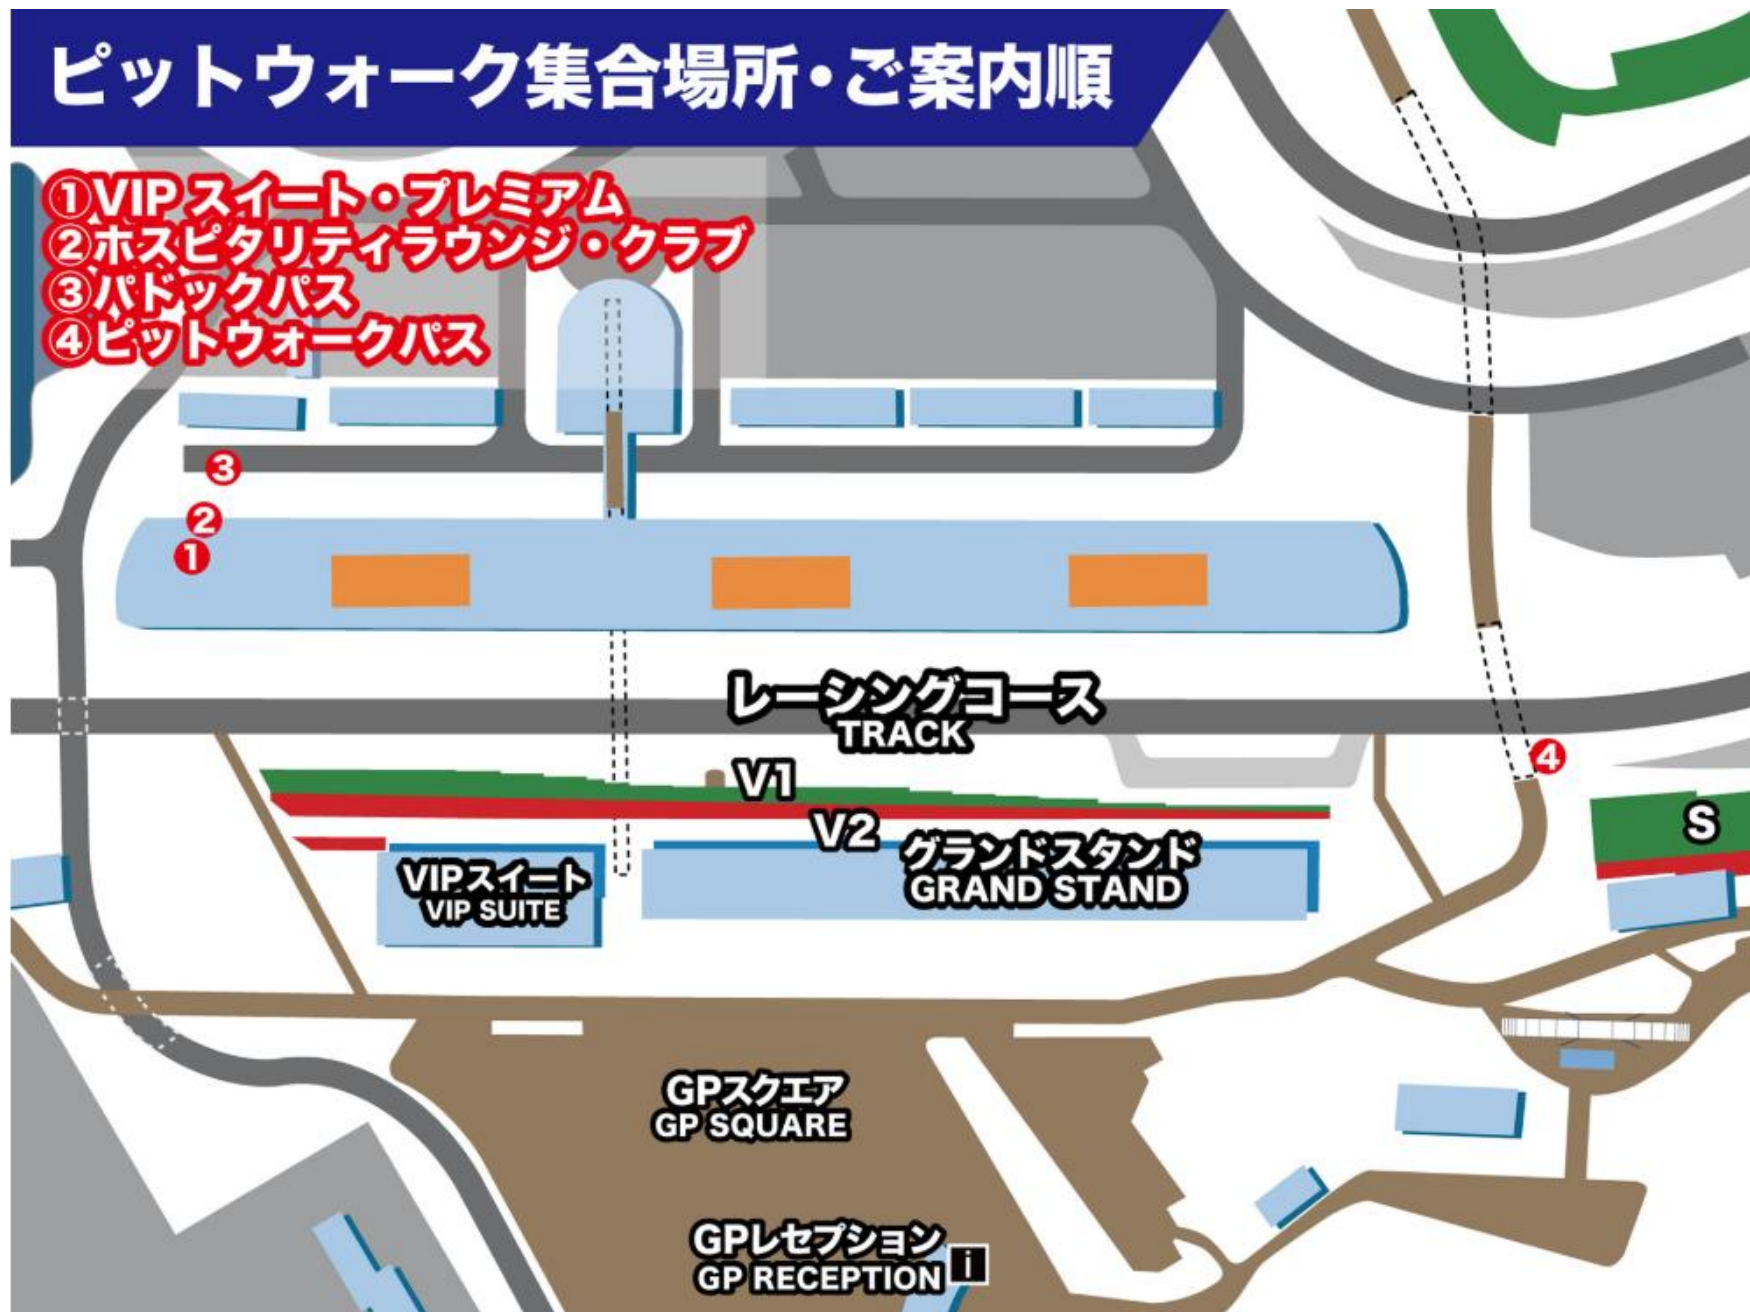

※ドリンク オーダーストップ 16:30

4/19 sun.

8:15-17:30

※ドリンク オーダーストップ 17:00

ピットウォーク

Pit walk

4/18 sat. 11:25 – 12:10

4/19 sun. 10:00 – 10:45

集合場所：ピットビルNo.1階段

入退場口：ピットビルNo.1階段横

※開始10分前までにお集まりください

※コースの進行状況により、変更および中止となる場合がございます

※雨天時、傘はご利用いただけませんのでカッパをご準備ください

ピットウォーク集合場所・ご案内順

- ①VIPスイート・プレミアム
- ②ホスピタリティラウンジ・クラブ
- ③パドックバス
- ④ピットウォークパス

入場可能エリア

Admission area

ホスピタリティクラブのパスをお持ちのお客様は 下記エリアへご入場可能です

自由席	○
V2エリア席	○
VIPスイート・テラス	×
ホスピタリティラウンジ	×
ホスピタリティクラブ※1	○
ホスピタリティクラブ・プライベート	×
ホスピタリティテラス※2	○
GRAN VIEW R-BOX S-BOX パノラマルーム パノラマテラス	×
パドック※3 (<u>激感エリア</u> ・S字トンネル)	○
グリッドウォーク	×
ピットウォーク	○

※1…指定ブース(No.6-7)のみご入場いただけます

※2…ホスピタリティテラスNo.8-12にてご観戦ください

※4/16(木)-17(金)はパドックへご入場いただけません