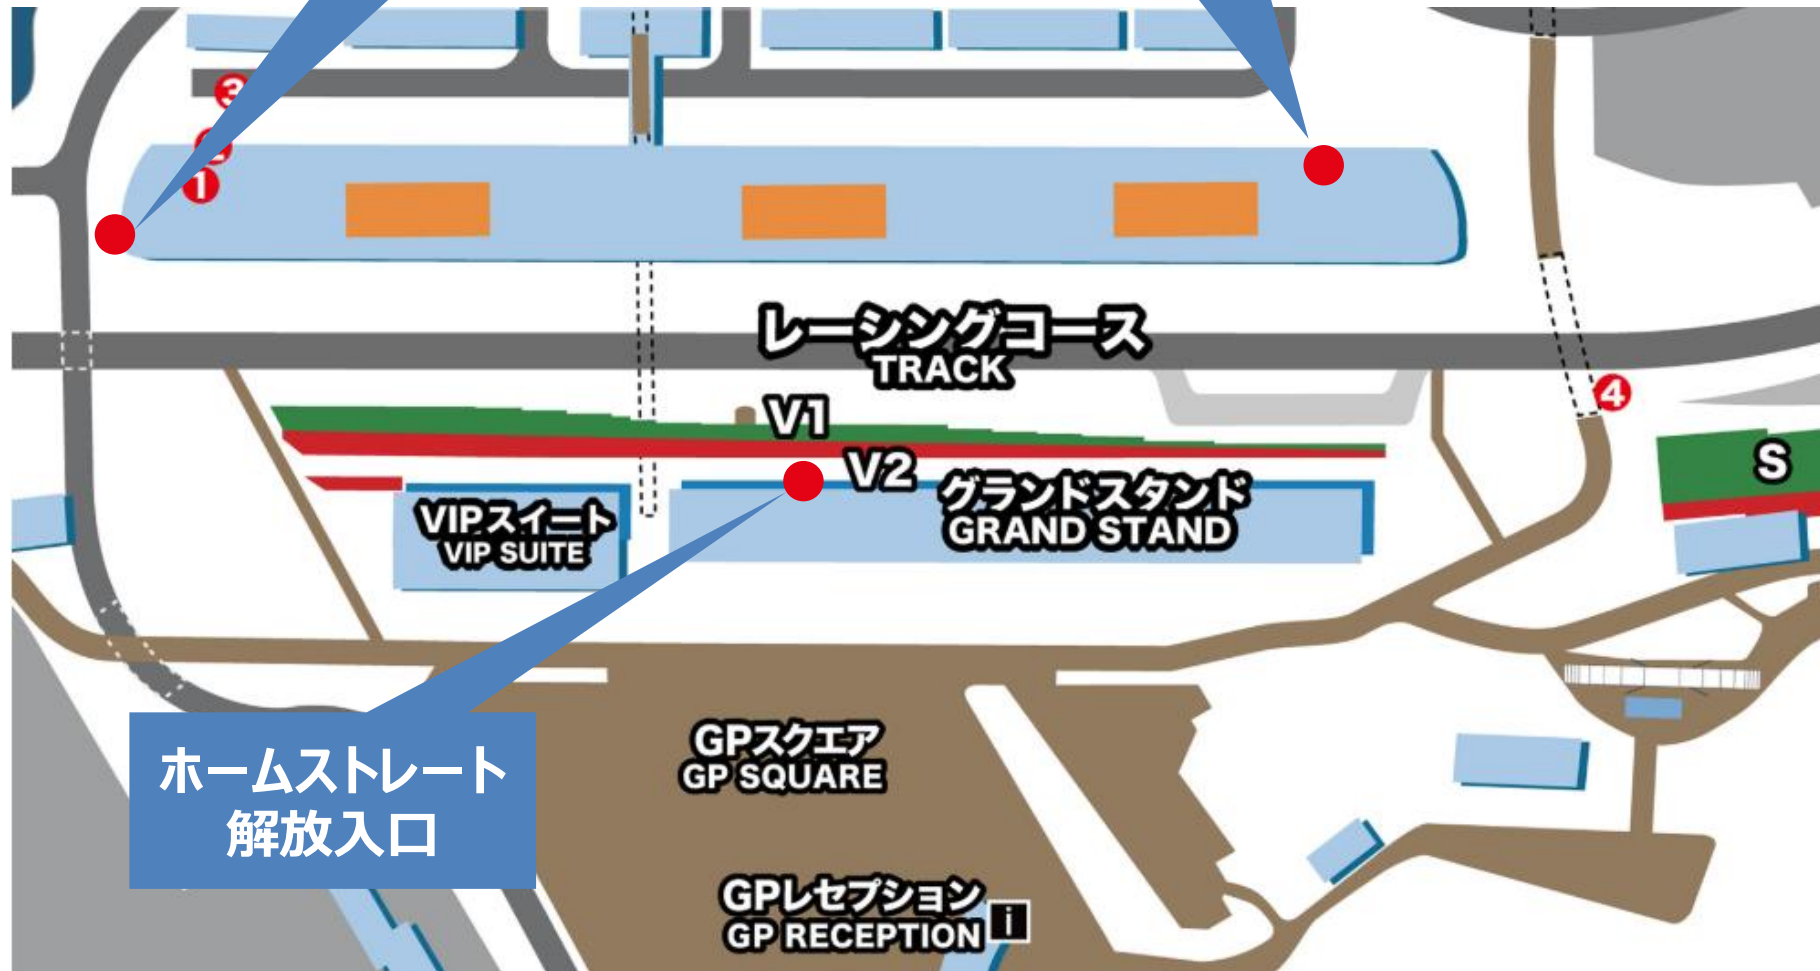

集合場所：ピットビルNo.1階段

入退場口：ピットビルNo.1階段横

※開始10分前までにお集まりください

※コースの進行状況により、変更および中止となる場合がございます

※雨天時、傘はご利用いただけませんのでカッパをご準備ください

ピットウォーク集合場所・ご案内順

- ①VIPスイート・プレミアム
- ②ホスピタリティラウンジ・クラブ
- ③パドックパス
- ④ピットウォークパス

入場可能エリア

※1…指定ブース(No.6-7)のみご入場いただけます

※2…ホスピタリティテラスNo.8-12にてご観戦ください

※4/16(木)-17(金)はパドックへご入場いただけません

表彰台下 解放

開催日時 4/19 sun. レース終了後

開催場所 表彰台下 ピットロード

入場場所 ピット No.51

ホームストレート解放入場口とは異なりますのでご注意ください

※入場場所は別紙のマップを参照ください。

※スケジュールの都合や天候等により変更や中止になる場合があります。

決勝後ホームストレート解放

開催日時	4/19 sun. レース終了後
参加対象	観戦券をお持ちのお客様
開催場所	国際レーシングコース ホームストレート
入場場所	① グランドスタンド下 ② VIPスイート横 ③ ピットNo.1横

ピットNo.1横ゲートのオープンは他入場口より遅くなります

※入場場所は別紙のマップを参照ください。

※スケジュールの都合や天候等により変更や中止になる場合があります。

ホームストレート
解放入口

表彰台下
解放入口

ホームストレート
解放入口

GPスクエア
GP SQUARE

GPLレセプション
GP RECEPTION

レーシングコース
TRACK

V1