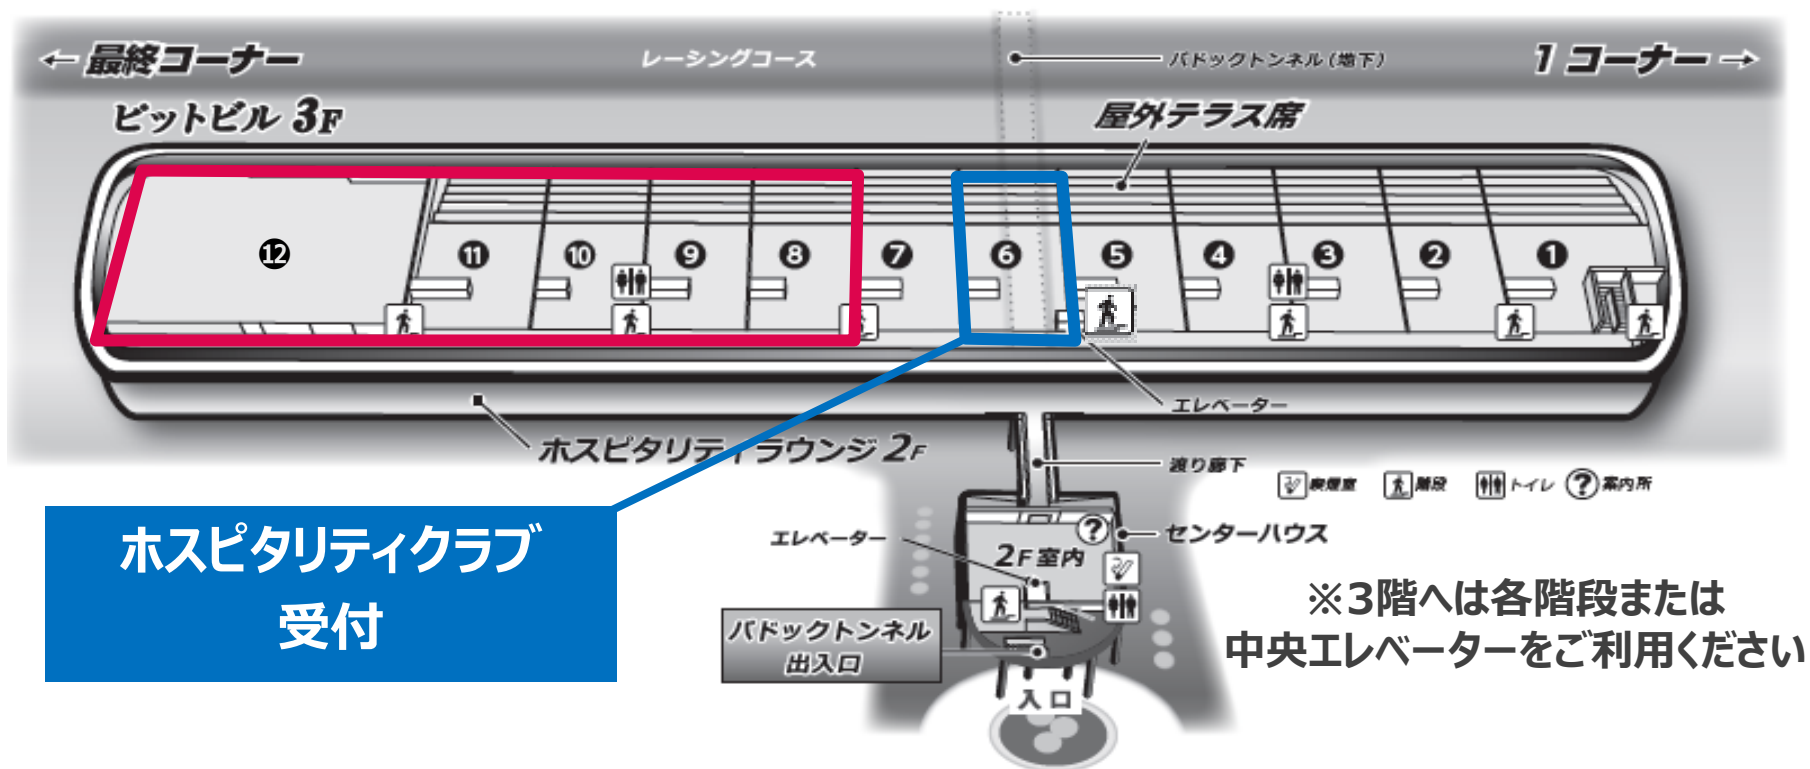

ホスピタリティクラブ

3rd Floor Hospitality Club

ピットビル3階 ホスピタリティクラブ **No.6**にて受付を行います
受付の際は必ず**観戦チケットのQRコード**をご提示ください

※下記赤枠内のエリアへもお入り頂けます

ホスピタリティクラブ 営業時間

Opening hours

4/18 sat.

8:15-17:00

集合場所：ピットビルNo.1階段

入退場口：ピットビルNo.1階段横

※開始10分前までにお集まりください

※コースの進行状況により、変更および中止となる場合がございます

※雨天時、傘はご利用いただけませんのでカッパをご準備ください

ピットウォーク集合場所・ご案内順

- ①VIPスイート・プレミアム
- ②ホスピタリティラウンジ・クラブ
- ③パドックパス
- ④ピットウォークパス

入場可能エリア