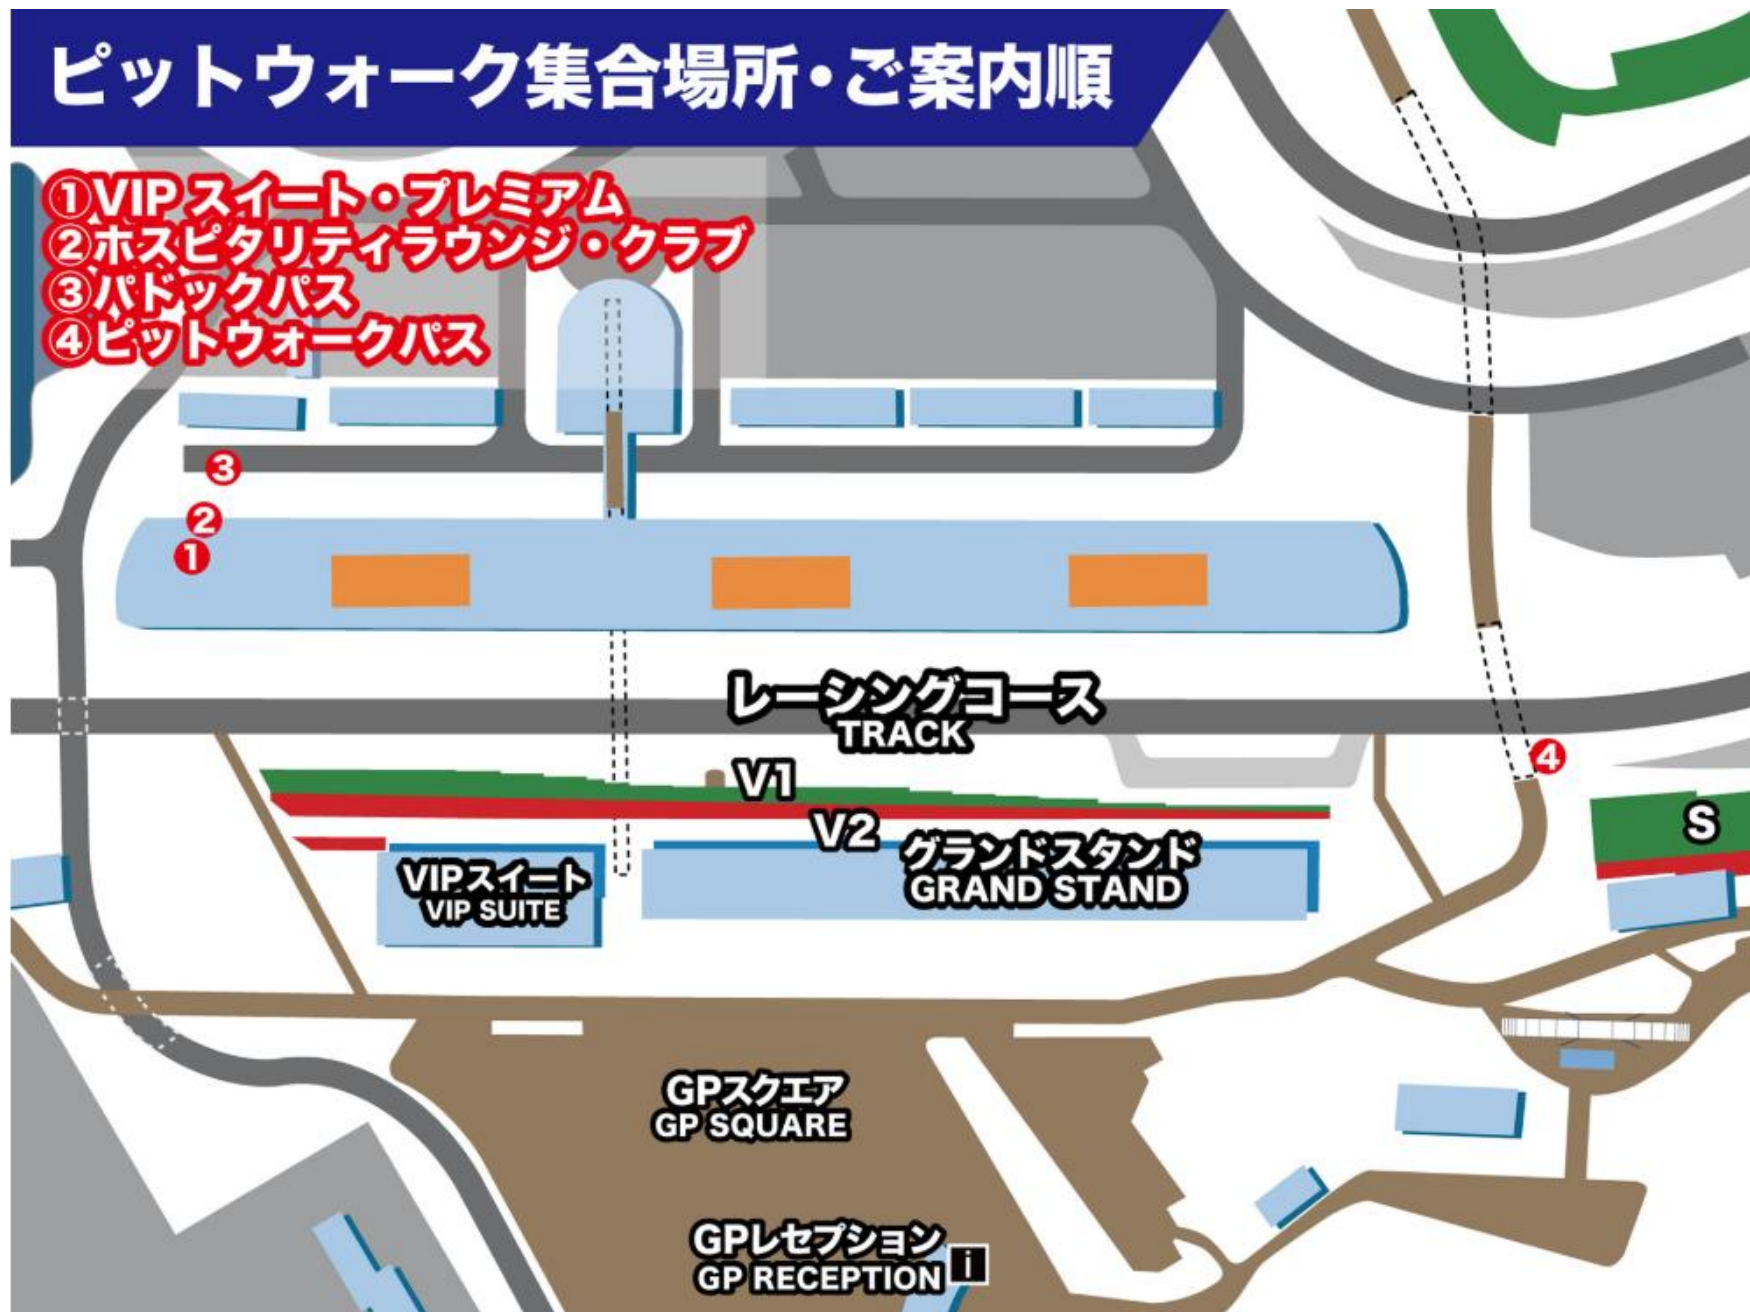

集合場所：ピットビルNo.1階段

入退場口：ピットビルNo.1階段横

※開始10分前までにお集まりください

※コースの進行状況により、変更および中止となる場合がございます

※雨天時、傘はご利用いただけませんのでカッパをご準備ください

ピットウォーク集合場所・ご案内順

- ①VIPスイート・プレミアム
- ②ホスピタリティラウンジ・クラブ
- ③パドックパス
- ④ピットウォークパス

入場可能エリア

Admission area

ホスピタリティクラブのパスをお持ちのお客様は 下記エリアへご入場可能です

自由席	○
V2エリア席	○
VIPスイート・テラス	×
ホスピタリティラウンジ	×
ホスピタリティクラブ※1	○
ホスピタリティクラブ・プライベート	×
ホスピタリティテラス※2	○
GRAN VIEW R-BOX S-BOX パノラマルーム パノラマテラス	×
パドック※3 (<u>激感エリア</u> ・S字トンネル)	○
グリッドウォーク	×
ピットウォーク	○

※1…指定ブース(No.6-7)のみご入場いただけます

※2…ホスピタリティテラスNo.8-12にてご観戦ください

※4/16(木)-17(金)はパドックへご入場いただけません

表彰台下 解放

開催日時 4/19 sun. レース終了後

開催場所 表彰台下 ピットロード

入場場所 ピット No.51

ホームストレート解放入場口とは異なりますのでご注意ください

※入場場所は別紙のマップを参照ください。

※スケジュールの都合や天候等により変更や中止になる場合があります。

決勝後ホームストレート解放

開催日時	4/19 sun. レース終了後
参加対象	観戦券をお持ちのお客様
開催場所	国際レーシングコース ホームストレート
入場場所	① グランドスタンド下 ② VIPスイート横 ③ ピットNo.1横

ピットNo.1横ゲートのオープンは他入場口より遅くなります

※入場場所は別紙のマップを参照ください。