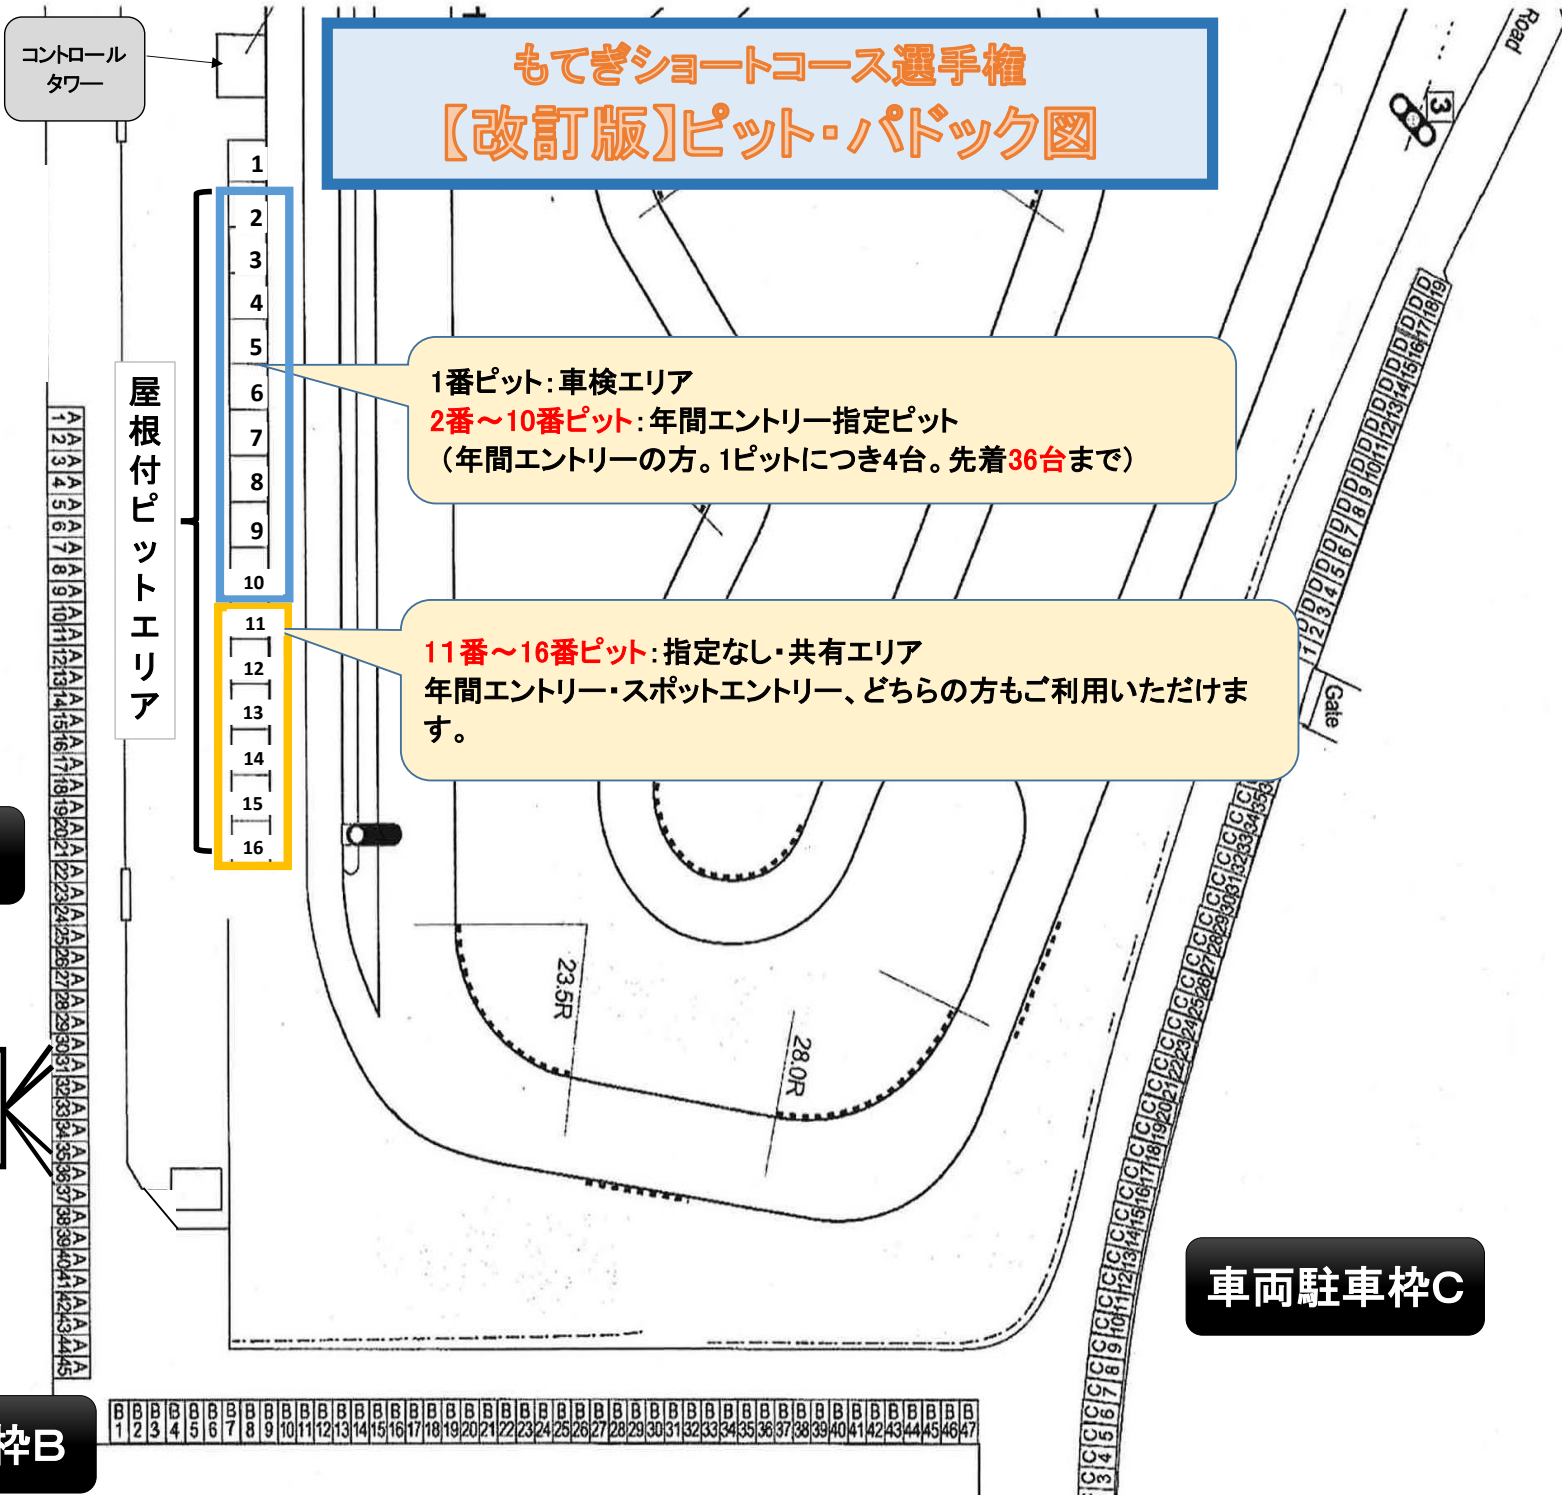

もてぎショートコース選手権 【改訂版】ピット・パドック図

車両駐車枠A

A30・A31・A35・A36
お手洗い出入口のため、
駐車はご遠慮ください。

車両駐車枠B

車両駐車枠C