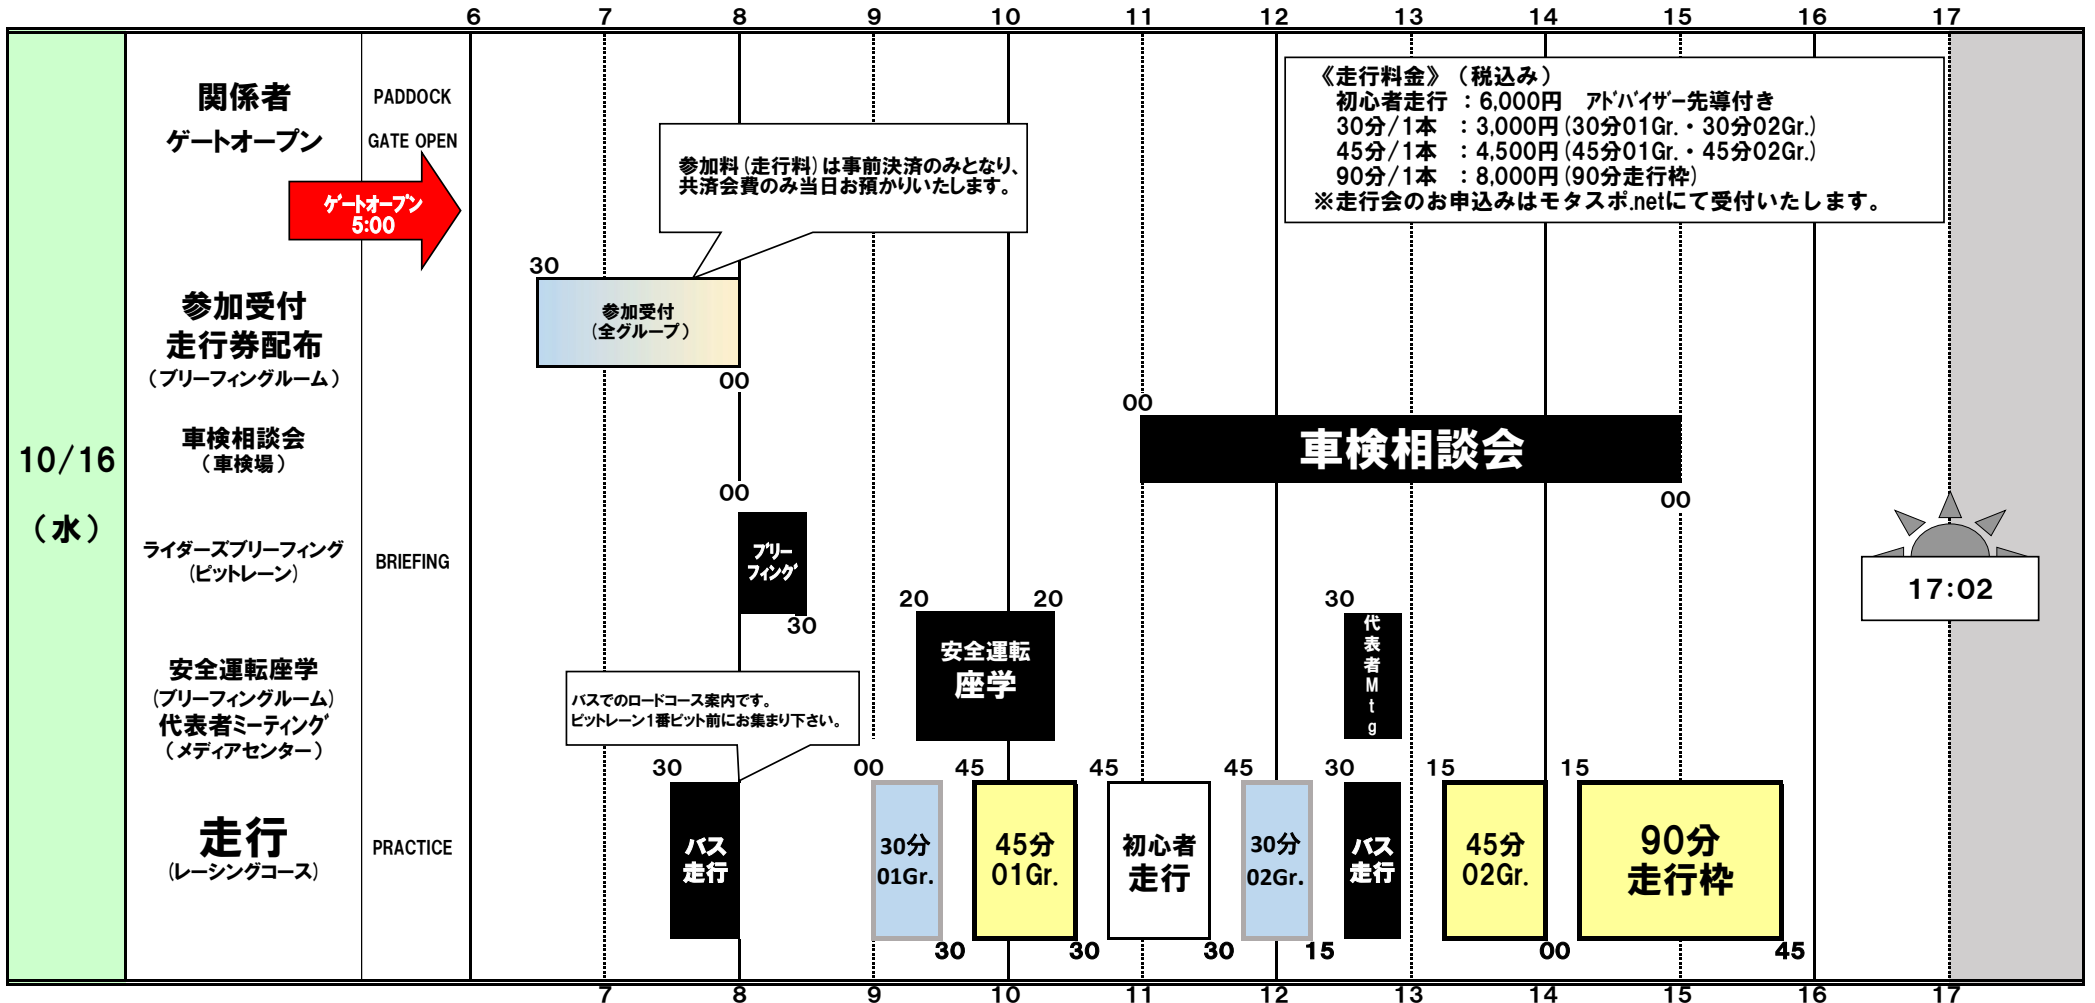

2024 第3回 Motoフェスティバル走行会

10/16 (水) 暫定タイムスケジュール

Motoフェスティバル
大会事務局
2024/9/15 発行

- ※ 走行予定のライダーは、全員必ずビデオによる講習を事前に視聴してください。ビデオ講習につきましては参加代表者の方に後日ご連絡いたします。
- ※ 走行するライダーは全員ブリーフィングの参加が必要です。ブリーフィングは、ピットレーンにて行いますので、この間エンジンはかけないでください。
- ※ 初心者走行の前半はアドバイザーによる先導走行、後半はフリー走行(希望者のみ先導走行継続)となります。
- ※ 初心者走行枠以外での初心者の走行では、黄色ピブを着用してください。ご希望の方は参加受付でお渡しいたします。

【30分走行枠】について
初心者の方、走行に不慣れな方、
ならし走行の方はご遠慮ください。