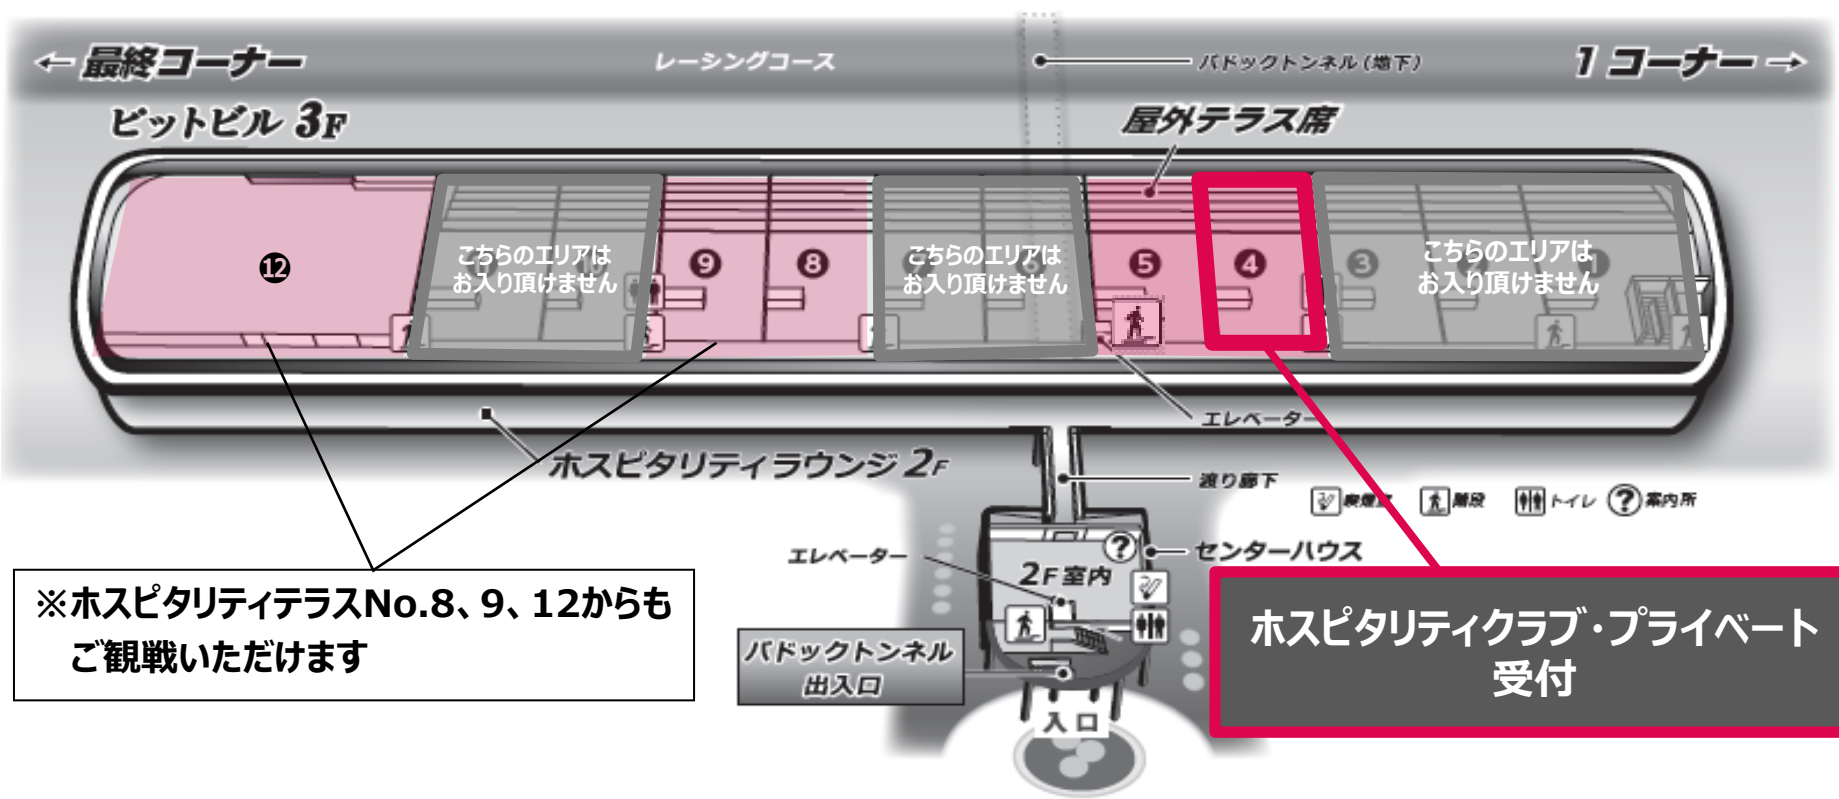

ピットビル3階 ホスピタリティクラブ・プライベート Hospitality Club Private

受付の際は必ず観戦チケットのQRコードをご提示ください

※ホスピタリティテラスNo.8、9、12からも
ご観戦いただけます

- ・受付の際、プラスチックのパスをお渡しいたします。ホスピタリティクラブ内でのドリンク提供時や、ピットウォークの際に必要ですので常時携帯いただきますようお願いいたします
- ・テラスのお席は譲り合ってご利用ください（荷物等での座席押さえはご遠慮ください）