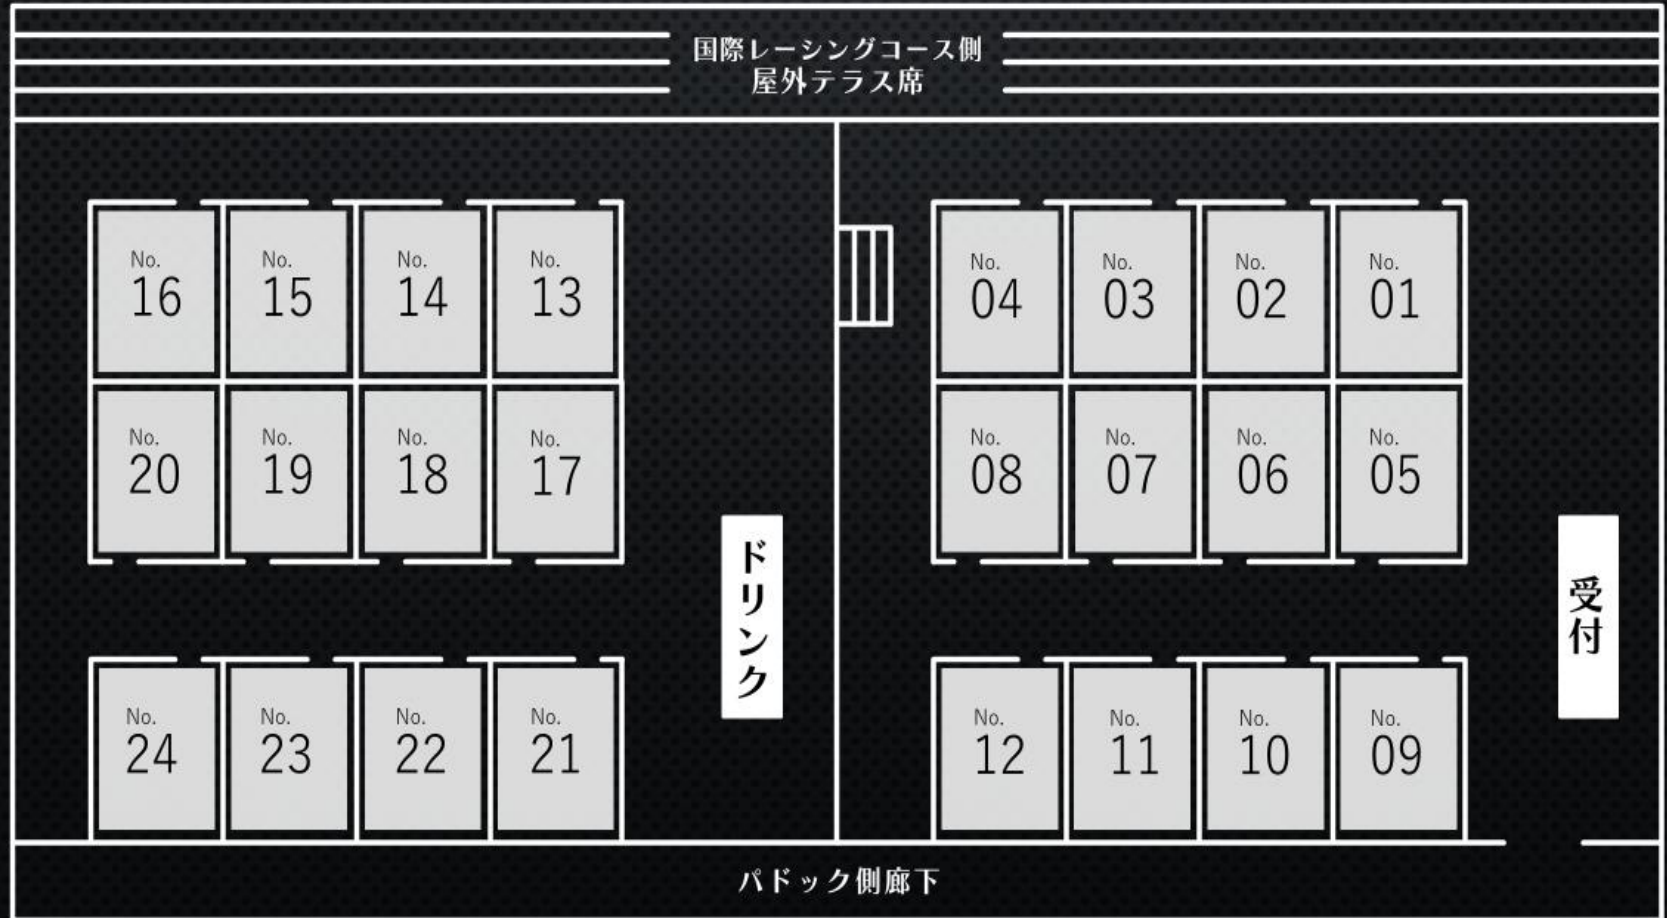

ピットビル3階 ホスピタリティクラブ・プライベート Hospitality Club Private

受付の際は必ず観戦チケットのQRコードをご提示ください

※ホスピタリティテラスNo.8、9、12からも
ご観戦いただけます

- ・受付の際、プラスチックのパスをお渡しいたします。ホスピタリティクラブ内でのドリンク提供時や、ピットウォークの際に必要ですので常時携帯いただきますようお願いいたします
- ・テラスのお席は譲り合ってご利用ください（荷物等での座席押さえはご遠慮ください）

FLOOR MAP

※屋外テラス席での飲食はご遠慮ください

◀ 最終コーナー側

1コーナー側 ▶

ピットウォーク

Pit walk

7/3 fri. 13:50 – 14:40

7/4 sat. 11:00 – 12:00

7/5 sun. 9:30 – 10:10

集合場所：ピットビル2階 通路

※お集まりからご入場いただくまでお時間をいただく場合がございます

※コースの進行状況により、変更および中止となる場合がございます

※雨天時、傘はご利用いただけませんのでカッパをご準備ください

入場可能エリア

Admission area

ホスピタリティクラブ・プライベートのパスをお持ちのお客様は 下記エリアへご入場可能です

○…入場可能、×…入場不可

エリア	自由席	○
	指定席 (V1・V2・S)	×
	B・Qエリア席	○
	VIPスイート・テラス	×
	ホスピタリティラウンジ	×
	ホスピタリティクラブ	×
	ホスピタリティクラブ・プライベート	○
	ホスピタリティテラス※1	○
	GRAN VIEW R-BOX S-BOX パノラマルーム パノラマテラス	×
	パドック※2 (激感エリア ・S字トンネル)	○
イベント	グリッドウォーク	×
	ピットウォーク	○