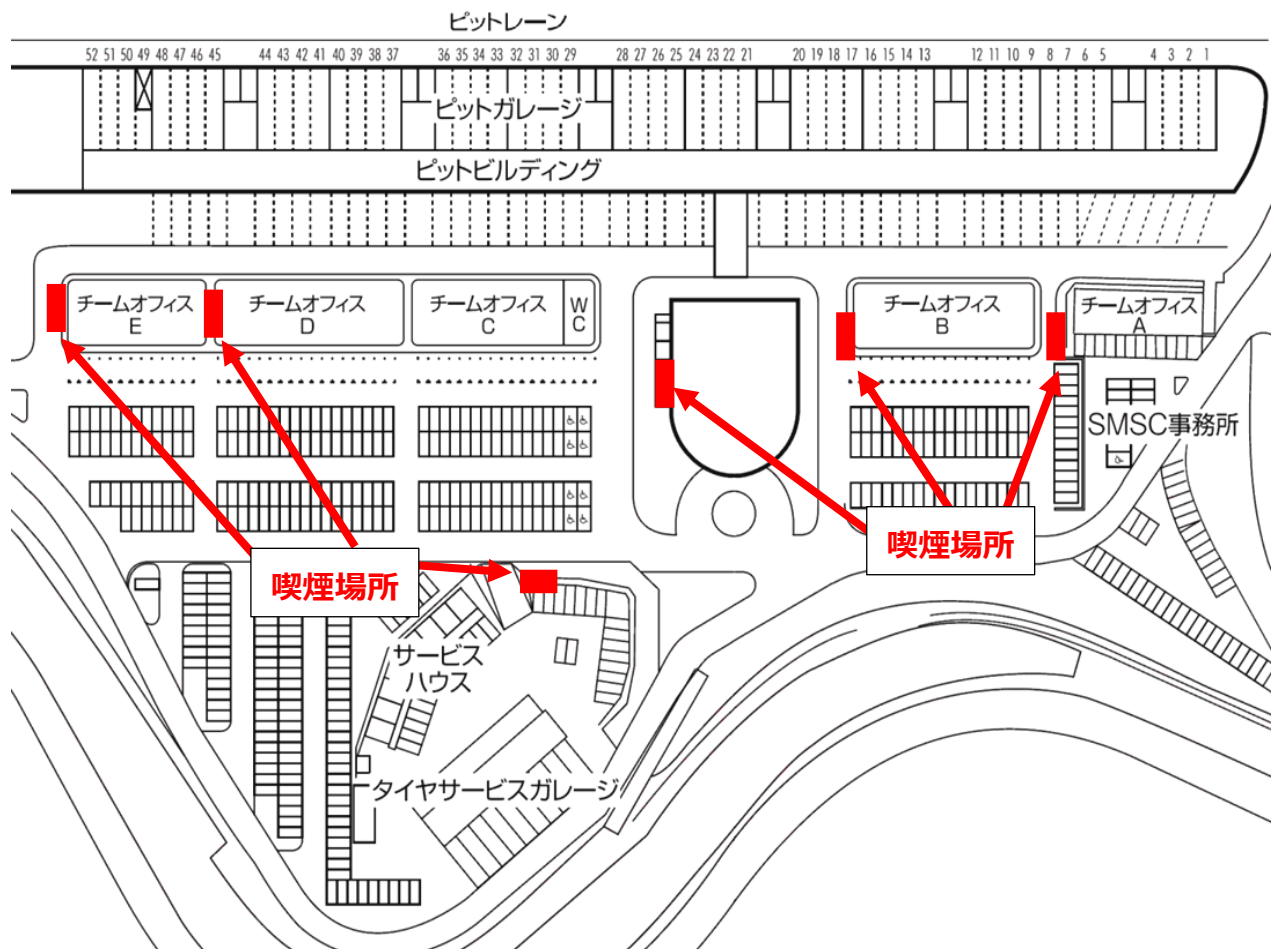

INFORMATION No. 3

ピット・パドック内 指定喫煙場所について

一部を除き、ピット・パドック内は喫煙禁止です。

喫煙される場合は必ず、下図の指定の喫煙エリアにて喫煙いただきますようお願いいたします。
ガソリン等の危険物取扱い上、特にピット内ピット裏での喫煙は大変危険を伴う行為です。
また、パドック内では喫煙されない方もいらっしゃいますので喫煙マナーを心掛けてください。

- パドック内指定喫煙場所以外での喫煙はおやめください。
- 指定喫煙場所以外での喫煙が確認された場合、喫煙所の撤去、参加資格の剥奪などの措置をとることがありますので、予めご了承ください。

以上