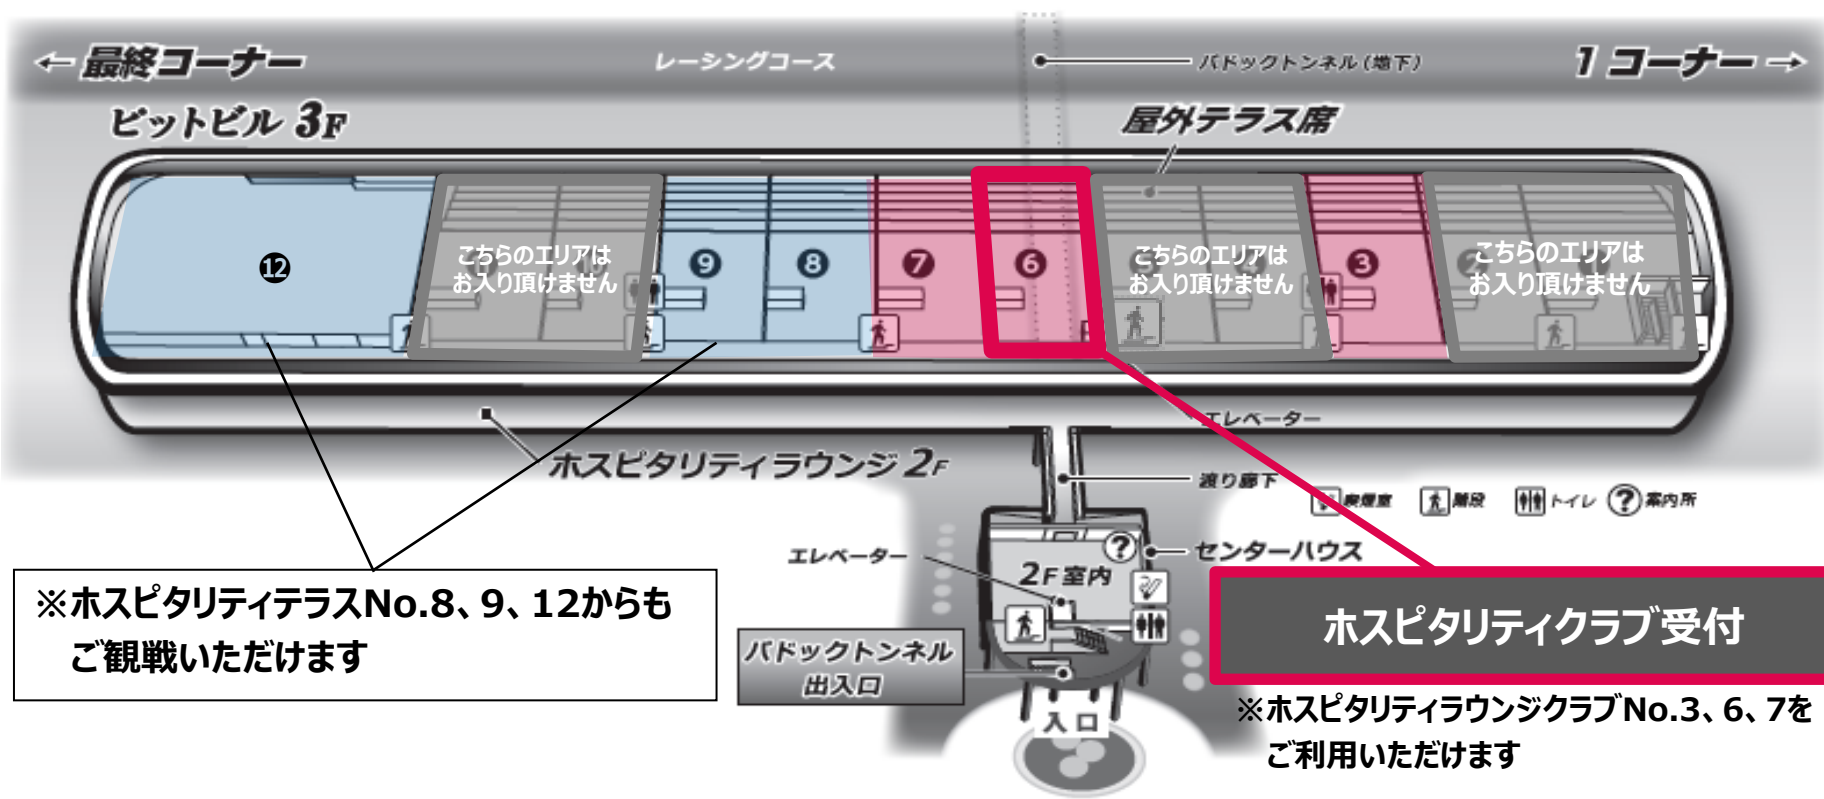

ピットビル3階 ホスピタリティクラブ Hospitality Club

受付の際は必ず観戦チケットのQRコードをご提示ください

※ホスピタリティテラスNo.8、9、12からも
ご観戦いただけます

ホスピタリティクラブ受付

※ホスピタリティラウンジクラブNo.3、6、7を
ご利用いただけます

- ・受付の際、プラスチックのパスをお渡しいたします。ホスピタリティクラブ内でのドリンク提供時や、ピットウォークの際に必要ですので常時携帯いただきますようお願いいたします
- ・テラスのお席は譲り合ってください（荷物等での座席押さえはご遠慮ください）