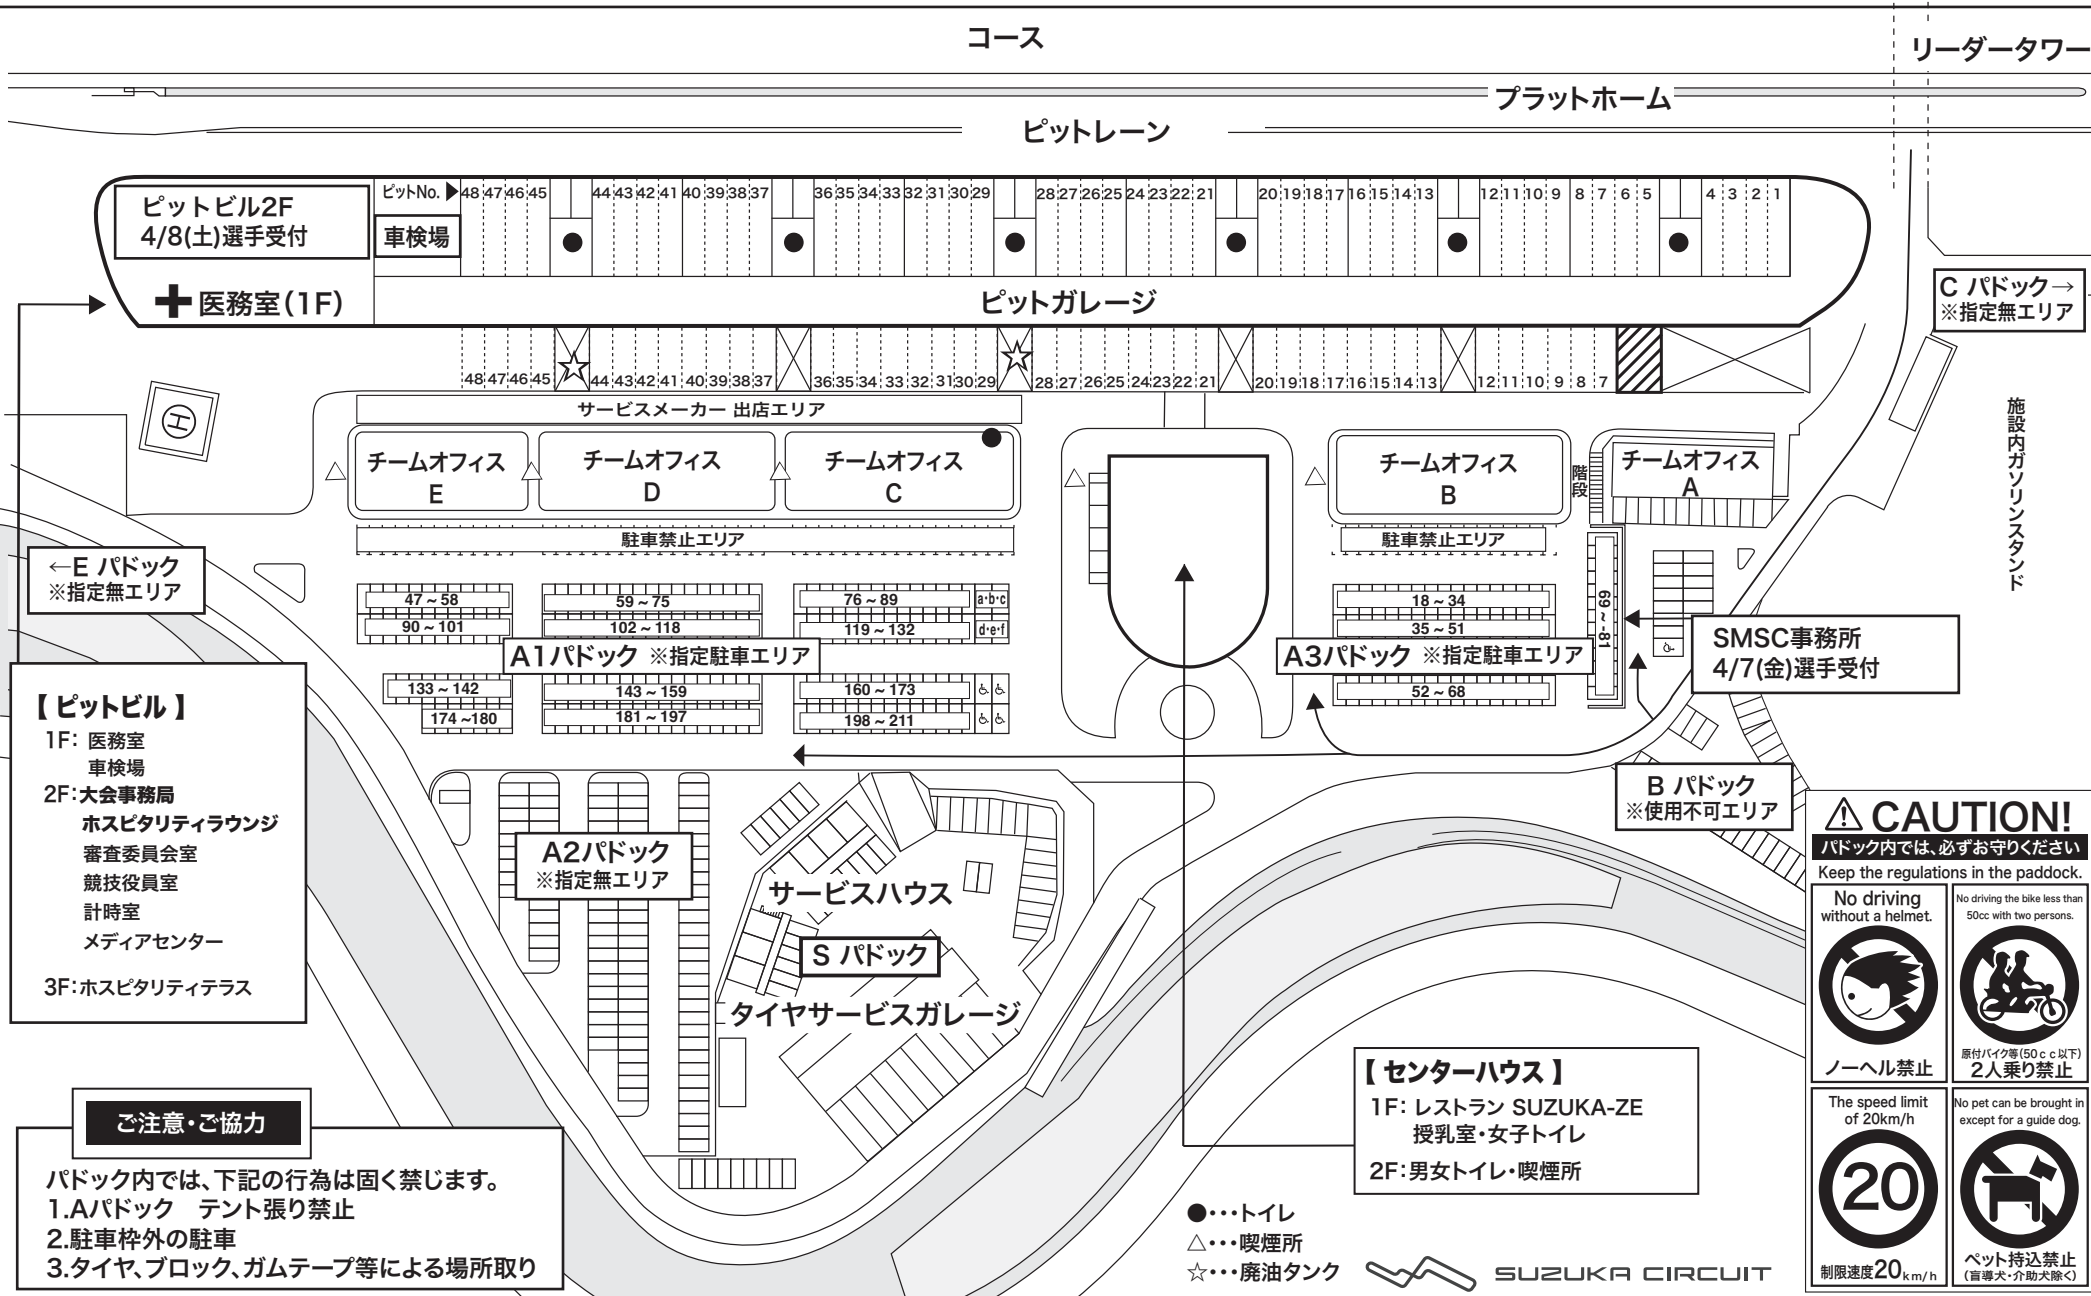

パドックレイアウト

今大会のピット裏・A1・A3パドックはすべて指定駐車枠となっております。
車両は各駐車券に記載の指定駐車枠に駐車してください。

※1枠6.0m×2.5mに収まる車両に限りです。
※指定駐車枠ナンバーは別紙をご参照ください。

CAUTION!
 パドック内では、必ずお守りください
 Keep the regulations in the paddock.

ヘルメット着用
 No driving without a helmet.

2人乗り禁止
 No driving the bike less than 50cc with two persons.

ノーヘル禁止

制限速度 20km/h
 The speed limit of 20km/h

ペット持込禁止
 No pet can be brought in except for a guide dog.
 (盲導犬・介助犬除く)