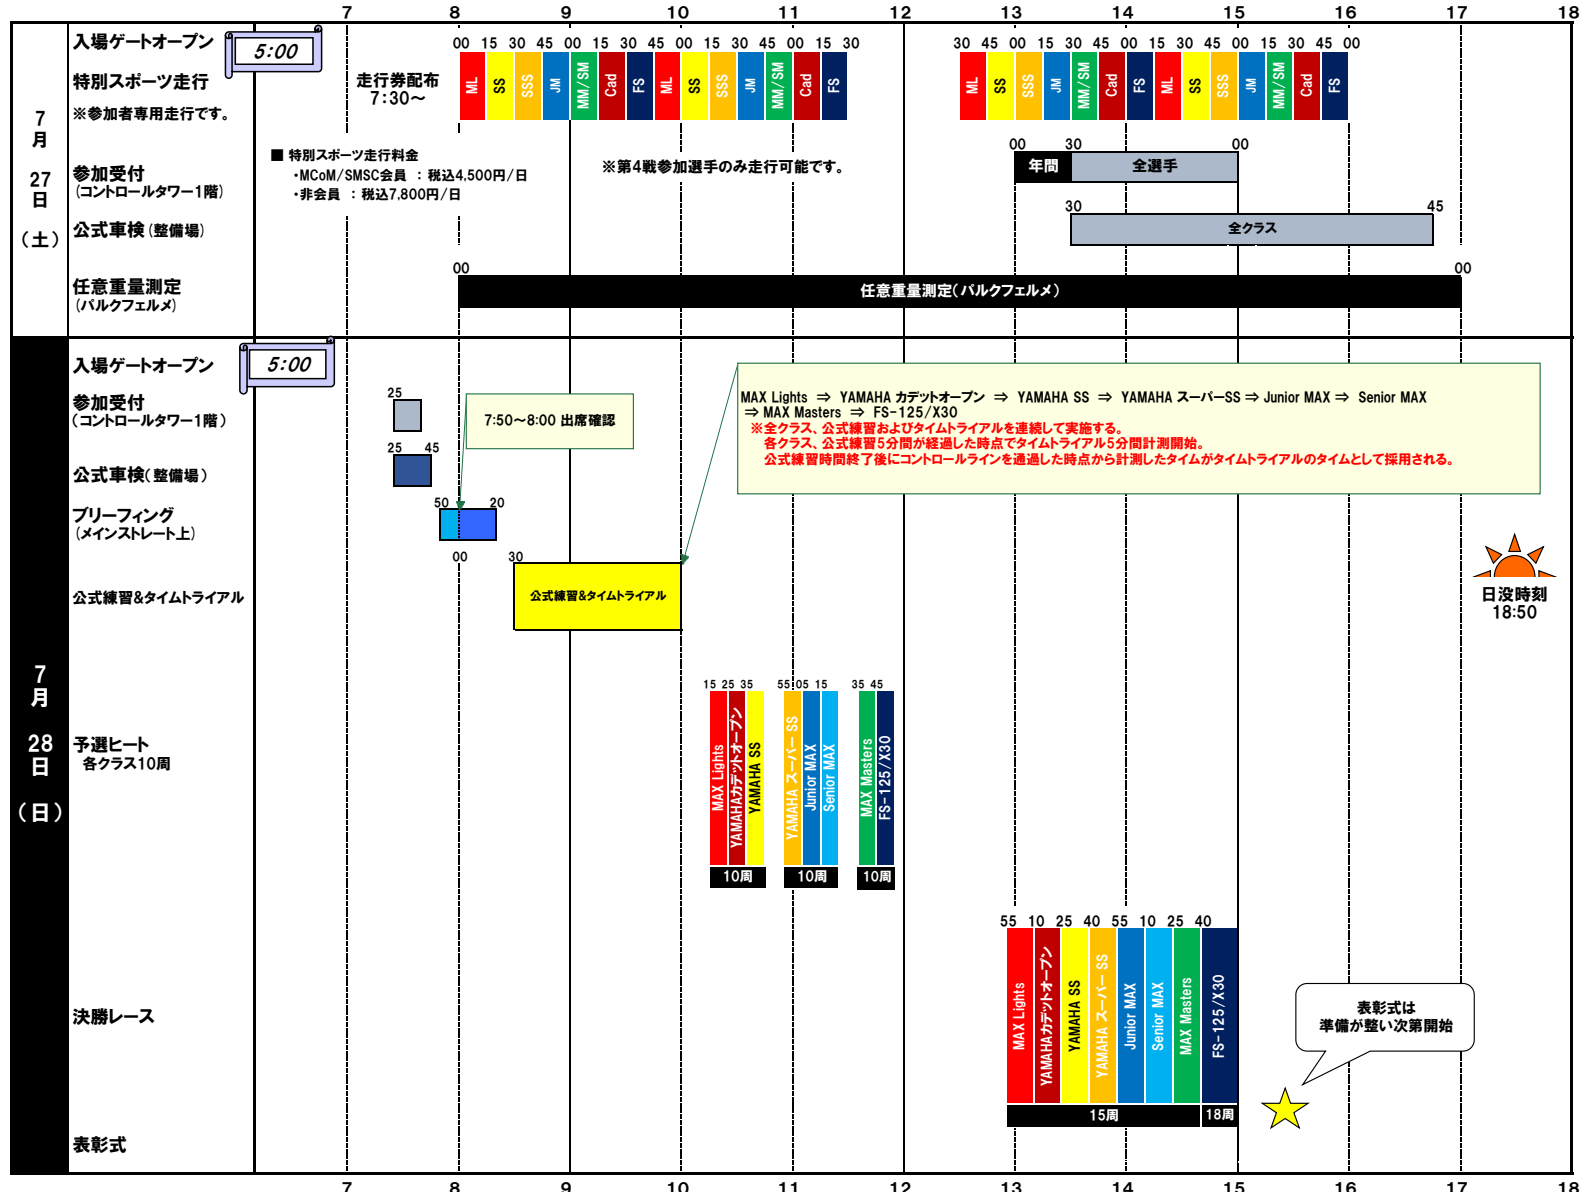

公式通知No.4 対象：全クラス

タイムスケジュール

◆任意重量測定 (バルクフェルメ) 7月27日 (土) 8:00~17:00

◆ガソリン販売 (第1パドック内ガソリンスタンド) 7月27日 (土) 6:00~18:00、7月28日 (日) 6:00~18:00