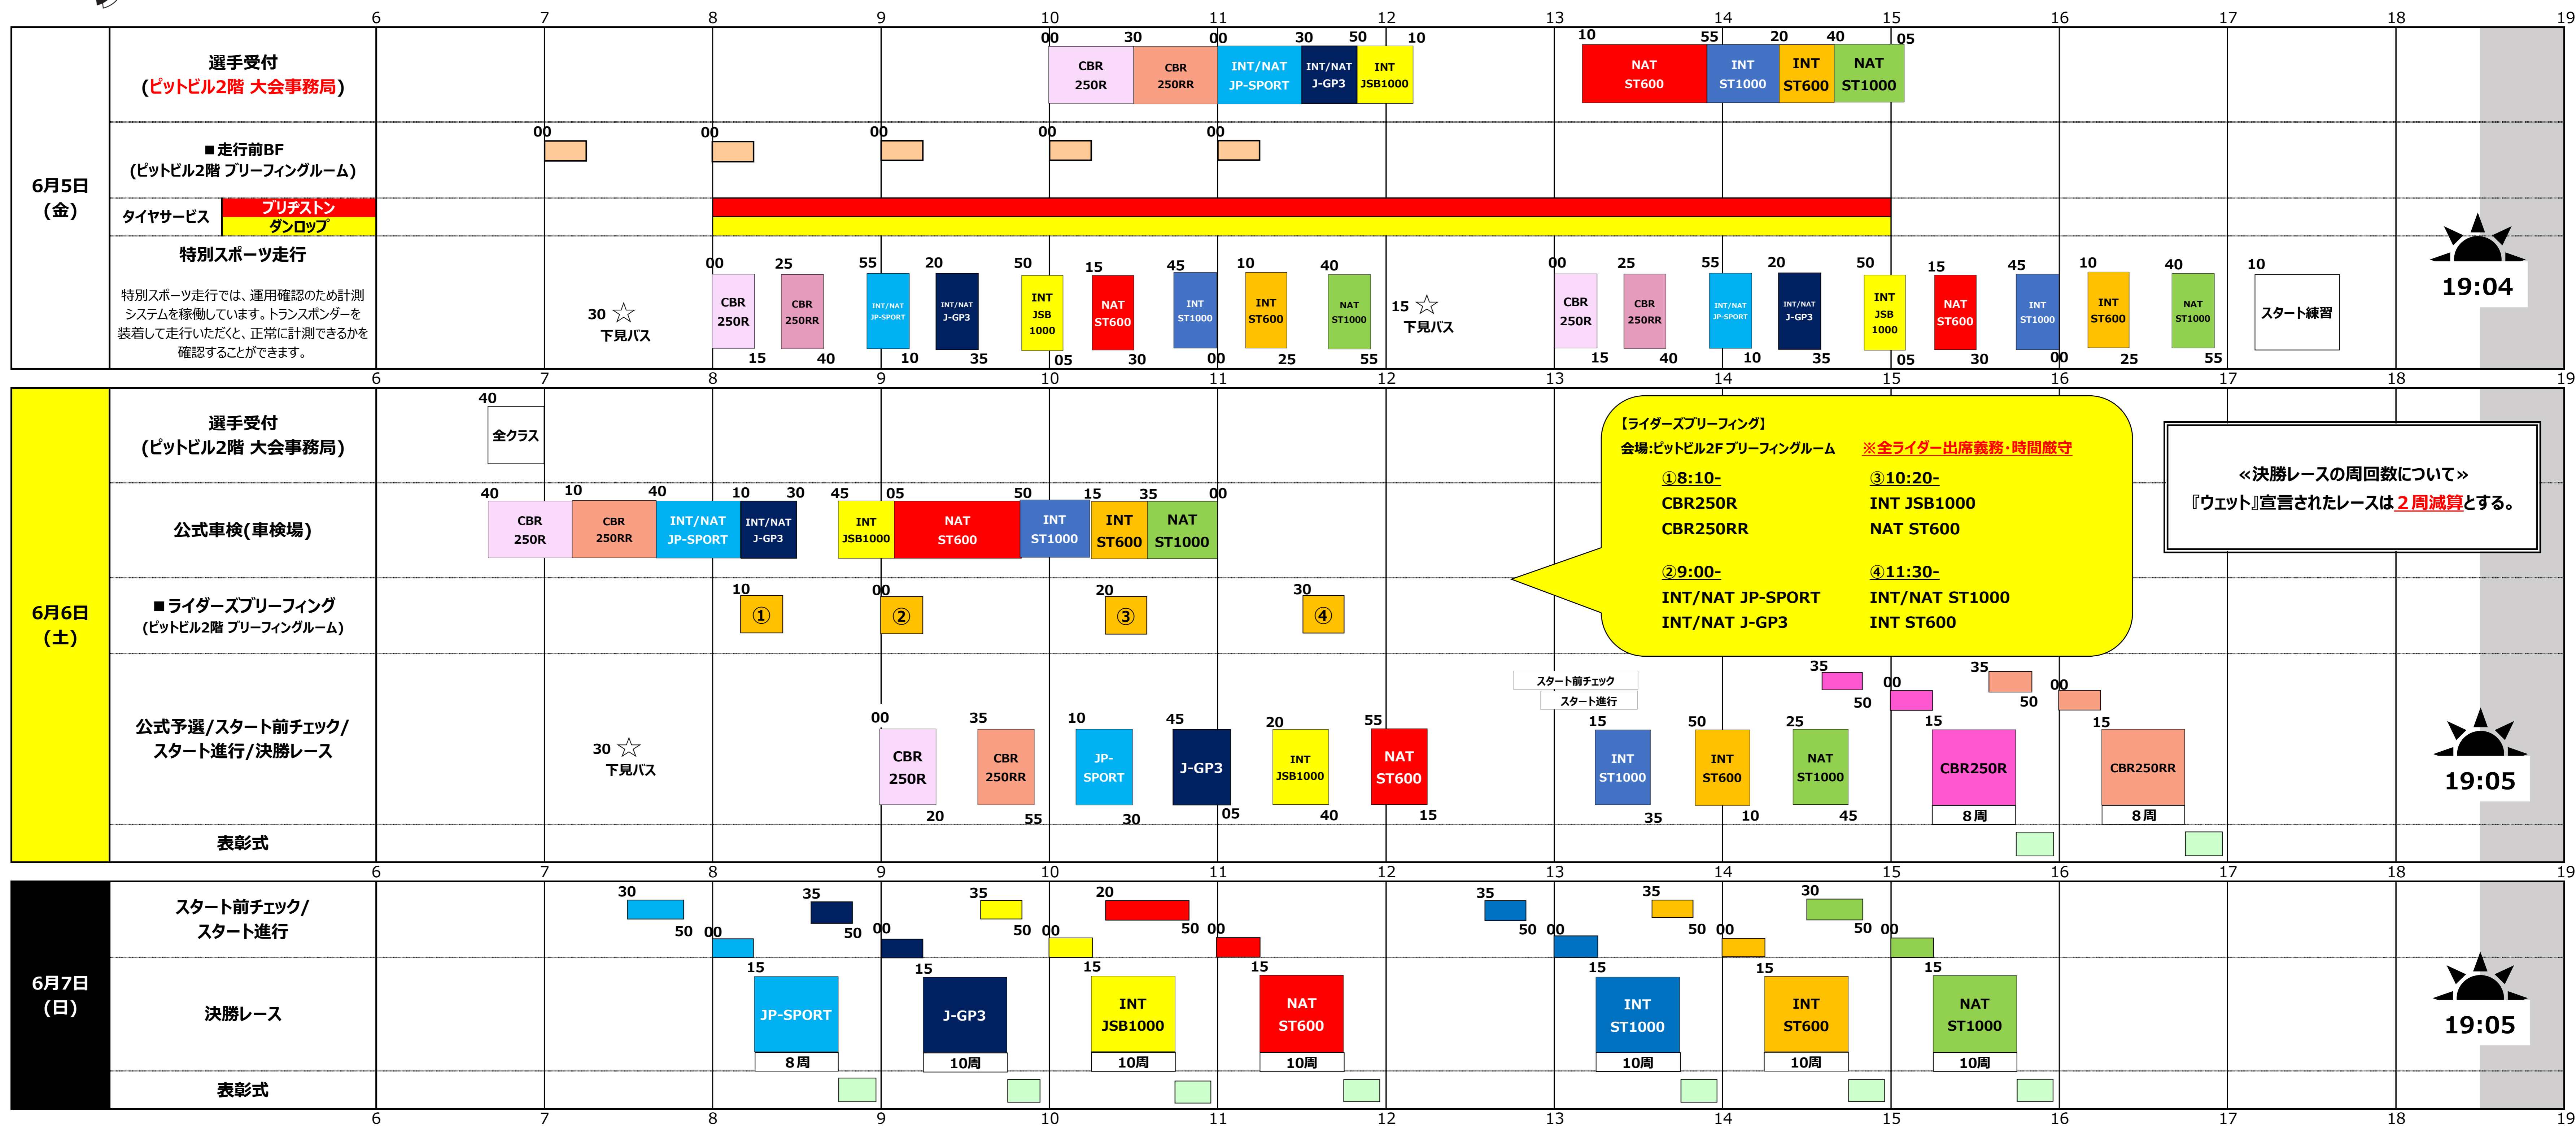

2026 鈴鹿サンデーロードレース第2戦 タイムテーブル

2026 SUZUKA SUNDAY ROAD RACE Round.2/TIME TABLE

公式通知 No.1
2026年5月25日
大会事務局

	6月5日(金)	6月6日(土)	6月7日(日)
ガソリン販売時間	7:00~16:00	7:00~16:00	7:00~15:00
MSゲートオープン時間	6/4(木)から終夜オープン	終日オープン	20:00まで

ワンメイクタイヤ 各クラスの受け渡しについて			
クラス	場所	時間	備考
ST600	フリヂェストンタイヤガレージ	各クラス公式予選・決勝レース開始2時間前まで	ライダーのMFJライセンスをご持参ください。 ※引換の際、本人確認を行います。
JP-SPORT	ダンロップタイヤガレージ	各クラス公式予選開始1時間前まで	主催者印押印済みの引換券を必ずご持参ください。
ST1000	ダンロップタイヤガレージ	各クラス公式予選・決勝レース開始2時間前まで	主催者印押印済みの引換券を必ずご持参ください。