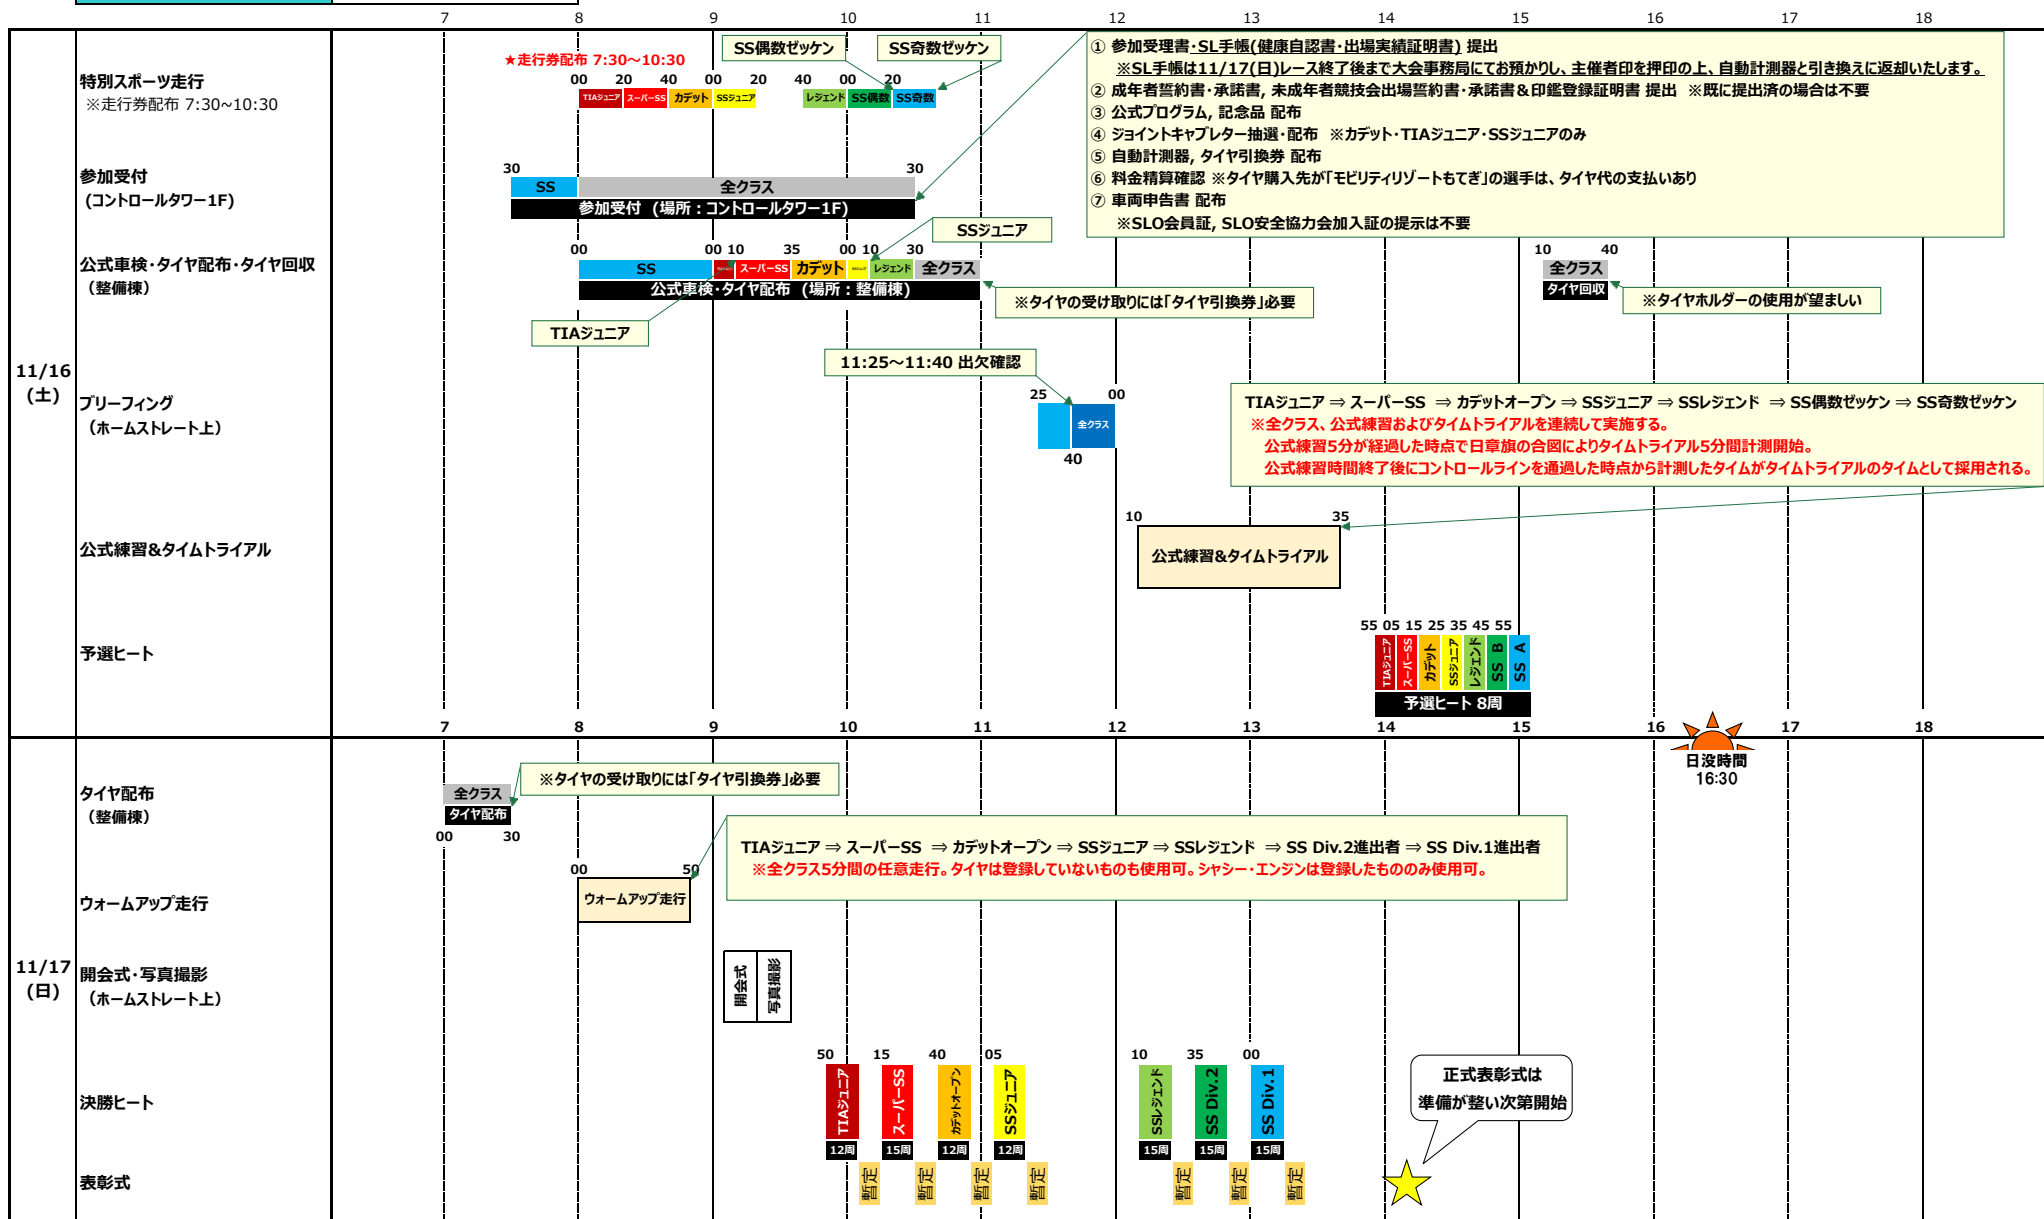

公式通知 No.12 対象：全クラス

タイムスケジュールの改訂 ※参加受付時のSL手帳について追記(下線部)

◆ 参加者・関係者 入場ゲートオープン時間：11/16(土),17(日) 両日ともに5:00~
◆ 第1パドック内ガソリンスタンド営業時間：11/16(土) 6:00~18:00, 11/17(日) 6:00~17:30