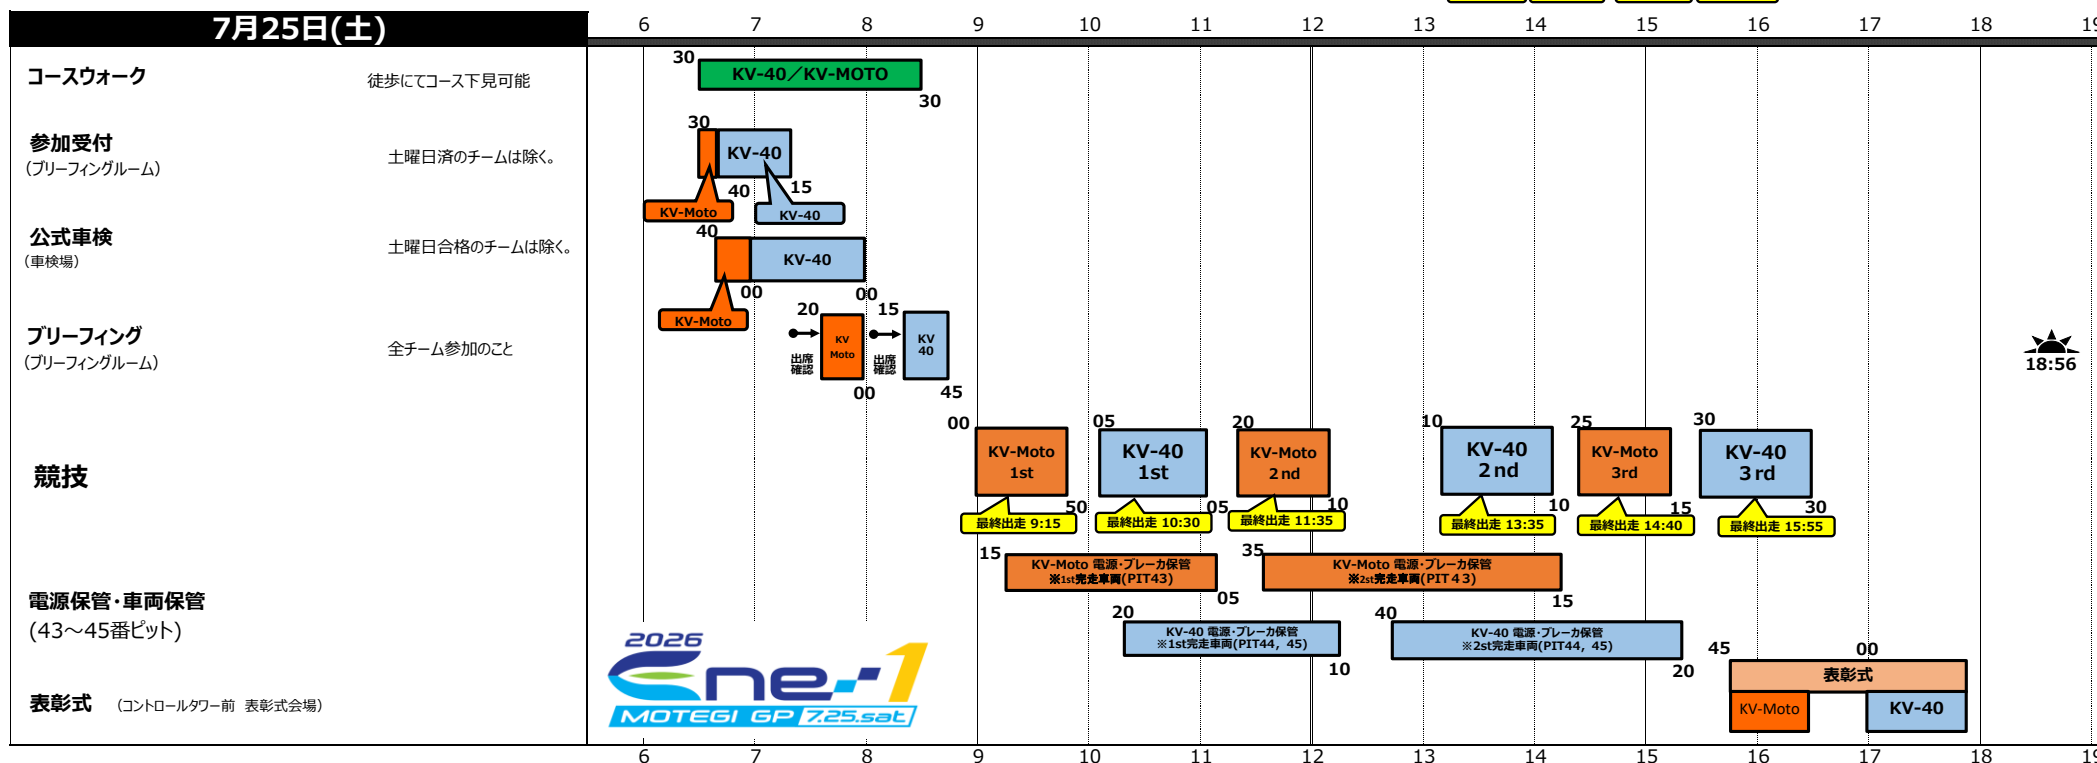

TIME TABLE

2026 Ene-1 MOTEGI GP KV-40/KV-Moto

大会事務局
2026年5月23日発行
更新:

北・南ゲートオープン時間
7月24日(金) : 5:00~終夜
7月25日(土) : 5:00~

パドックオープン時間(搬入可能時間)
7月24日(金)5:00