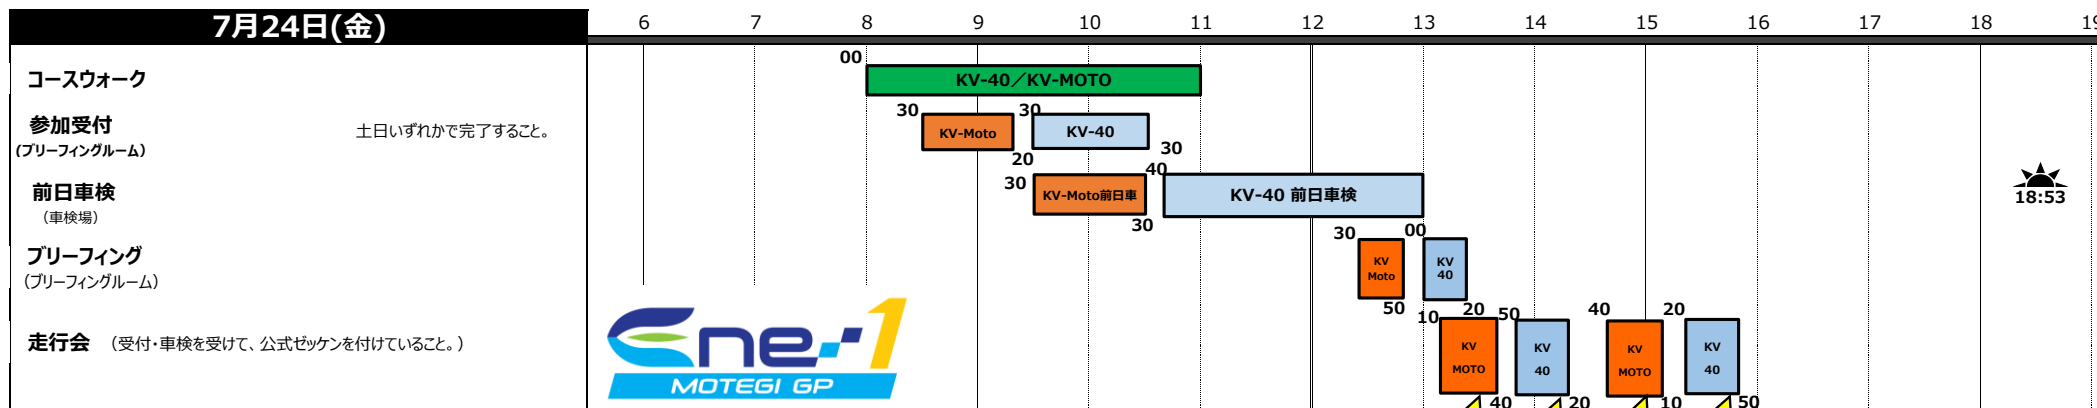

TIME TABLE

2026 Ene-1 MOTEGI GP KV-40/KV-Moto

大会事務局
2026年5月23日発行
更新:

北・南ゲートオープン時間
7月24日(金) : 5:00~終夜
7月25日(土) : 5:00~

パドックオープン時間(搬入可能時間)
7月24日(金)5:00