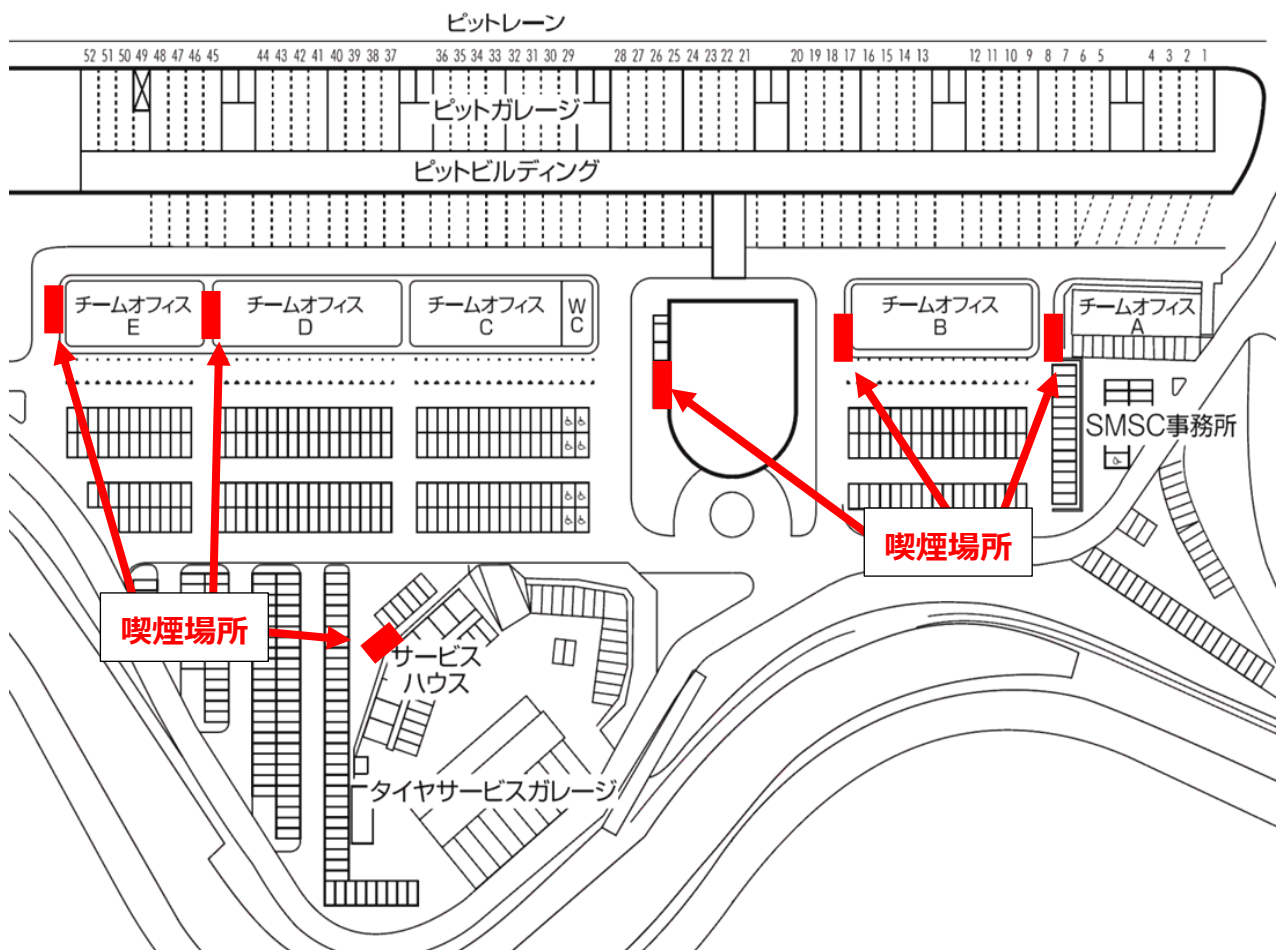

INFORMATION No.9

ピット・パドック内 指定喫煙場所について

一部を除き、ピット・パドック内は喫煙禁止です。

喫煙される場合は必ず、下図の指定の喫煙エリアにて喫煙いただきますようお願いいたします。
ガソリン等の危険物取扱い上、特にピット内ピット裏での喫煙は大変危険を伴う行為です。
また、パドック内では喫煙されない方もいらっしゃいますので喫煙マナーを心掛けてください。

- パドック内指定喫煙場所以外での喫煙はおやめください。
- 指定喫煙場所以外での喫煙が確認された場合、喫煙所の撤去、参加資格の剥奪などの措置をとることがあります。
予めご了承ください。

以上