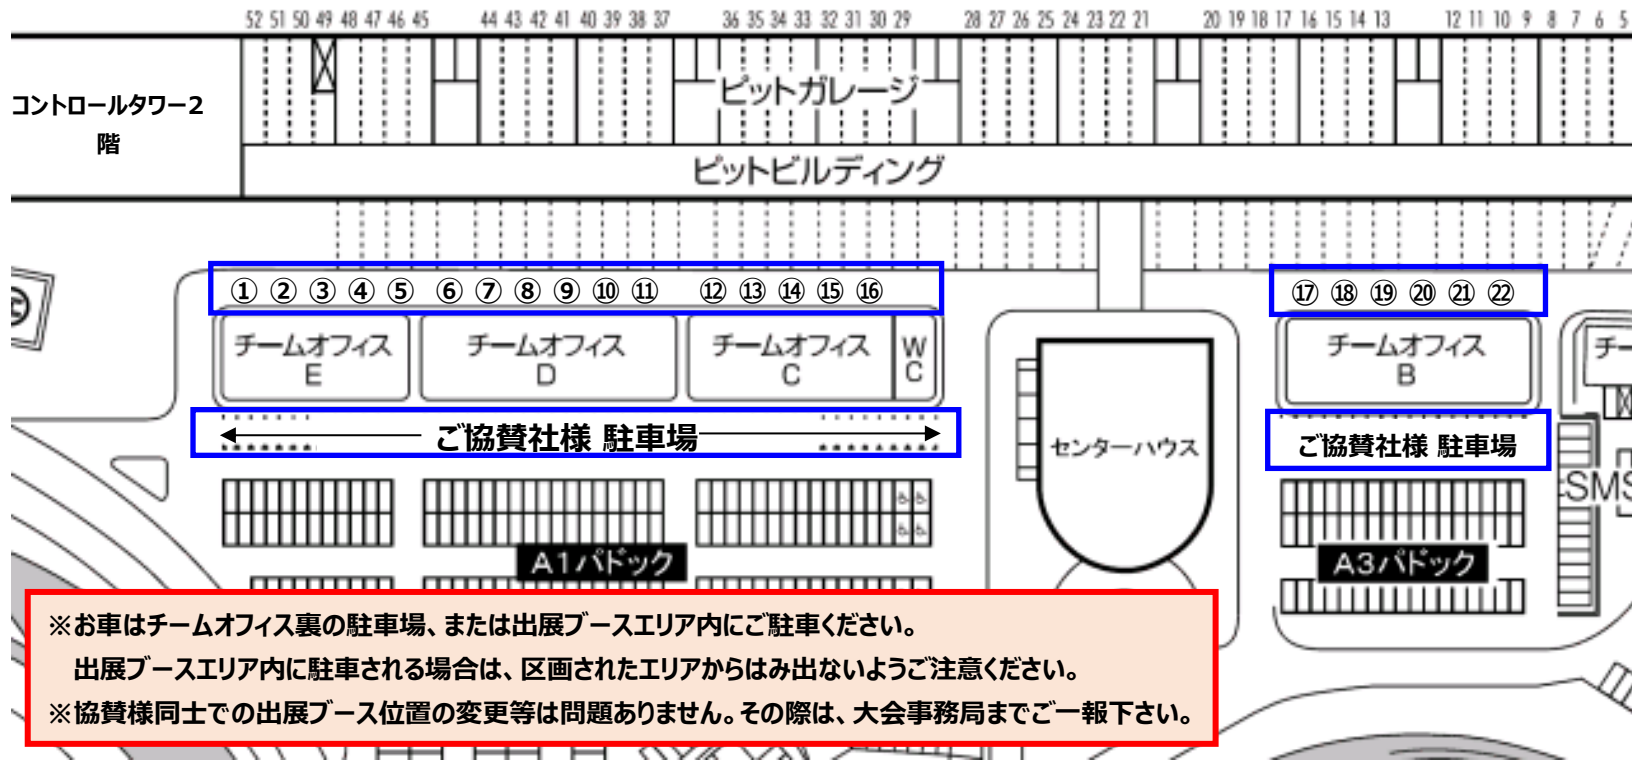

2026 鈴鹿サンデーロードレース 第2戦

出展ブース地割【6月6日（土）～ 6月7日（日）】

※お車はチームオフィス裏の駐車場、または出展ブースエリア内にご駐車ください。
 出展ブースエリア内に駐車される場合は、区画されたエリアからはみ出ないようにご注意ください。
 ※協賛様同士での出展ブース位置の変更等は問題ありません。その際は、大会事務局までご一報下さい。

- 【ご協賛地割表】**
- ① (株)クシタニ様
 - ② (株)オーテック・鈴鹿様
 - ③ AST様
 - ④ ファンファクトリー株式会社様
 - ⑤ 株式会社EIGHT様
 - ⑥ (株)ヒョウドウプロダクツ様
 - ⑦ F-MOTO WORKS様
 - ⑧ 株式会社アールエスタイチ様
 - ⑨ TECHNICAL SPORTS RACING様
 - ⑩ Capit様
 - ⑪ ジュベツトレザーハウス様
 - ⑫ PSエステ 富田林金剛店様
 - ⑬ スピードマスター株式会社様
 - ⑭ ジニアス(株)様
 - ⑮ 株式会社寺本自動車商会様
 - ⑯ J-TRIP 様
 - ⑰ バトルファクトリー様
 - ⑱ 有限会社M&Y Dainese Nagoya様
 - ⑲ 無限電工株式会社様
 - ⑳ GEARS RACING様
 - ㉑ 和光ケミカル様
 - ㉒ ヤマハ発動機様