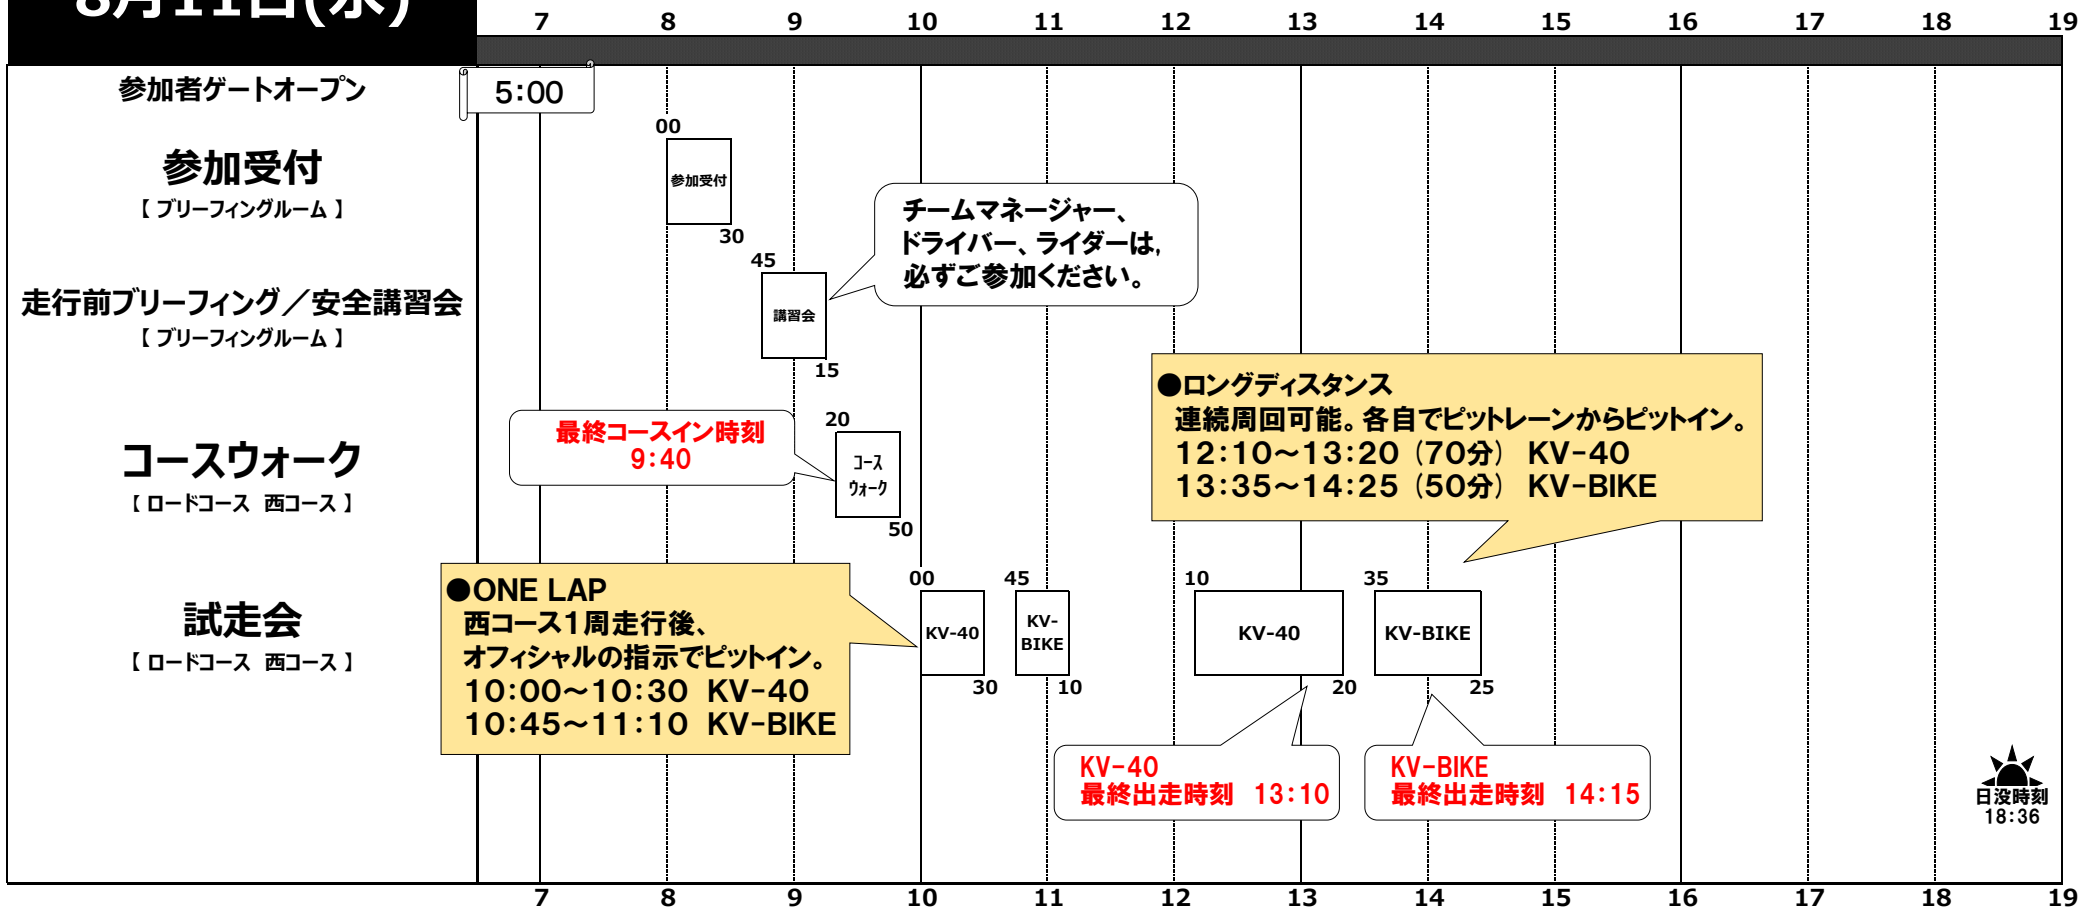

# TIME TABLE

# 2021 Ene-1GP 2021.11.14 sun. MOTEGI 試走会

## ■ KV-40 チャレンジ / KV-BIKE チャレンジ 試走会

Ene-1 GP MOTEGI 事務局  
2021年7月24日発行

### 8月11日(水)

※上記のスケジュールは、変更になる場合がございます。あらかじめご了承ください。

※搬入・パドック内移動の際は、周りに充分ご注意ください。

※大変暑くなることが予想されますので、熱中症対策を充分に行い、体調管理の徹底をお願い申し上げます。