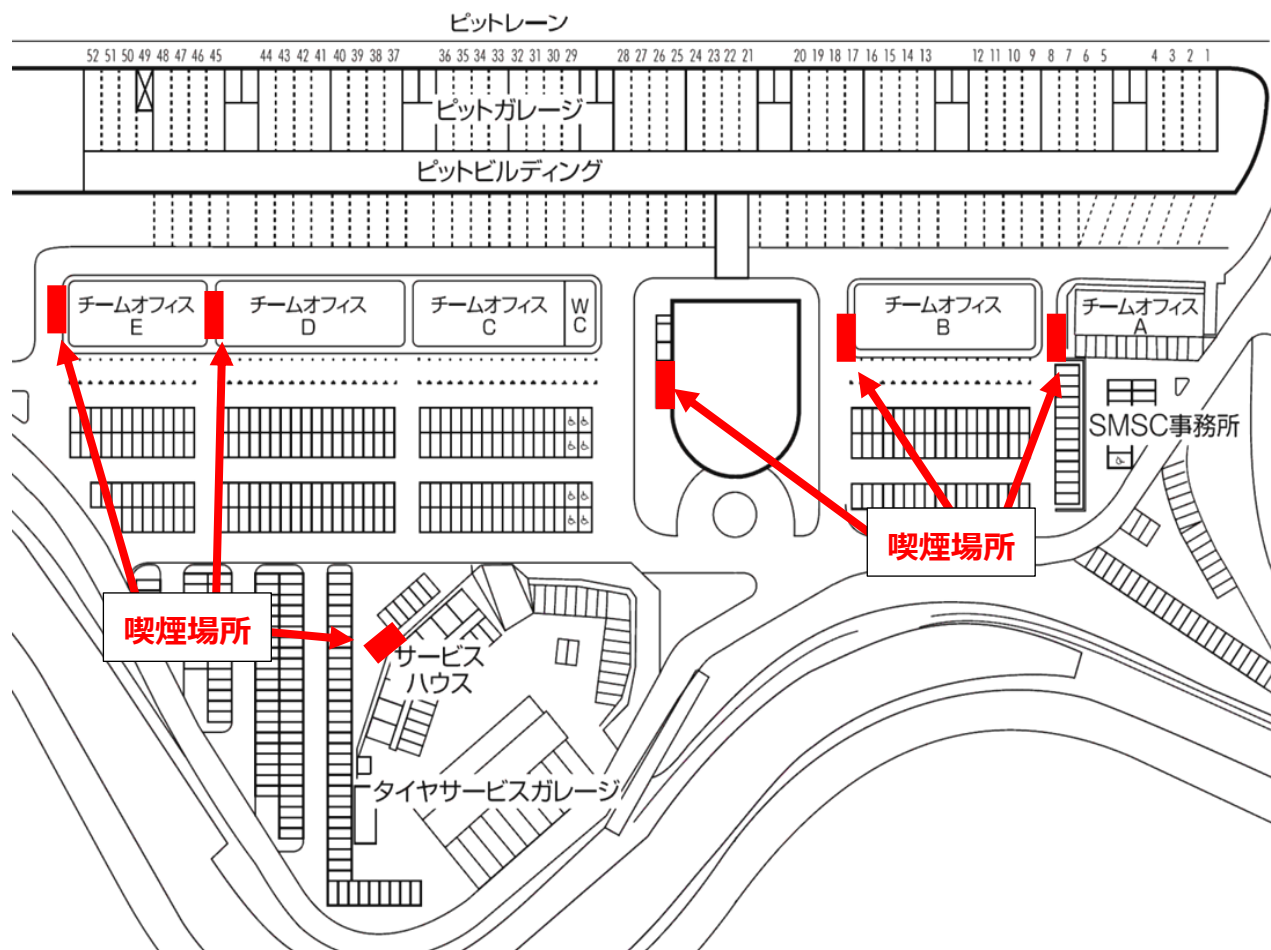

INFORMATION No.5

ピット・パドック内 指定喫煙場所について

一部を除き、ピット・パドック内は喫煙禁止です。

喫煙される場合は必ず、下図の指定の喫煙エリアにて喫煙いただきますようお願いいたします。

ガソリン等の危険物取扱い上、特にピット内ピット裏での喫煙は大変危険を伴う行為です。

また、パドック内では喫煙されない方もいらっしゃいますので喫煙マナーを心掛けてください。

- パドック内指定喫煙場所以外での喫煙はおやめください。
- 指定喫煙場所以外での喫煙が確認された場合、喫煙所の撤去、参加資格の剥奪などの措置をとることがあります。
予めご了承ください。

以上