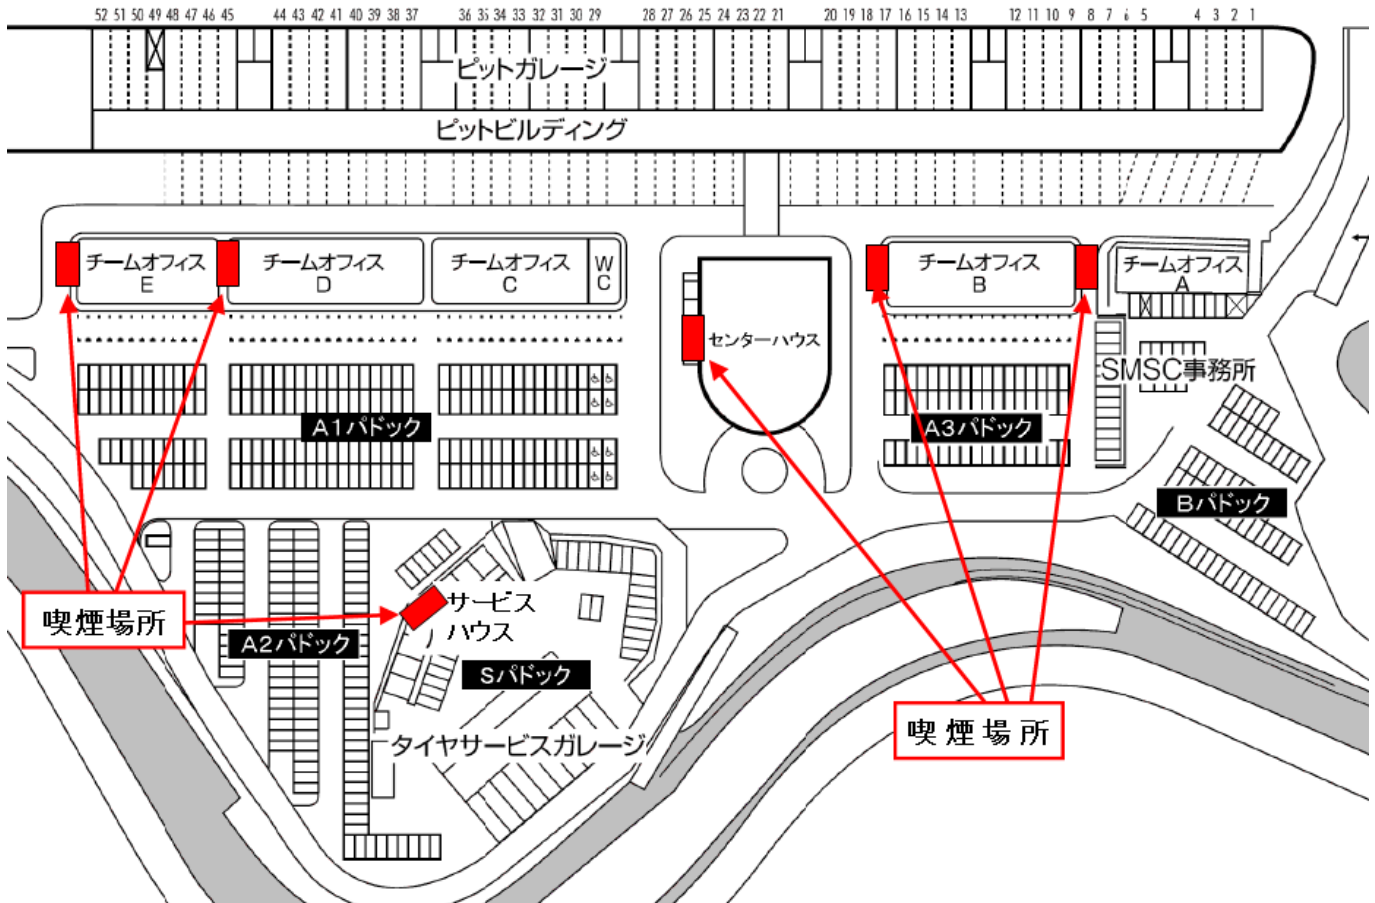

パドック内喫煙場所のご案内

ピット裏では喫煙いただけません。(電子タバコも含む)ご理解とご協力の程宜しくお願い申し上げます。下図にて、喫煙場所をご確認ください。パドック内にはお子様連れのご家族もたくさんいらっしゃいます。喫煙マナーを心掛けていただきますようお願い申し上げます。

記

- パドック内指定喫煙場所以外での喫煙はご遠慮ください。
- 皆様が快適にお過ごしになれるよう分煙にご協力をお願いいたします。

以上