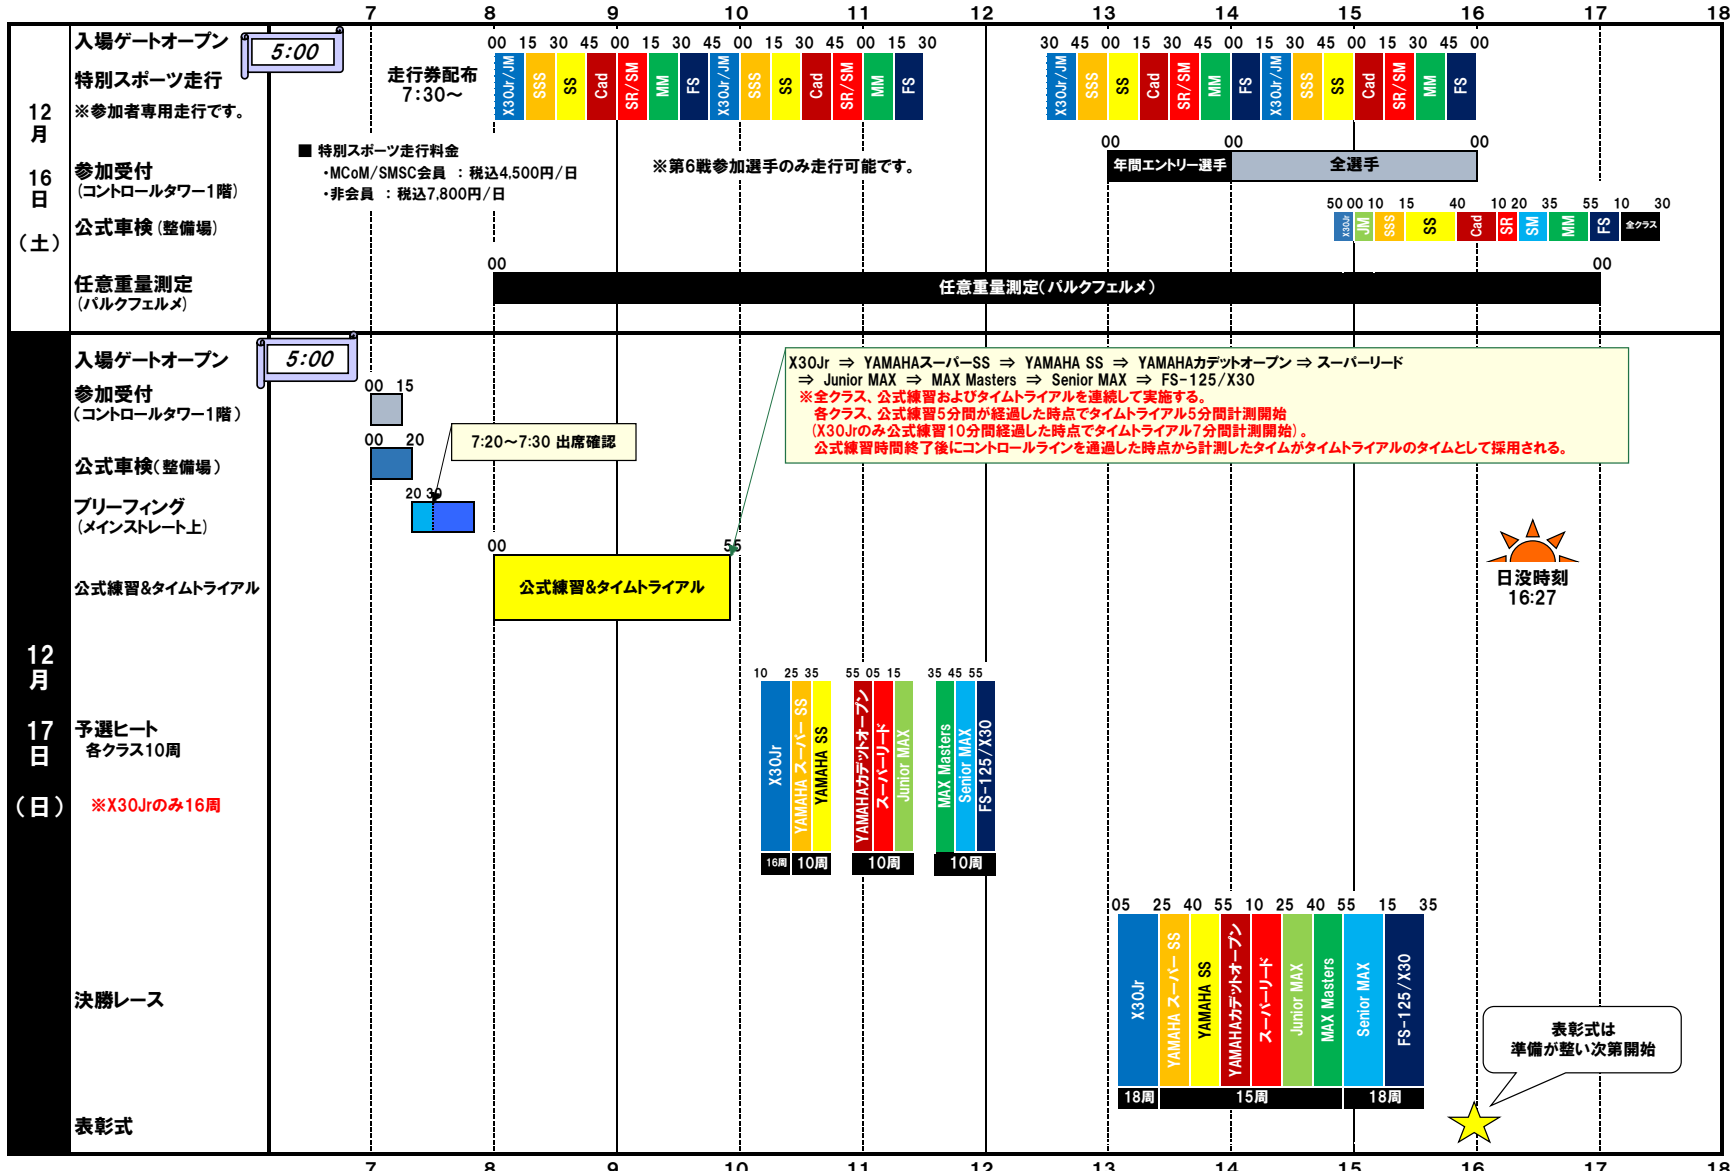

暫定タイムスケジュール Ver.2

- 暫定Ver.1からの変更箇所: ① 12月16日(土) 特別スポーツ走行のクラス分け変更 [変更前: SMはMMと混走 → 変更後: SMはSRと混走]
 ② 12月16日(土) 公式車検スケジュールの変更 [SMとMMの順序を入れ替え、17:10~17:30に全クラス対象枠を追加]

◆任意重量測定(バルクフェルメ) 12月16日(土) 8:00~17:00
 ◆ガソリン販売(第1パドック内ガソリンスタンド) 12月16日(土) 6:00~17:30、12月17日(日) 6:00~18:00