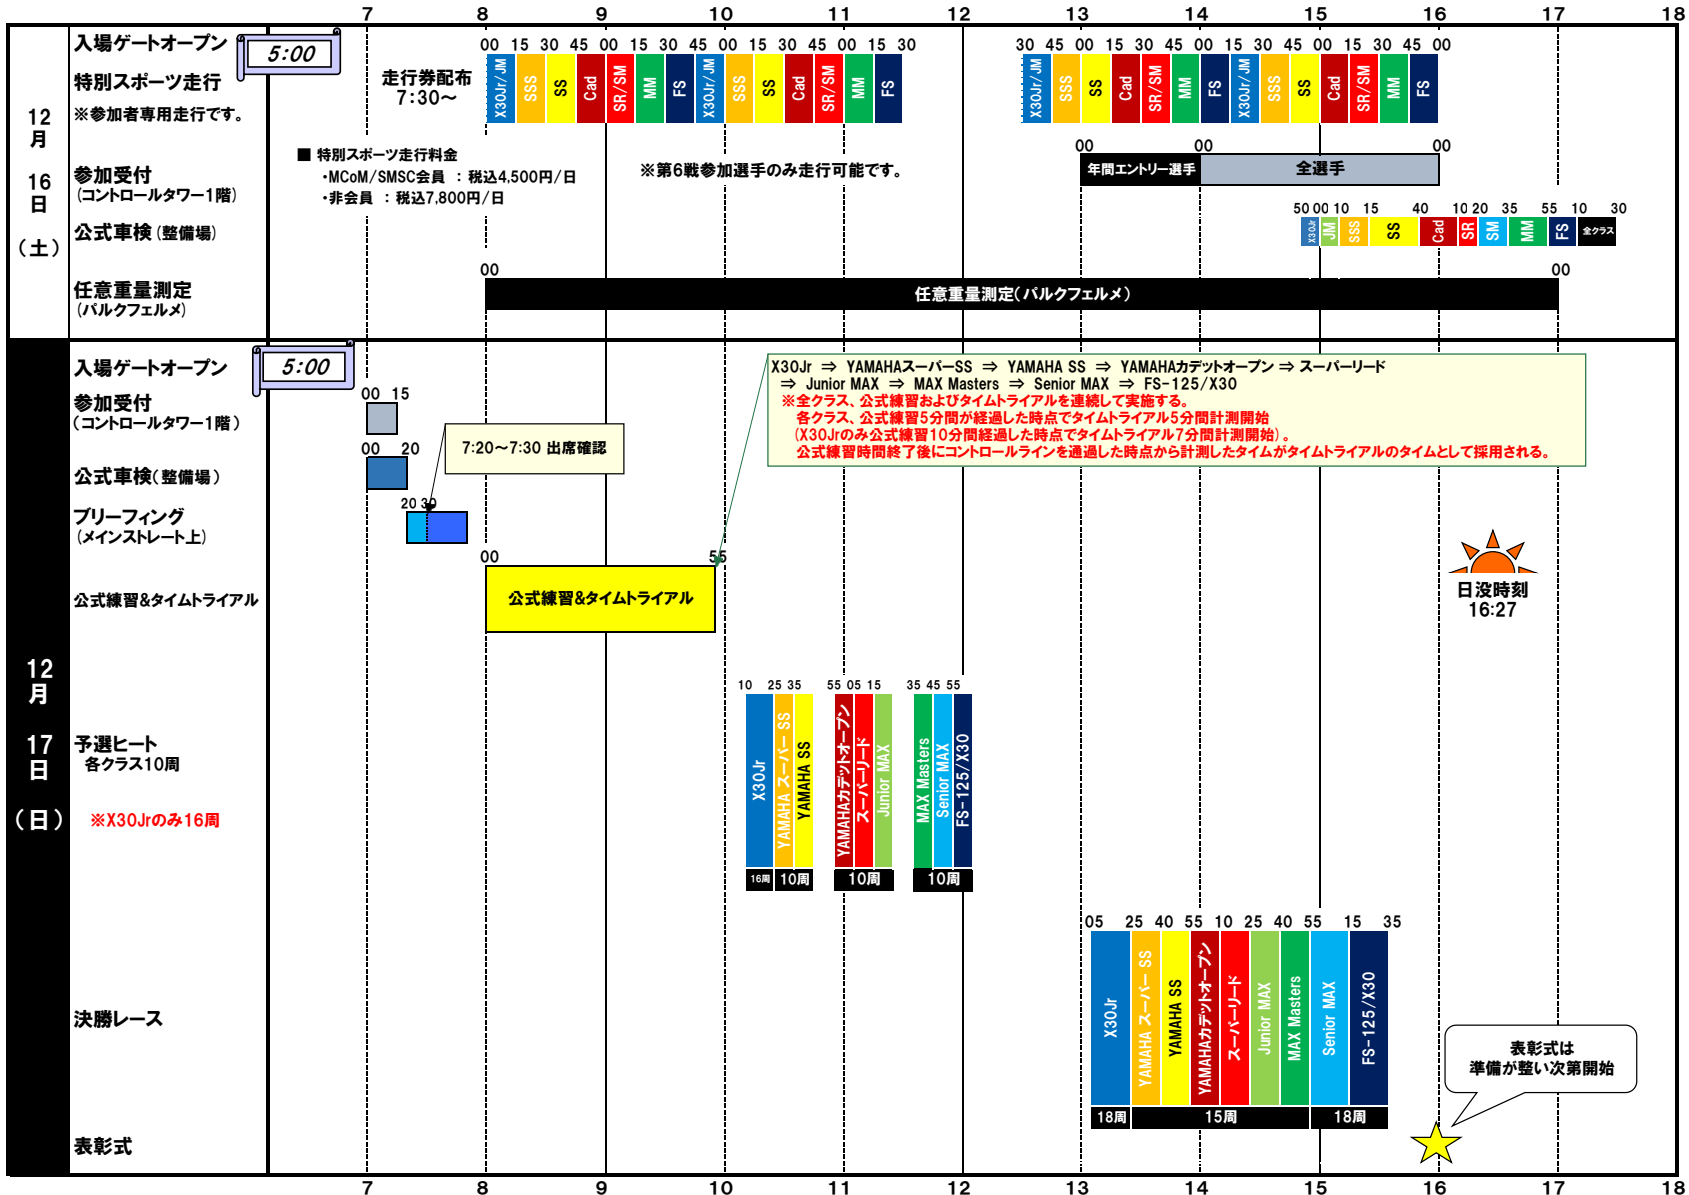

公式通知No.2 対象：全クラス

タイムスケジュール

◆任意重量測定 (バルクフェルメ) 12月16日 (土) 8:00~17:00

◆ガソリン販売 (第1バドック内ガソリンスタンド) 12月16日 (土) 6:00~17:30、12月17日 (日) 6:00~18:00