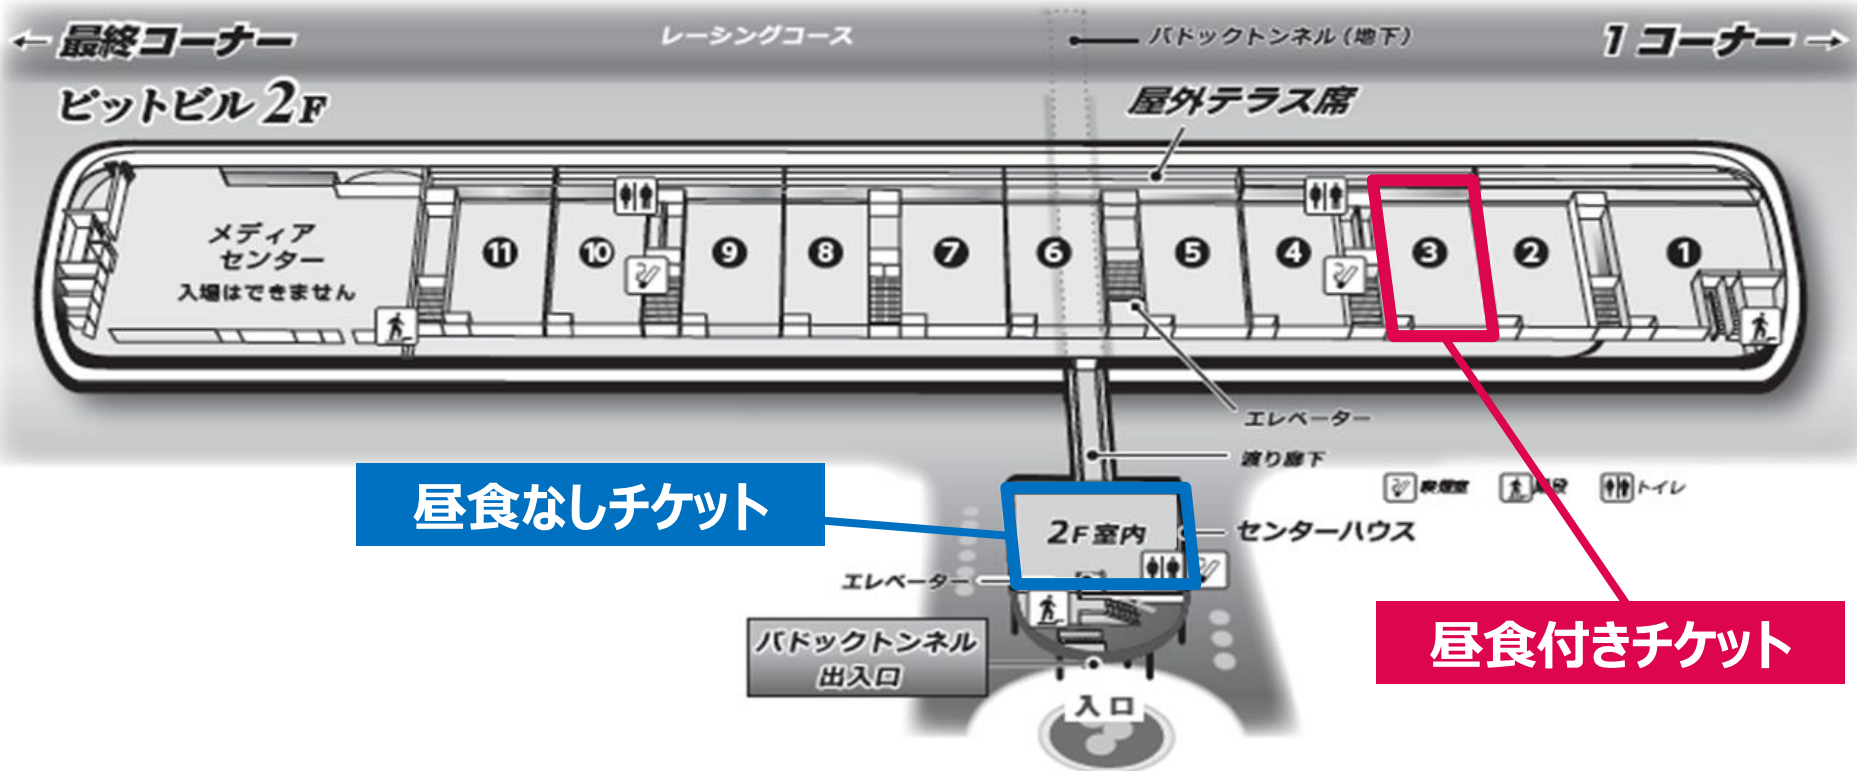

ホスピタリティラウンジ

Hospitality Lounge

下記にて受付を行います

受付の際は必ず観戦チケットのQRコードをご提示ください