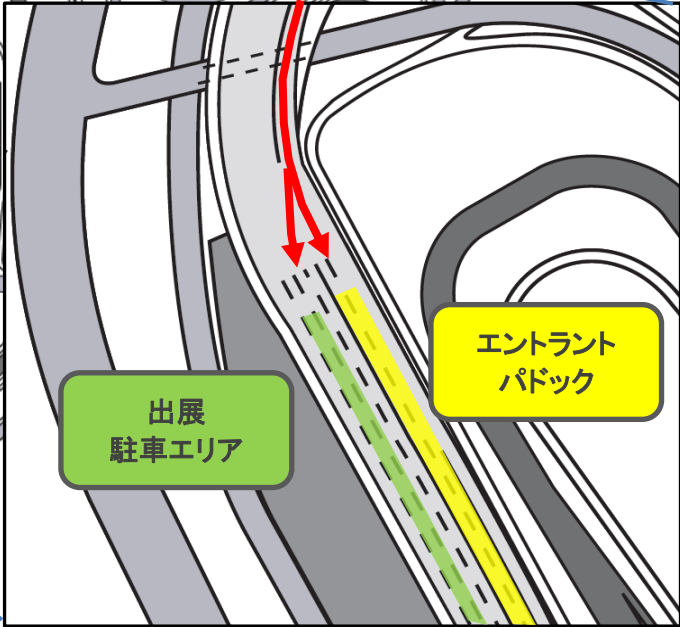

パドック入場のご案内

2022全日本トライアル選手権シリーズ第3戦関東大会

2022.5.20大会事務局

『北ゲート』からご入場ください。
参加者専用駐車場(パドック)は、『オーバルコース』となります。『第4パドックゲート』からのみパドックへの入退場が可能です。

第4パドック入場ゲート
オープン時間
6月4日(土)8:00~24:00
6月5日(日)6:30~18:00

車両通行止
6月4日(土)18:00
~
6月5日(日)17:00

車両通行止
6月5日(日)9:00
~ 18:30

パドック
参加者専用駐車場

South Gate ▼