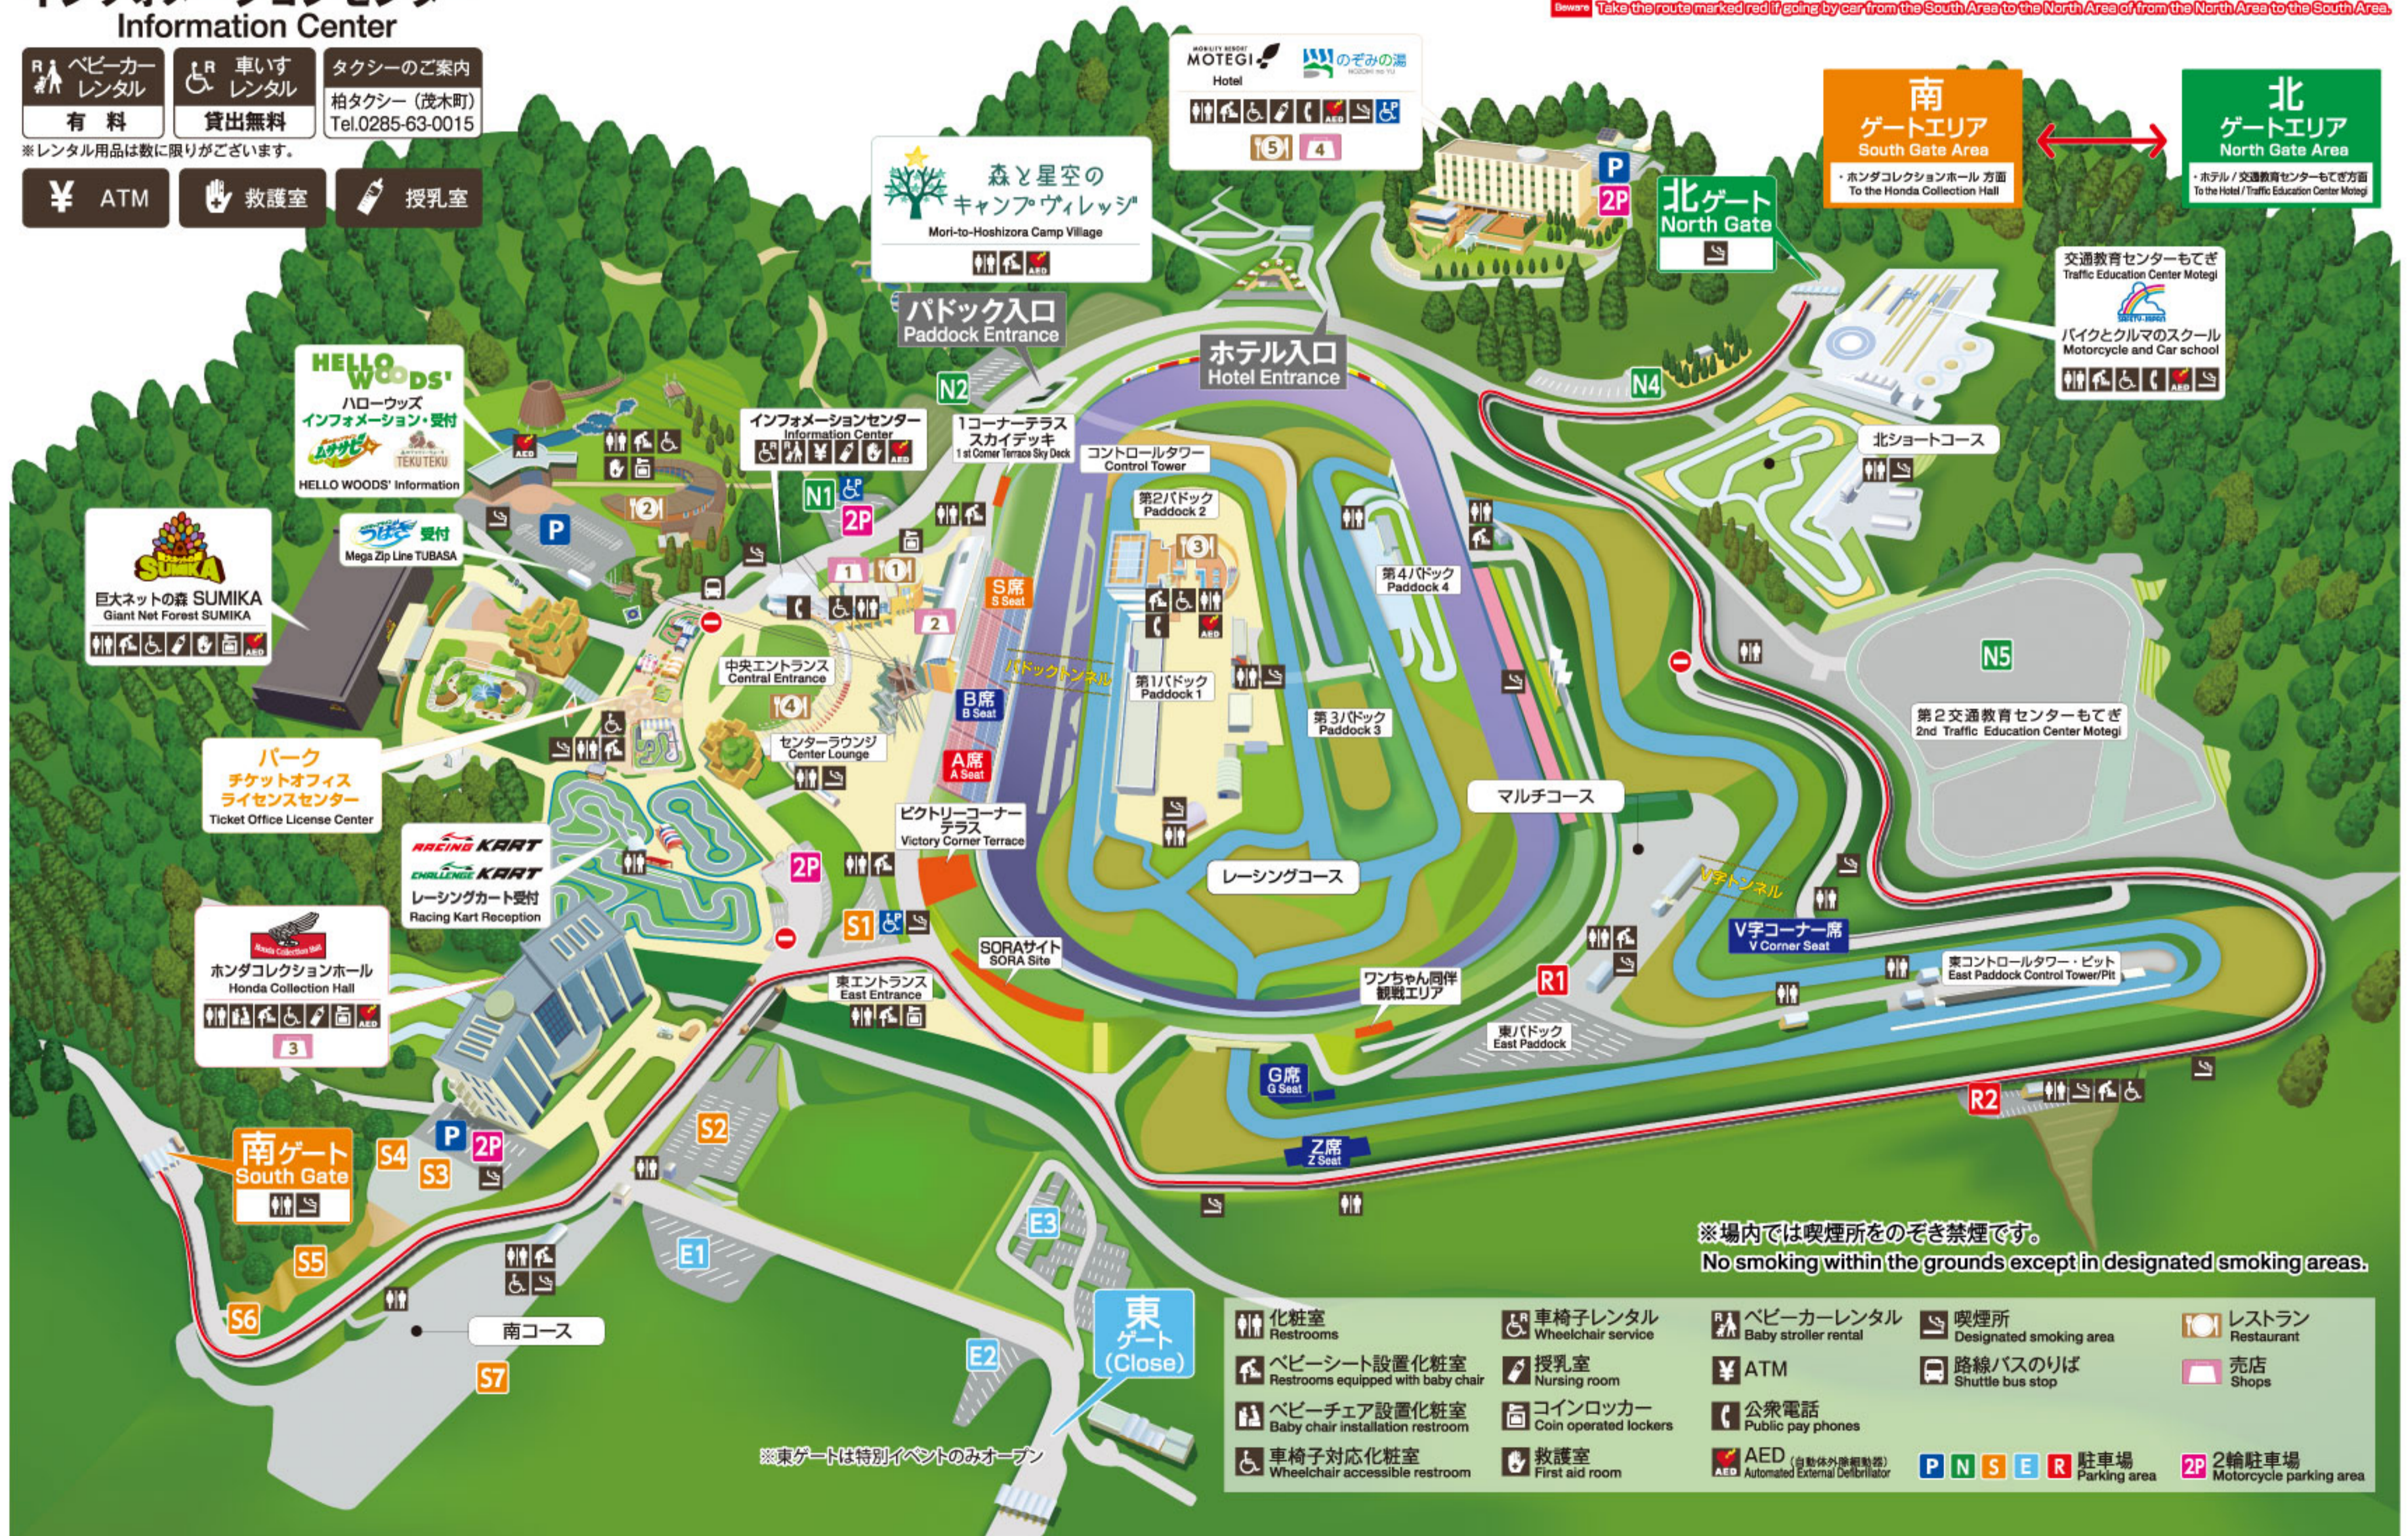

# MOBILITY RESORT MOTEGI

## - 全体マップ -

### インフォメーションセンター Information Center

ベビーカー レンタル 有料	車いす レンタル 貸出無料	タクシーのご案内 柏タクシー (茂木町) Tel.0285-63-0015
---------------------	---------------------	---

※レンタル用品は数に限りがございます。

ATM	救護室	授乳室
-----	-----	-----

※案内 南エリアから北エリア、北エリアから南エリアへのおクルマでの移動は赤い線のリートを御覧ください。  
 Beware Take the route marked red if going by car from the South Area to the North Area or from the North Area to the South Area.

※東ゲートは特別イベントのみオープン