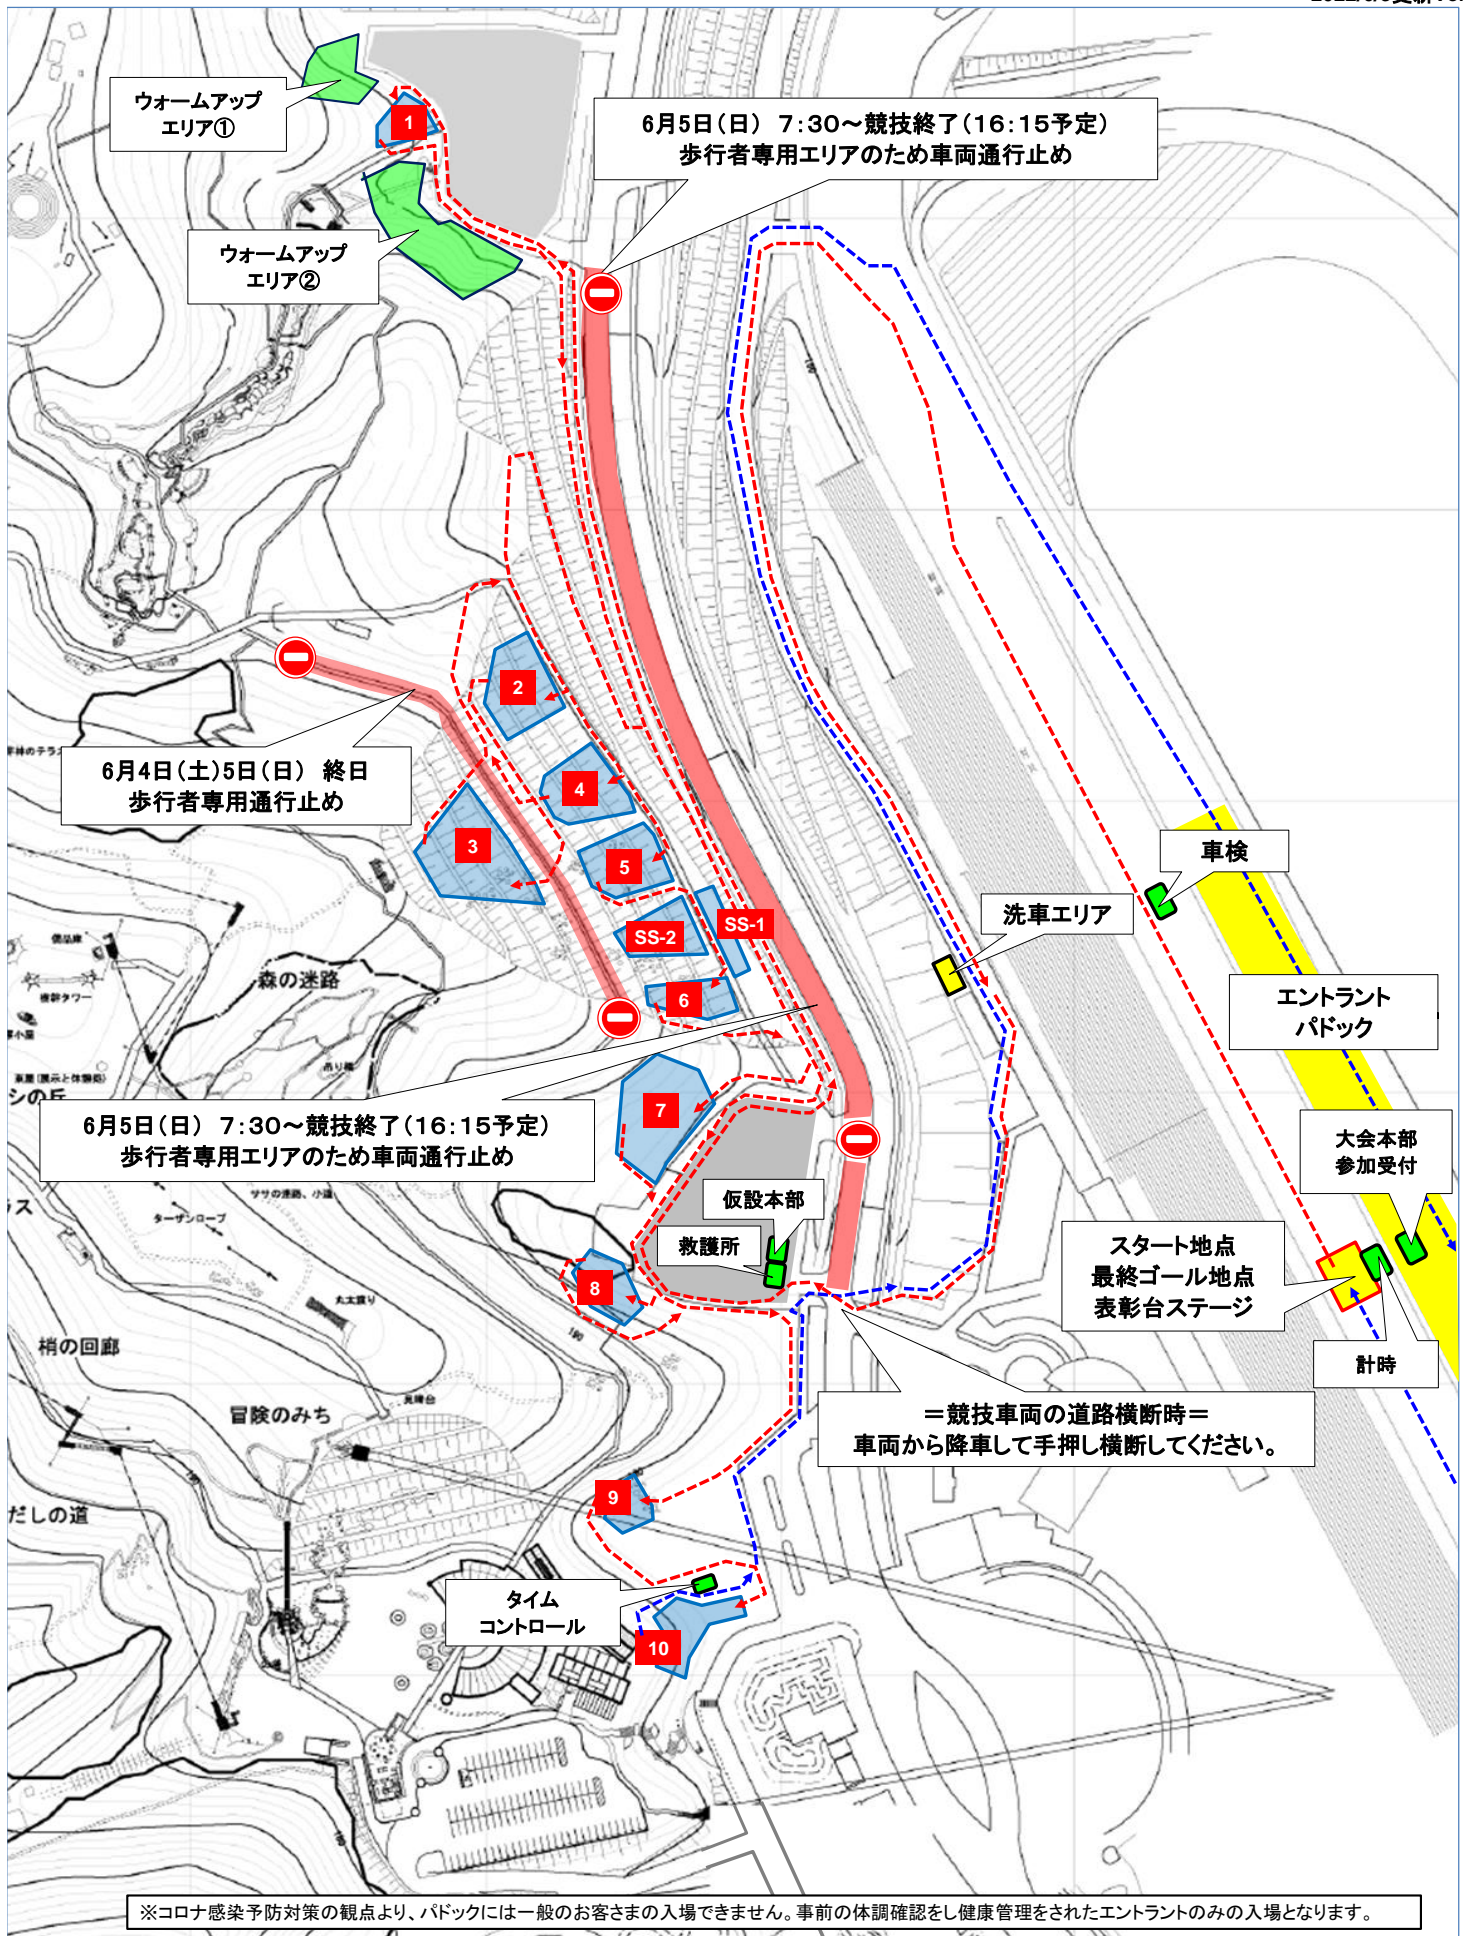

2022 MFJ全日本トライアル選手権シリーズ 第3戦 関東大会 セクションマップ

2022/6/3更新Ver6

※コロナ感染予防対策の観点より、パドックには一般のお客さまの入場できません。事前の体調確認をし健康管理をされたエントリーのみのお客さまの入場となります。