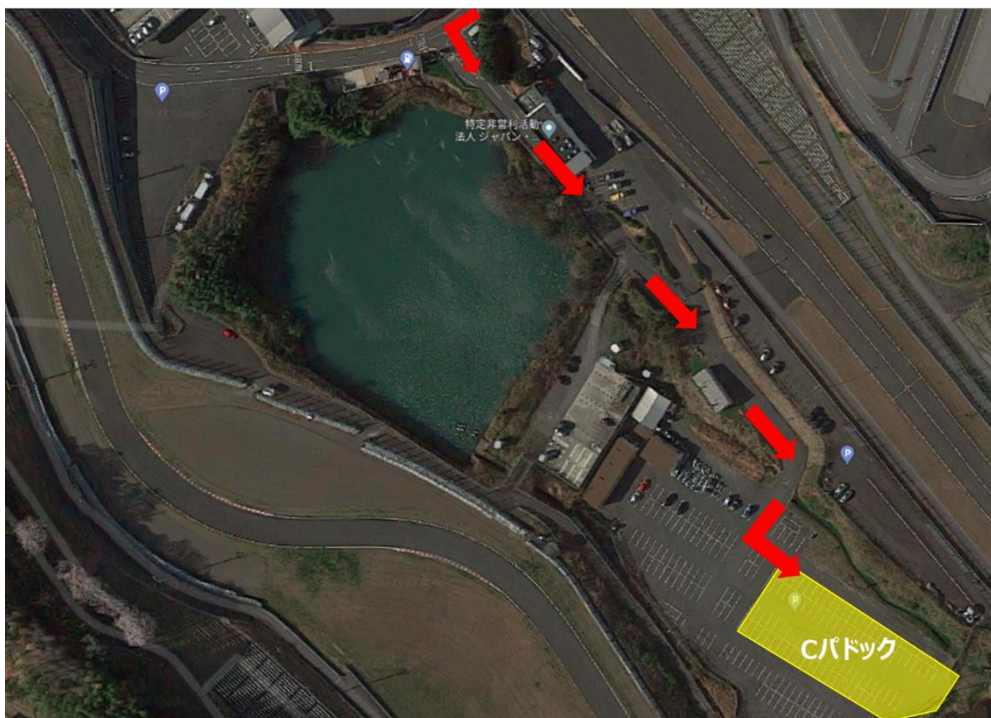

INFORMATION No.2

11月21日(木)のピット搬入について

今大会の搬入について、タイムテーブルへ記載の以下の時間より搬入を開始いただけます。

11月21日(木) 18:30～

※上記時間より前にパドックにて待機を希望される場合はCパドック(1コーナー側駐車スペース)にて車両を駐車し、待機をお願いします。

※上記時間になりましても、1日実施のスポーツ走行の搬出作業がされている場合があります。搬出作業の妨げにならないようご協力をお願いします。

■Cパドックへの導線案内

モータースポーツゲート入場⇒パドックトンネル通過⇒三叉路(ガソリンスタンド)を左折
⇒突き当りのパドックの奥側(黄色網掛けエリア)へ駐車

以上