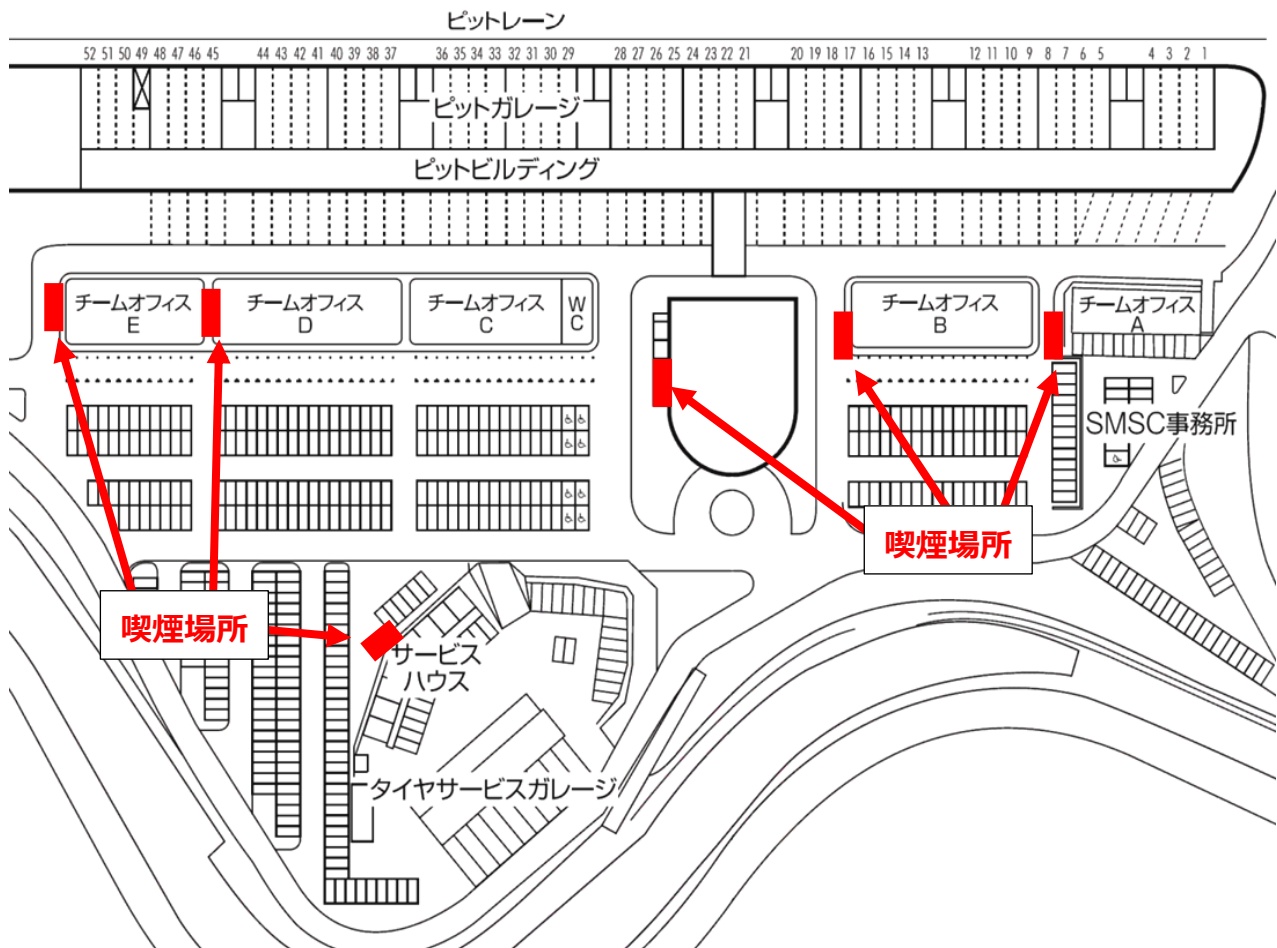

INFORMATION No.7

パドック内 指定喫煙場所について

一部を除き、ピット・パドック内は喫煙禁止です。

喫煙される場合は必ず、下図の指定の喫煙エリアにて喫煙いただきますようお願いいたします。
ガソリン等の危険物取扱い上、特にピット内ピット裏での喫煙は大変危険を伴う行為です。
また、パドック内では喫煙されない方もいらっしゃいますので喫煙マナーを心掛けてください。

- パドック内指定喫煙場所以外での喫煙はおやめください。
- 指定喫煙場所以外での喫煙が確認された場合、喫煙所の撤去、参加資格の剥奪などの措置をとることがあります。
予めご了承ください。

以上