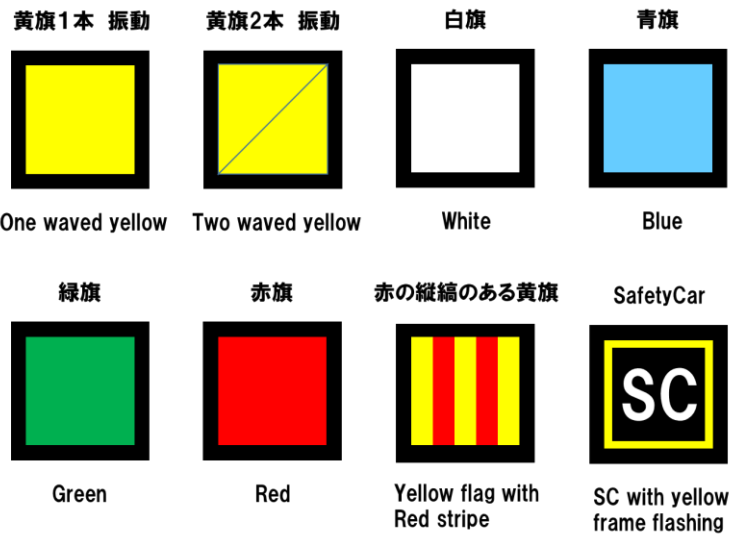

<インフォメーションパネル>

場所：国際レーシングコース内 スタートシグナル横
サイズ：1536mm(横)×1024mm(縦)×120mm(幅)

台数：1台
最大光度：6,000cd/m²

◆ライトパネルで表示できる旗信号とボードの種類<抜粋>

◆配置図