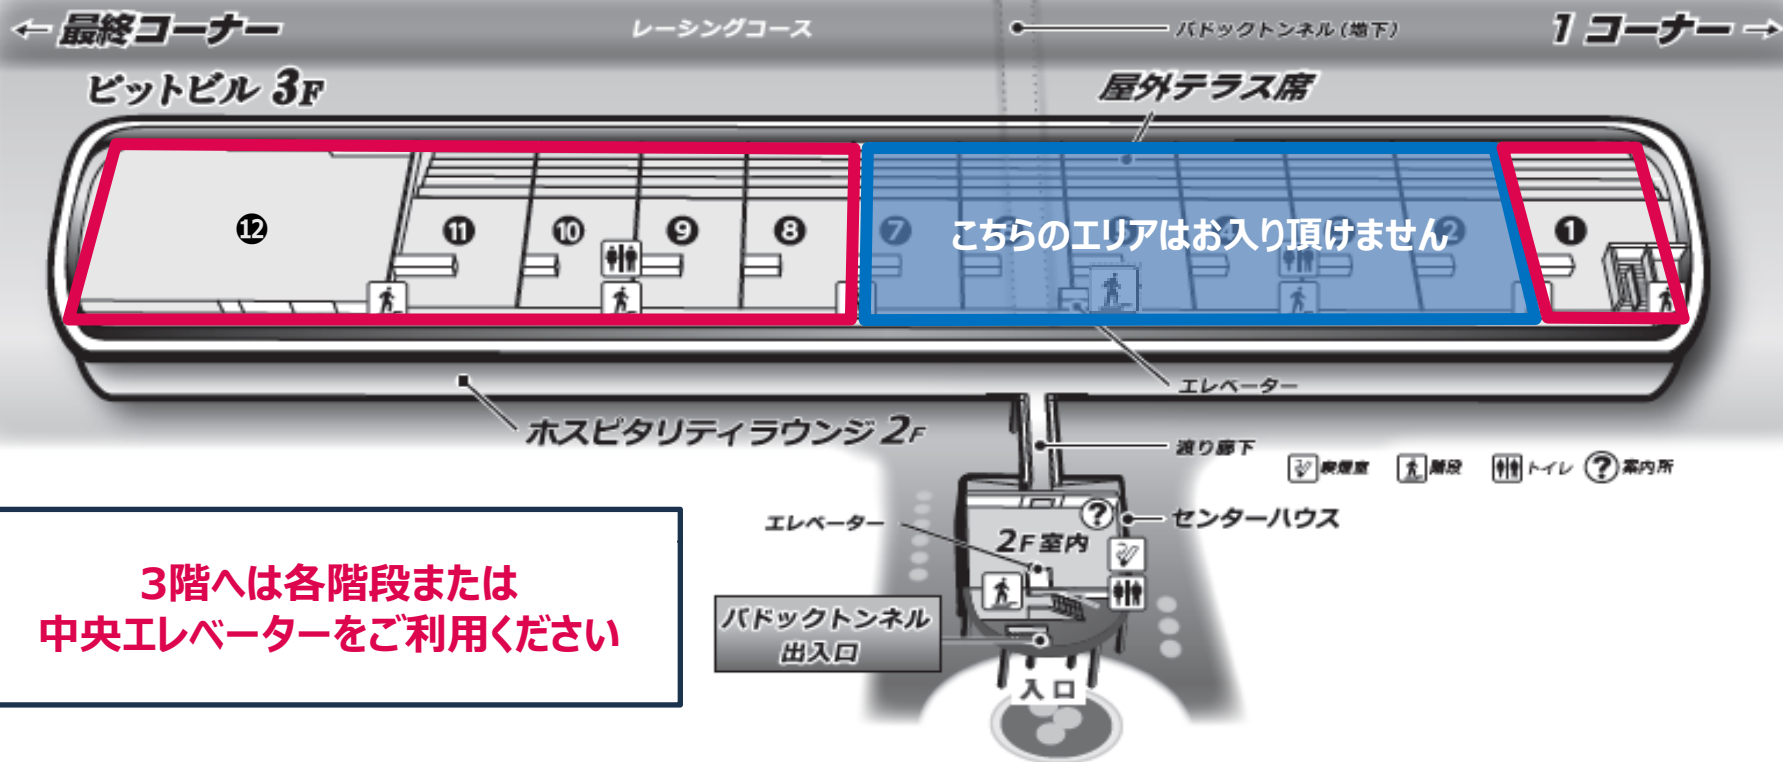

※1…ホスピタリティラウンジ・プレミアムのみご入場いただけます

※2…ホスピタリティテラスNo.1、No.8-12にてご観戦ください（詳細は次のページをご覧ください）

※3/6(木)はパドックへご入場いただけません

3階 ホスピタリティテラス

3rd Floor Hospitality Terrace

下記**赤枠内**の観戦エリアをご利用いただけます

※**青枠内**のエリアへはお入り頂けませんので予めご了承ください