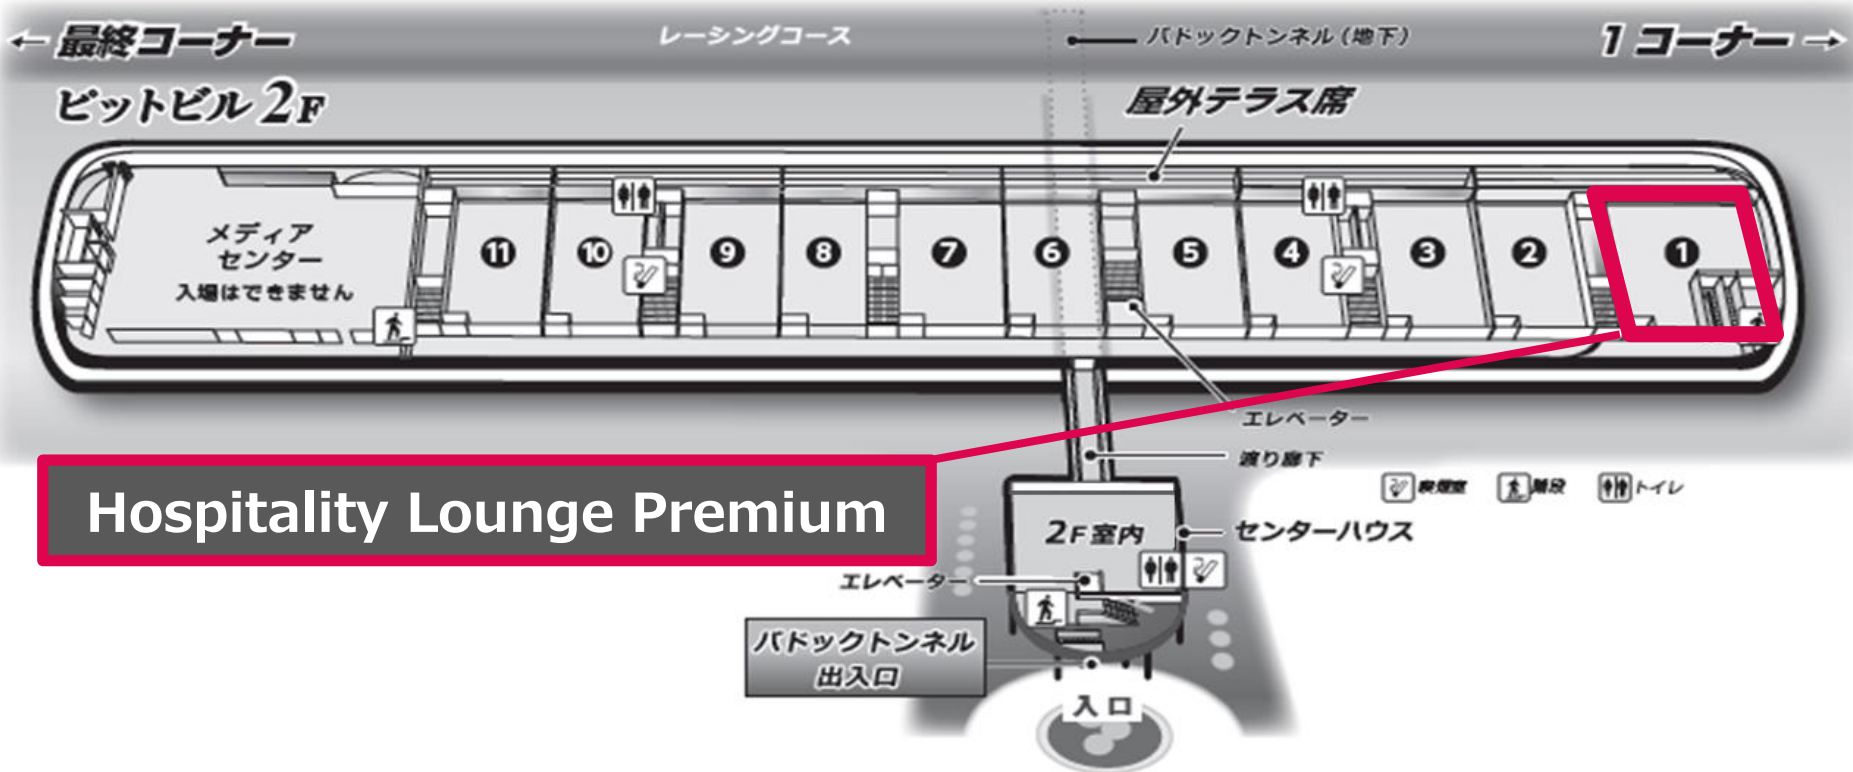

ホスピタリティラウンジ・プレミアム

Hospitality Lounge Premium

下記のお部屋にて受付を行います

受付の際は必ず観戦チケットのQRコードをご提示ください

Hospitality Lounge Premium