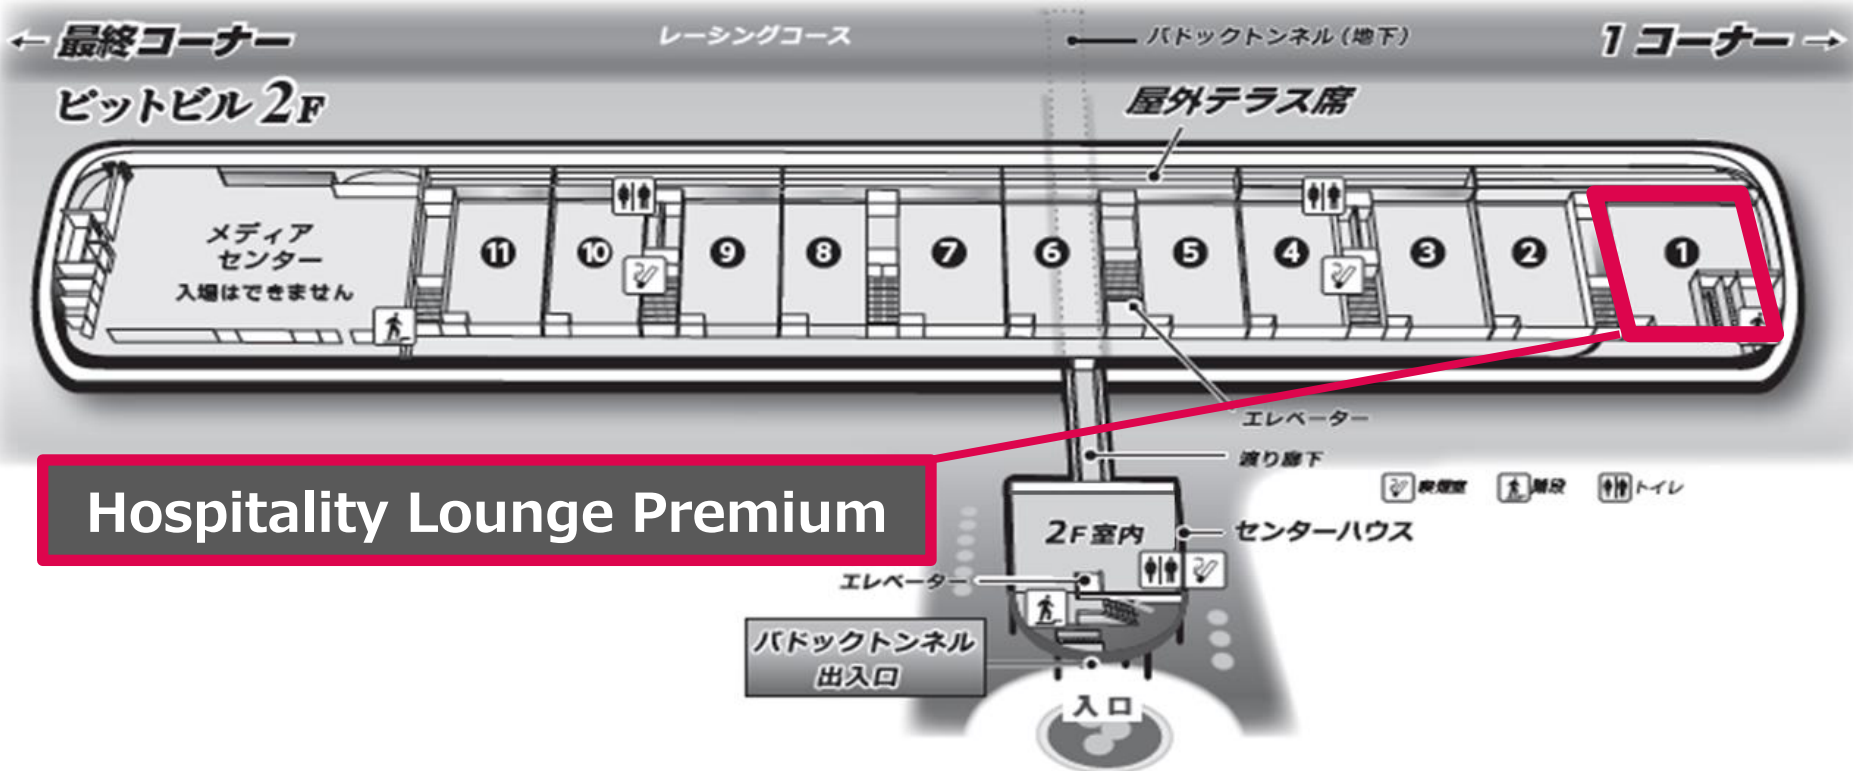

ホスピタリティラウンジ・プレミアム

Hospitality Lounge Premium

下記のお部屋にて受付を行います

受付の際は必ず観戦チケットのQRコードをご提示ください

ホスピタリティラウンジ・プレミアム 営業時間

Opening hours

3/8 sat.

8:20–16:30