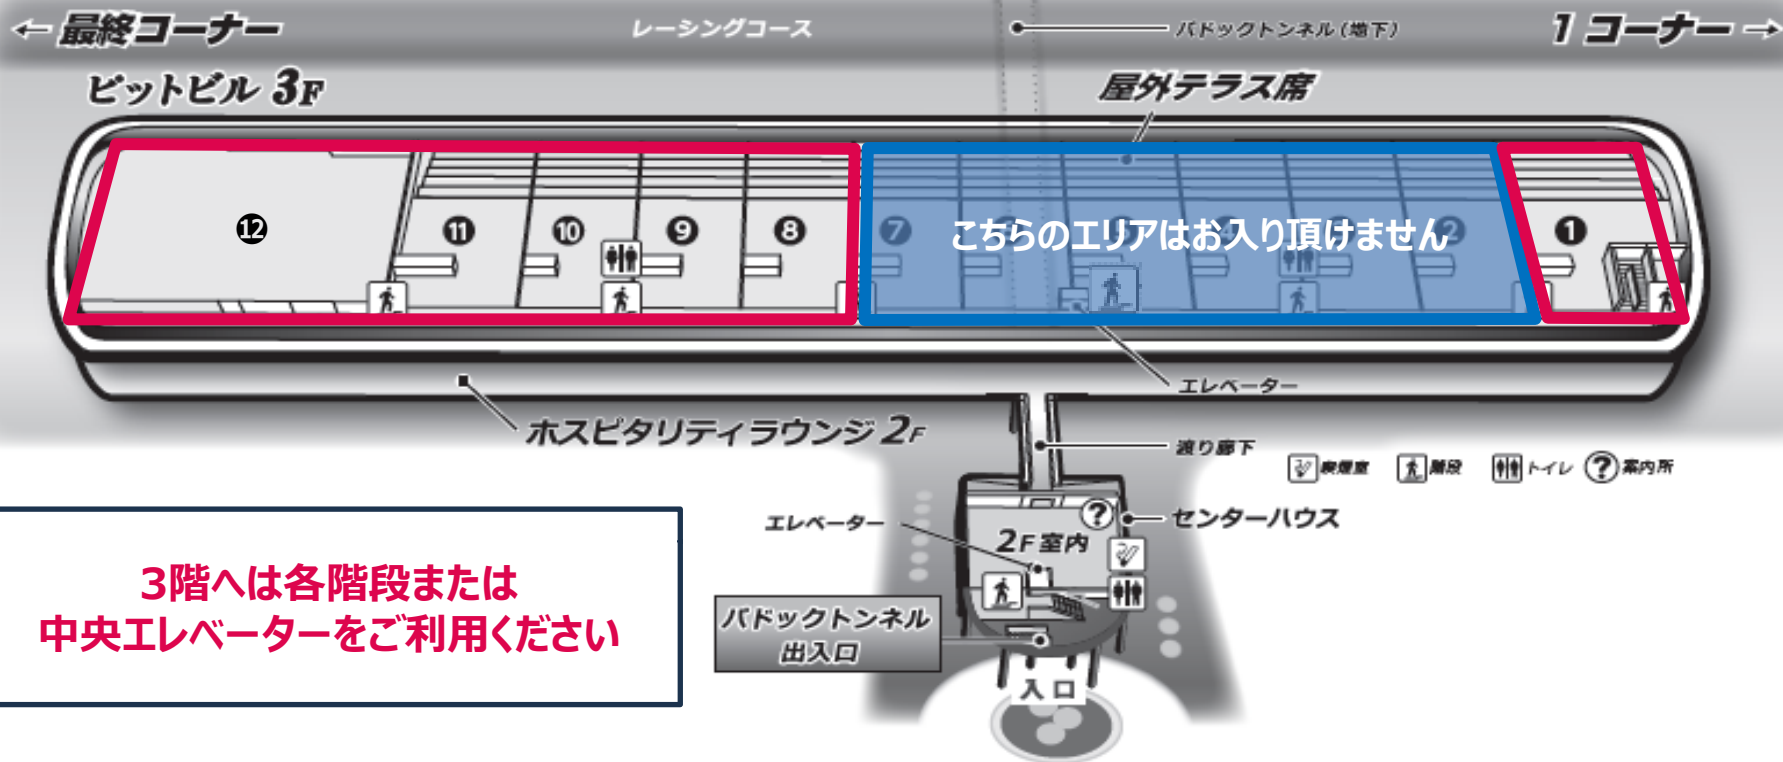

※1…ホスピタリティラウンジ・プレミアムのみご入場いただけます

※2…ホスピタリティテラスNo.1、No.8-12にてご観戦ください（詳細は次のページをご覧ください）

※3/6(木)はパドックへご入場いただけません

3階 ホスピタリティテラス

3rd Floor Hospitality Terrace

下記**赤枠内**の観戦エリアをご利用いただけます

※**青枠内**のエリアへはお入り頂けませんので予めご了承ください