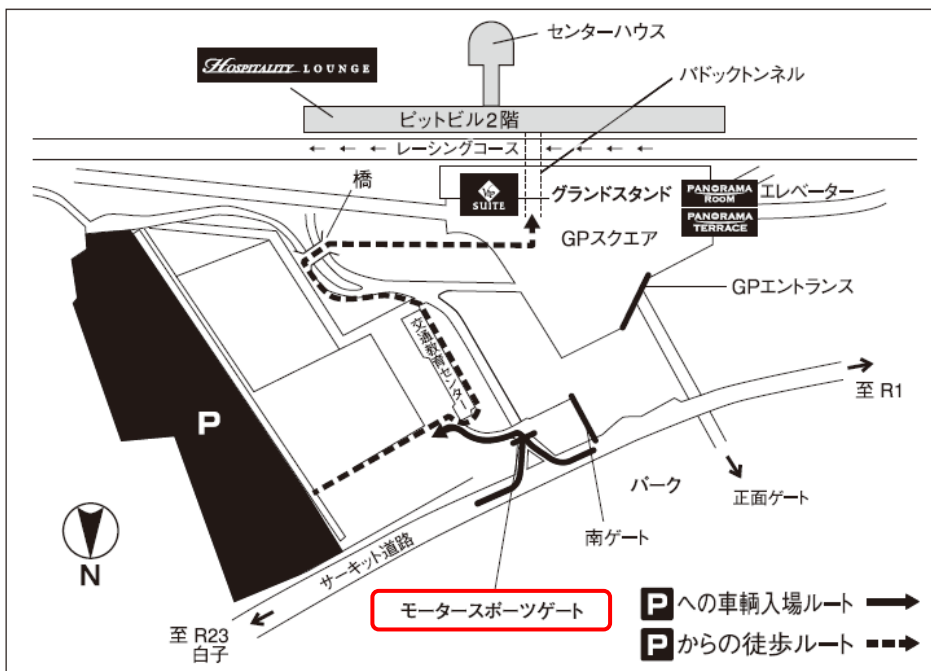

■ 駐車エリア

■ 駐車エリアご利用有効日

**3/8(土)・3/9(日) 有効**  
 駐車場入場可能時間6:00~20:00まで

- ◎モータースポーツゲートよりご入場ください。
- ◎駐車エリアでは係員の指示にしたがってください。
- ◎駐車エリア内ではテント設営や火の使用はできません。
- ◎駐車エリア内での盗難・物損・人身・火災等の事故につきましては一切の責任を負いません。
- ◎お車以外での場所確保はご遠慮ください。夜間に置かれているものにつきましては撤去をさせていただきます。

モータースポーツゲート

この看板が目印です

他の駐車券をご購入の方は[こちら](#)ご確認ください

SUZUKA CIRCUIT

# 周辺MAP

●三重交通バスでお越しの場合、鈴鹿サーキットバス停(メインゲート)から徒歩10分です。

鈴鹿サーキットパーク・ホテル・ファミリーキャンプ・レストラン(THE DINNING)をご利用のお客様は  
パーキングゲートからご入場ください。