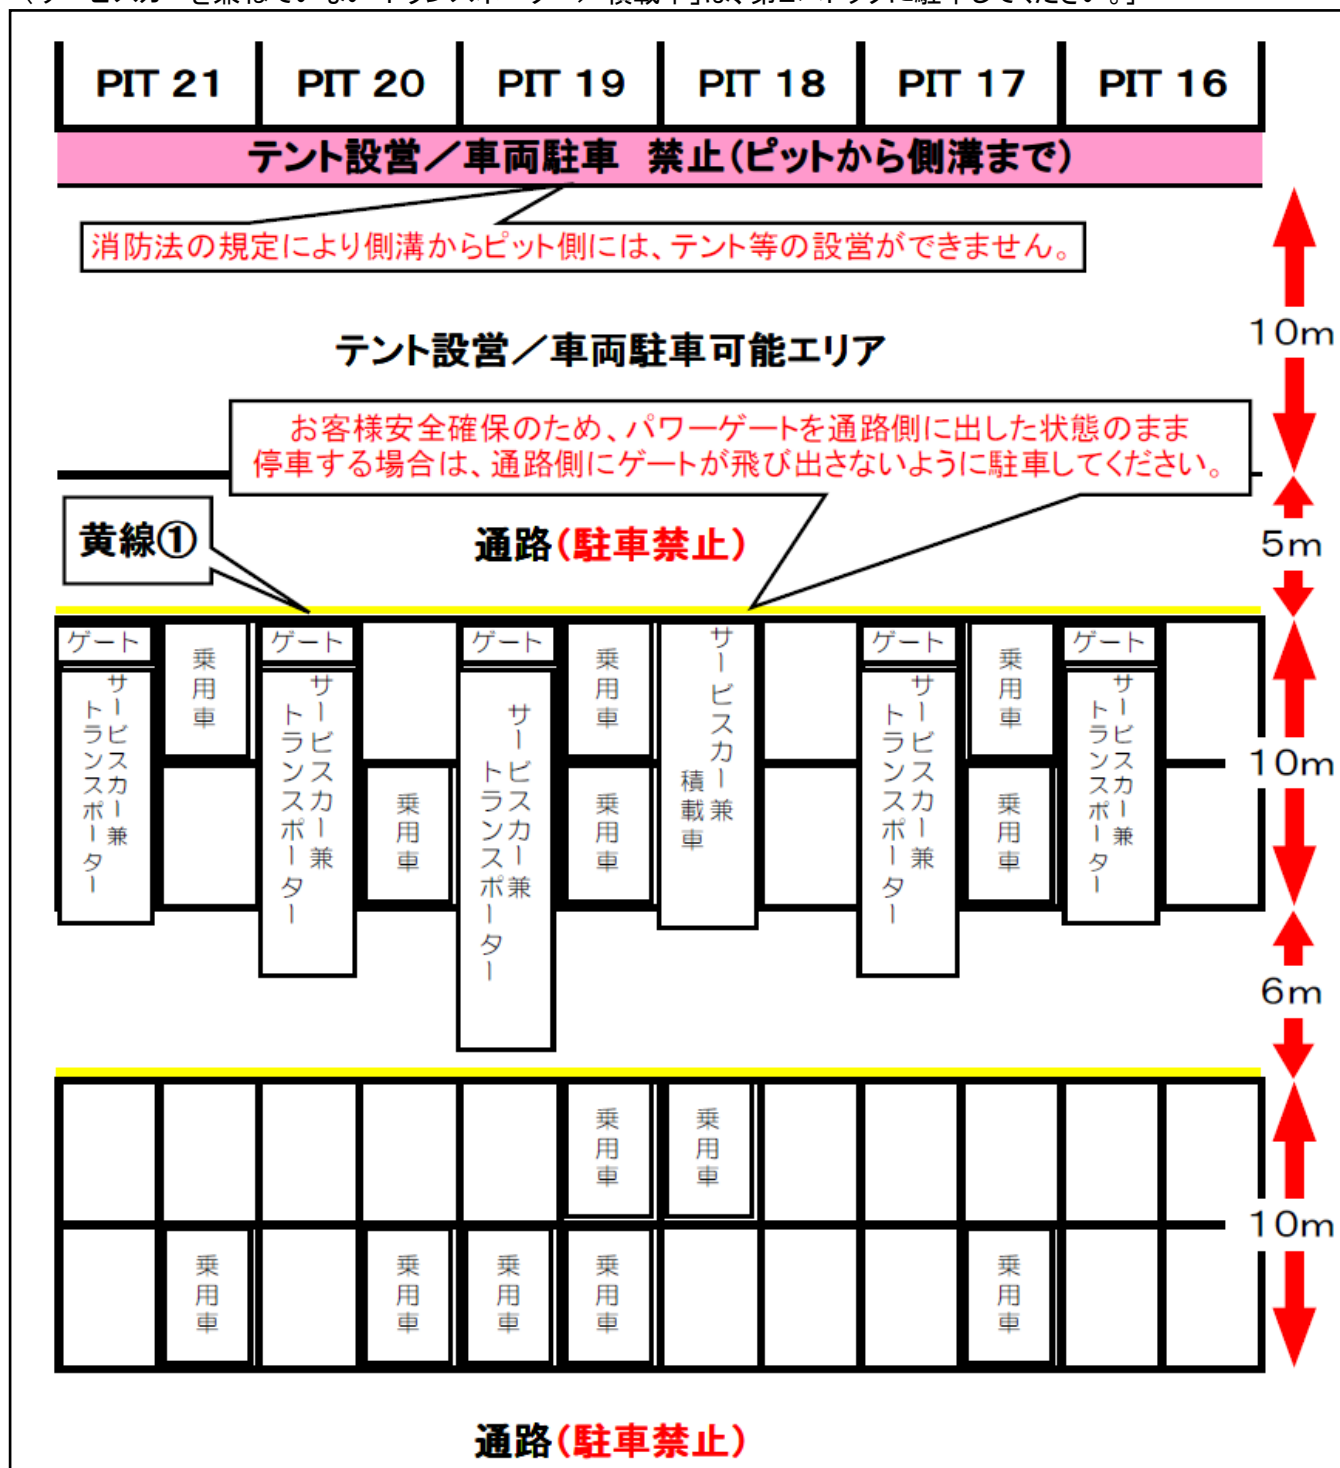

# 2021 MOTEGI Champion Cup Race

2021年2月8日  
大会事務局

## 第1パドック 駐車位置のご案内

緊急車両通路確保のため、サービスカーを兼ねている「トランスポーター／積載車」は下図に従い駐車していただきますようお願いいたします。また、リアのパワーゲートを開けたままにする場合は、通路にはみ出さないように駐車をお願いいたします。

(サービスカーを兼ねていない「トランスポーター／積載車」は、第2パドックに駐車してください。)

※車両通行証(駐車券)が必要です。

車両通行証(駐車券)は、確認できる(見える)場所に置いて駐車してください。