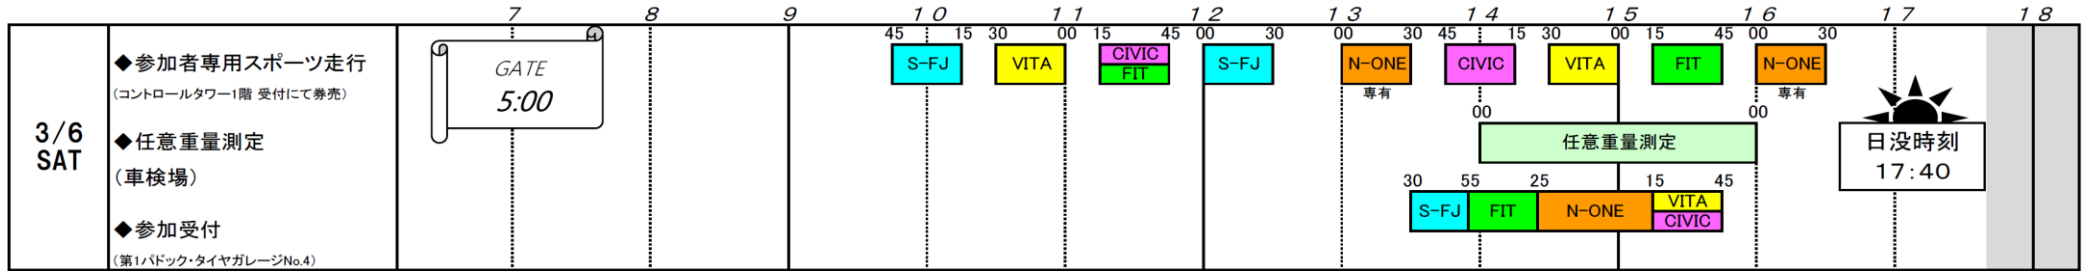

2021 もてぎチャンピオンカップレース 第1戦

特別スポーツ走行のご案内

2021年3月25日
大会事務局

【特別スポーツ走行】

◆券売場所／時間

コントロールタワー1F 券売所
3月6日(土)9時00分より券売を開始させていただきます。

◆走行料金(各走行枠・1台につき) ※税込

走行料金	
TRMC-S/SMSC会員	¥6,700
非会員	¥9,700

◆ガソリン販売(第1パドック内ガソリンスタンド)

3月6日(土)8時30分から17時00分。