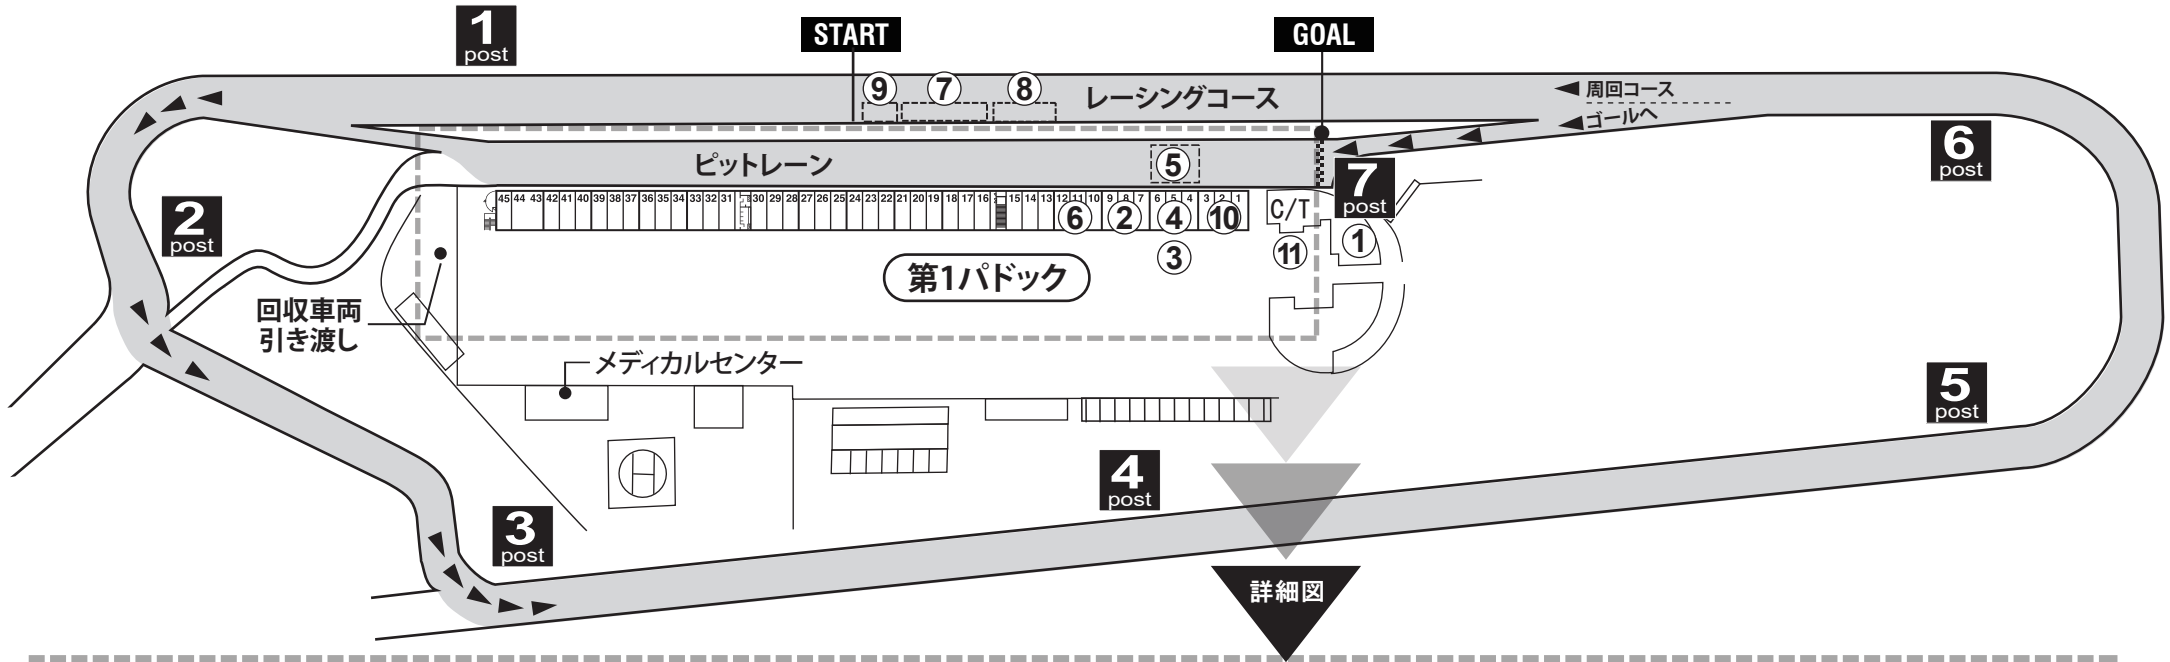

## 会場レイアウト

モビリティリゾートもてぎ西コース(1,490.361m)

2026年5月30日(土)

- ① 受付(計測器・ゼッケン配布)
- ② 燃料供給/燃料計測
- ③ ドライバー装備品チェック
- ④ 車検場
- ⑤ プレーキテスト
- ⑥ コースインゲート
- ⑦ スタート前待機エリア
- ⑧ 再スタートエリア
- ⑨ 燃料微調整
- ⑩ 車両保管所
- ⑪ 大会事務局(3F)