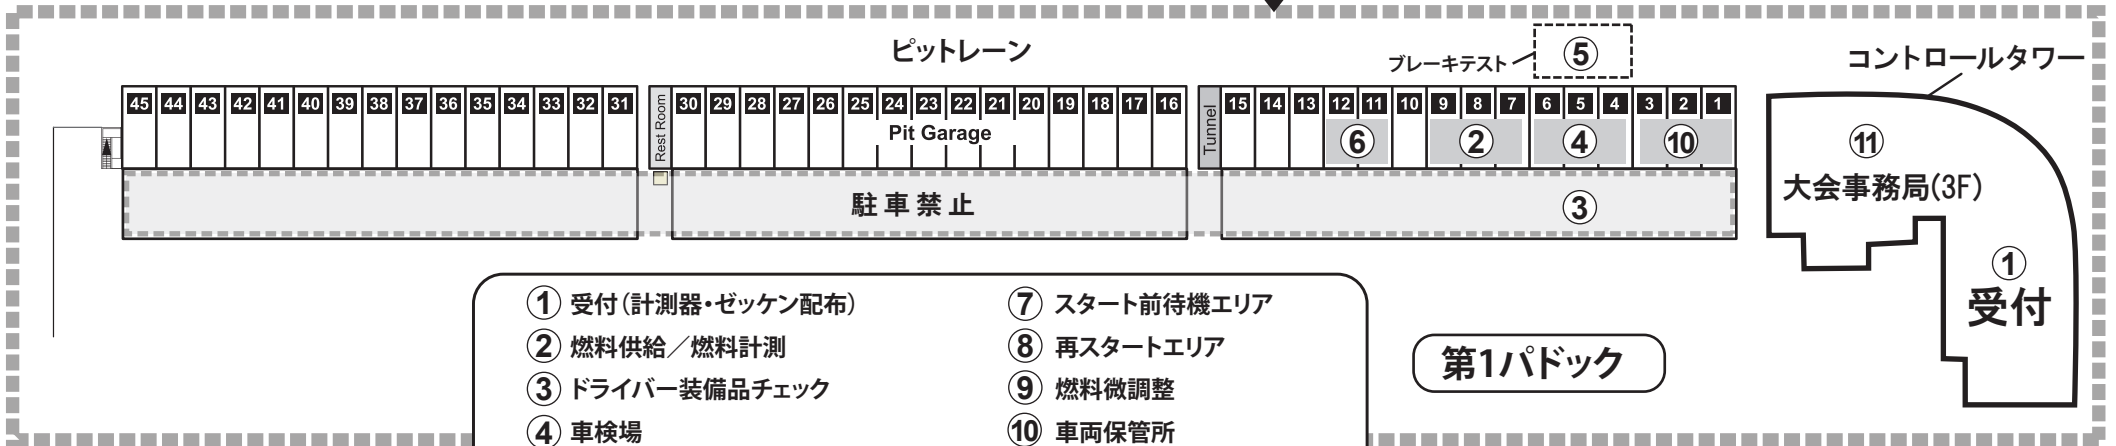

## 会場レイアウト

モビリティリゾートもてぎ西コース(1,490.361m)

2026年5月30日(土)

- ① 受付(計測器・ゼッケン配布)
- ② 燃料供給/燃料計測
- ③ ドライバー装備品チェック
- ④ 車検場
- ⑤ プレーキテスト
- ⑥ コースインゲート
- ⑦ スタート前待機エリア
- ⑧ 再スタートエリア
- ⑨ 燃料微調整
- ⑩ 車両保管所
- ⑪ 大会事務局(3F)