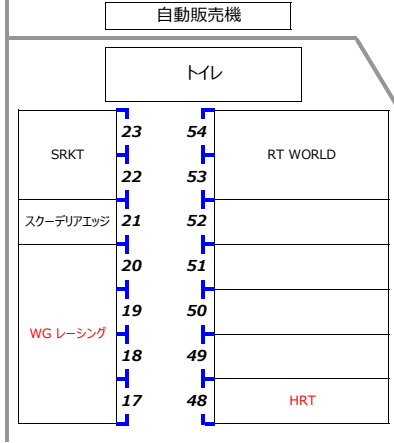

B45~B28 LUCE MOTOR SPORTS	B27~B19 Peak Performer Racing/ THISLE Racing	B18~B10 AAA motor sports/ KM Tech	B9~B4 Ash	B3~B1 FORZALレーシングカートサービス

2025 もてぎカートレース第4戦 2025 MOTEGI KART RACE Round4

Rd.4 ピット・パドック割 8.14

8月15日(金)からこのピット・パドック割に従って利用してください。
割り当ては予告なく変更される場合がございますので、
大会当日の確定版を必ずご確認ください。

【屋根付ピット 1~16番】 5m×5m

1ピットあたり4台の割り当てです。

【テントエリア 17~23番】 3m×3m

17~23番は1ピットあたり1台の割り当てです。

【テントエリア 24~90番】 3m×6m

24番以降は1ピットあたり2台の割り当てです。

※台数は、同一・関連エントラントの場合で計算

・区画は割り当てどおりに使用してください。
はみ出しや不正な場所取りなどに起因するエントラント同士の
トラブルには関与しませんので、ご了承ください。

・テント設置の際は必ず重りなどで固定してください。
また側幕は最大3面をお願いいたします。

・チーム間で割り当てを交換した場合は、
必ず事務局に届け出てください。

**・荷降ろし完了次第、車両は速やかに移動してください。
緊急車両の導線確保の為、フェンス沿いや駐車枠以外
での車両の留置はご遠慮ください。**

・安全確保のため、ピット、パドック内では自転車ならびに
エンジン・モーター付二輪車両の使用はご遠慮ください。

・ピット、パドック内は火気厳禁です。
喫煙(電子タバコを含む)の際は、喫煙所をご利用ください。

トイレ

屋根付ピットエリア

16	ガレーシC
15	OMSC
14	73R
13	BEMAX RACING
12	RF-AOYAMA
11	レーシングカートチームMORI
10	AKIGASE KART CLUB
9	ERS
8	AP SPEED
7	HRS JAPAN
6	GOLD MOTORSPORTS
5	SPSIII口
4	JunBright MotorSportsPromotion
3	大会事務局使用
2	Racing Square GEN
1	チームエフ・ガーラ TOP LABO Super Racing Junkie!

47	ガレーシC
46	73R
45	RF-AOYAMA
44	スーパーチップス
43	ハルナカートクラブ
42	グローバル
41	GOLD MOTORSPORTS
40	JunBright MotorSportsPromotion
39	大会事務局使用
38	大会事務局使用
37	MPR
36	PWソリューションズ様
35	Racing Square GEN
34	
33	
32	
31	
30	
29	
28	
27	
26	
25	
24	

90	ベアレーシング
89	ベアレーシングクラブ様
88	BLUTE
87	TOMY-STAR.EXP
86	Tommy Sport Racing
85	大会事務局使用
84	タツカート様
83	KRR
82	Racing Team YRHKS
81	大会事務局使用
80	レーシングチームオビ
79	Mac's Racing
78	チームオガスト
77	30's Racing
76	ラムレーシング
75	WISE
74	BUNZOU
73	KP BUZZ DELIGHTWORKS RACING MOMOX
72	
71	39Racing with TKR
70	ファンカートキッズアカデミー
69	FIRST Racing MTS
68	思いやり駐車 スペース
67	
66	
65	
64	
63	
62	
61	
60	
59	
58	
57	
56	
55	

【ご注意】
駐車場の場所取り行為(荷物等を置いてスペースを確保するなど)はご遠慮いただいております。
場所取り行為が見受けられた場合、荷物等をすべて撤去させていただく場合がございます。
撤去した荷物に対する責任は一切負いかねますので、あらかじめご承知おきください。