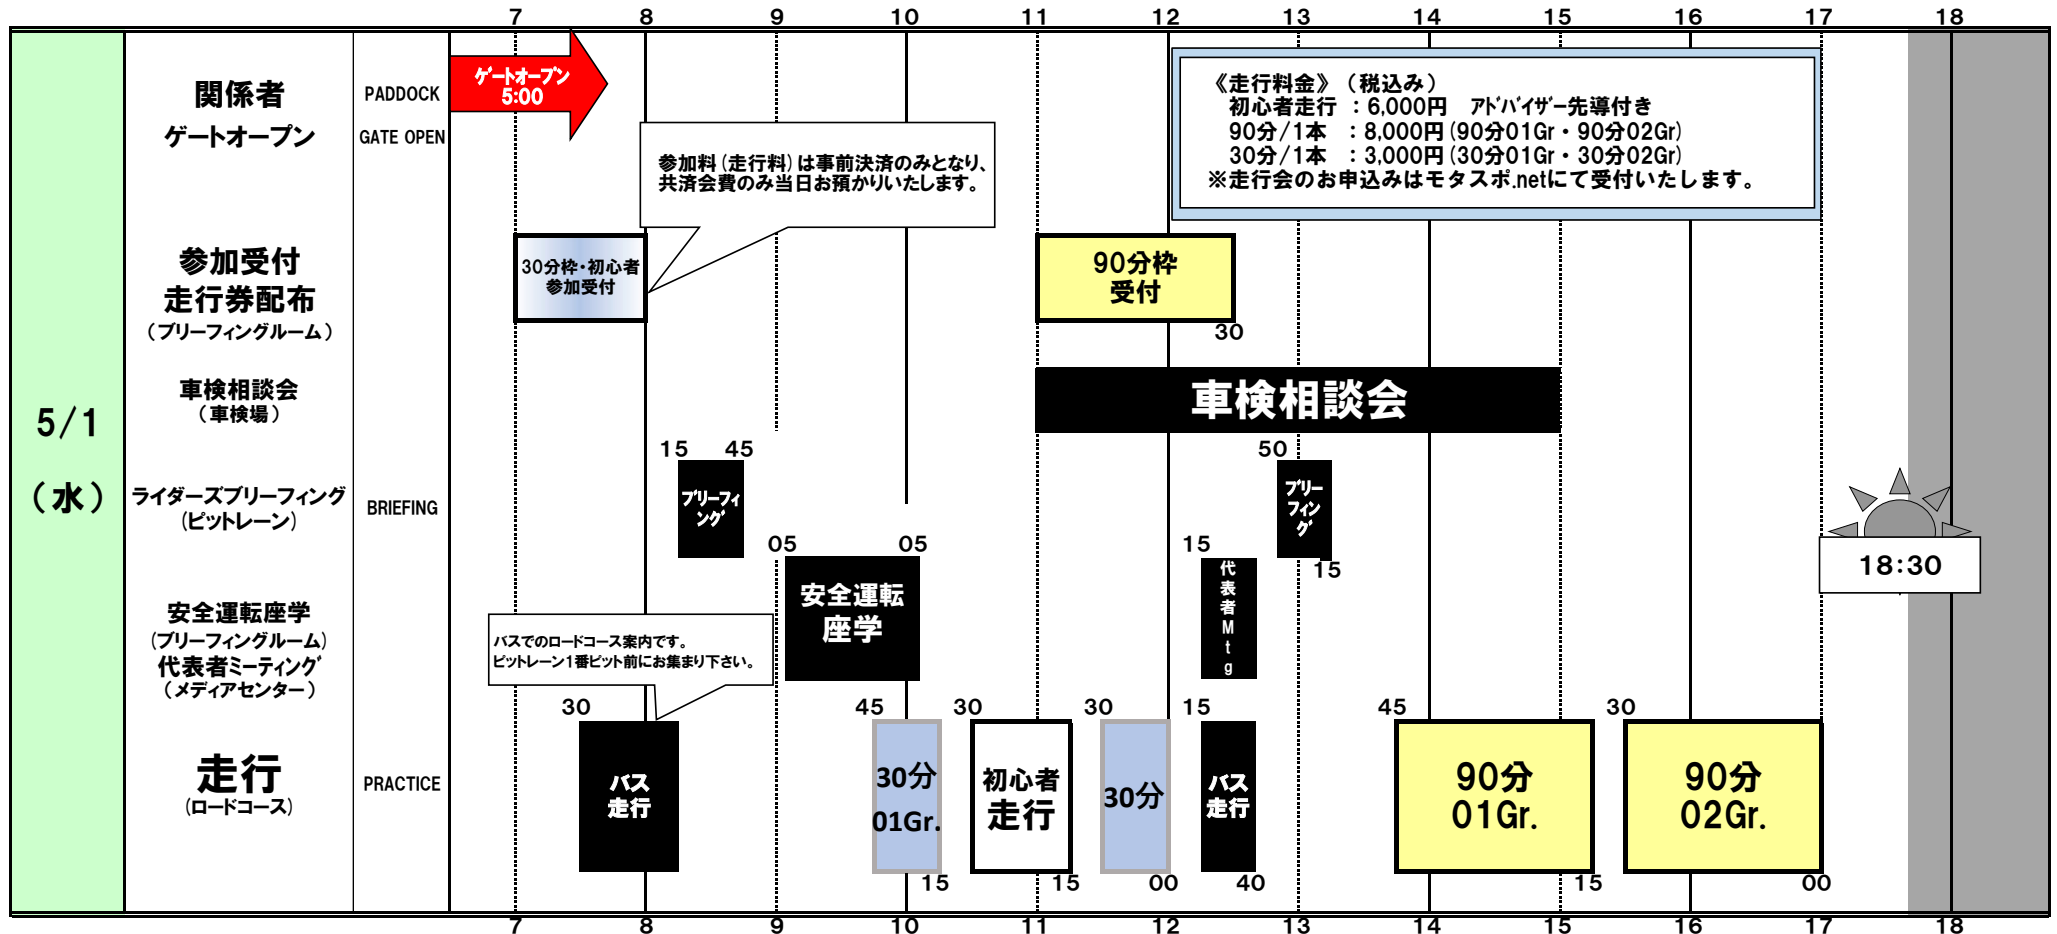

# 2024 第1回 Motoフェスティバル走行会

## 5/1 (水) 暫定タイムスケジュール

Motoフェスティバル  
大会事務局  
2024/4/1 発行

- ※ 走行予定のライダーは、全員必ずビデオによる講習を事前に視聴してください。ビデオ講習につきましては参加代表者の方に後日ご連絡いたします。
- ※ 走行するライダーは全員ブリーフィングの参加が必要です。ブリーフィングは、ピットレーンにて行いますので、この間エンジンはかけないでください。
- ※ 初心者走行の前半はアドバイザーによる先導走行、後半はフリー走行(希望者のみ先導走行継続)となります。
- ※ 初心者走行枠以外での初心者の走行では、黄色ピブを着用してください。ご希望の方は参加受付でお渡しいたします。

### 【90分走行枠】

→Motoミニ6Hoursの参加をご検討されている方向けの走行枠です。

### 【30分走行枠】

→Motoミニネオスタンダードの参加をご検討されている方向けの走行枠です。  
初心者の方、走行に不慣れな方、ならし走行の方はご遠慮ください。